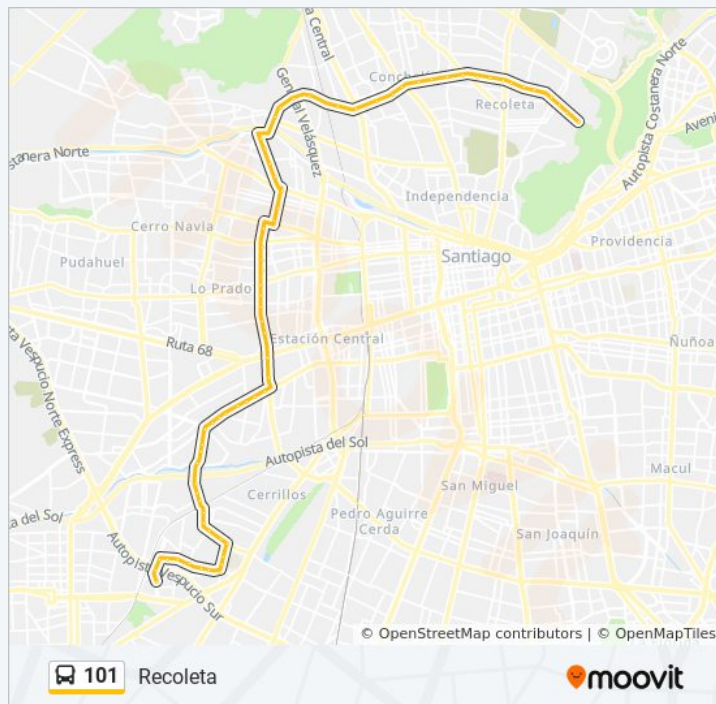

Pi48-Avenida Las Rejas / Esq. Avenida Dorsal

Pj19-Avenida Las Rejas / Esq. Nueva Imperial

Pj20-Avenida Las Rejas / Esq. Catedral

Pj21-Parada 4 / (M) Blanqueado

Pj22-Sergio Valdovinos / Esq. Manso De Velasco

## Información de la línea 101 de micro

**Dirección:** Recoleta

**Paradas:** 71

**Duración del viaje:** 88 min

**Resumen de la línea:**

Pj23-Sergio Valdovinos / Esq. Vicuña Rozas

Pj24-Parada 3 / Las Rejas - José J. Pérez