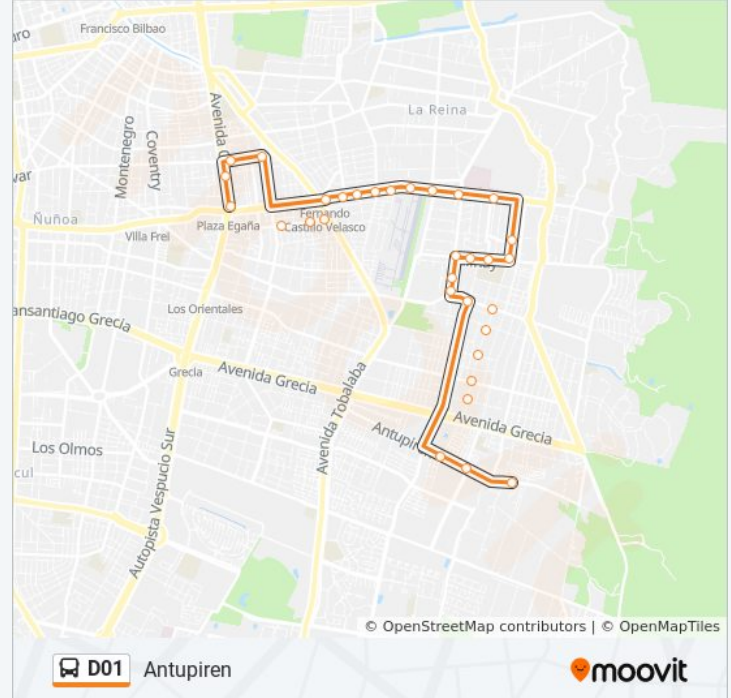

La línea D01 de micro (© Antupirén - (M) Plaza Egaña - Antupirén) tiene una ruta. Sus horas de operación los días laborables regulares son:

(1) a © Antupirén - (M) Plaza Egaña - Antupirén: 5:30 - 22:45

Usa la aplicación Moovit para encontrar la parada de la línea D01 de micro más cercana y descubre cuándo llega la próxima línea D01 de micro

Sentido: © Antupirén - (M) Plaza Egaña - Antupirén

59 paradas

Información de la línea D01 de micro

Dirección: © Antupirén - (M) Plaza Egaña - Antupirén

Paradas: 59

Duración del viaje: 66 min

Resumen de la línea:

Pd299-Avenida Larrain / Esq. Carlos Ossandón

Pd300-Parada / Aeródromo Tobalaba

Pd1045-Av. José Arrieta / Esq. Av. Consistorial

Pd1046-Av. José Arrieta / Esq. Quebrada De Suca

Pd1405-Quebrada De Suca / Esq. Lago
O'Higgins

Pd1404-Quebrada De Suca / Esq. Lago
O'Higgins

Pd1403-Quebrada De Suca / Esq. Av. Las
Parcelas