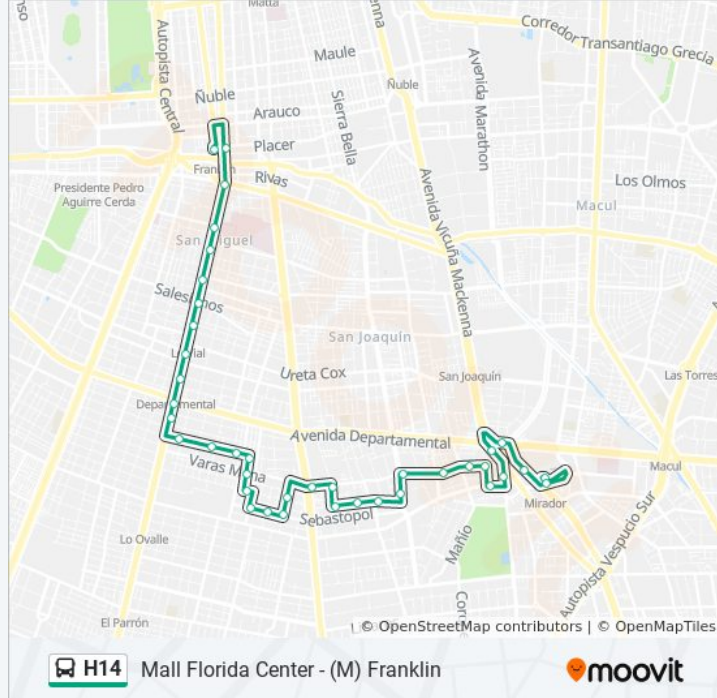

## Información de la línea H14 de micro

**Dirección:** (M) Franklin

**Paradas:** 39

**Duración del viaje:** 39 min

**Resumen de la línea:**

Ph782-Sebastopol / Esq. León Tolstoi

Ph788-Tanembbaum / Esq. Santa Clara

Ph133-Parada 2 / Muni.San Miguel

Ph134-Parada 2 / Hospital Barros Luco

Ph135-Parada 2 / Paradero 3 Gran Avenida

Pa63-Parada 2 / (M) Franklin

Pa829-Parada 4 / Andén (Eim) Franklin

### Sentido: Mall Florida Center

35 paradas

[VER HORARIO DE LA LÍNEA](#)

Pa829-Parada 4 / Andén (Eim) Franklin

Ph110-Parada 1 / Paradero 3 Gran Avenida

Ph111-Parada 1 / Hospital Barros Luco

Ph112-Parada 3 / Muni.San Miguel