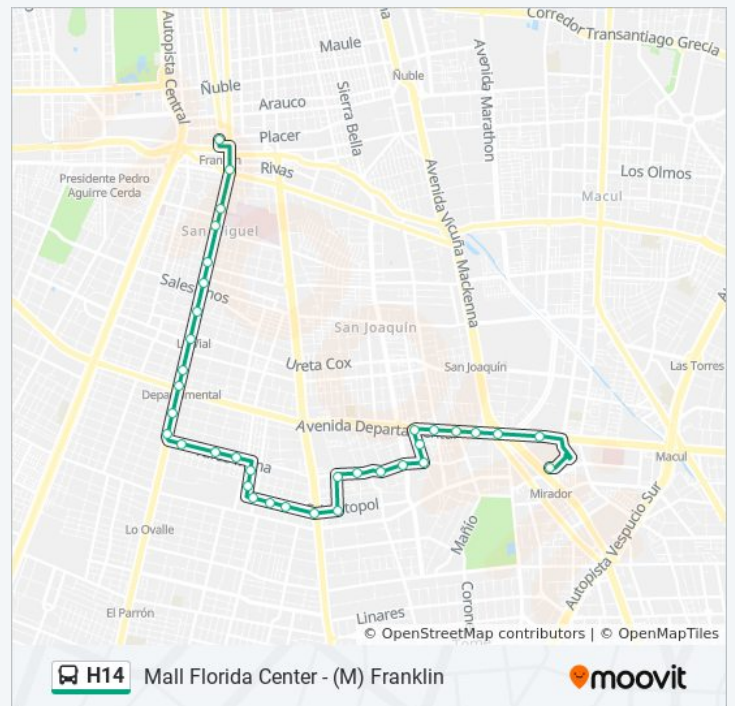

Ph672-Av. Departamental / Esq. Av. Vicuña Mackenna

Pe1-Parada 4 / (M) Pedrero

Pe2-Av. Departamental / Esq. E. Fernández

Pe1419-Parada / Mall Florida Center

Los horarios y mapas de la línea H14 de micro están disponibles en un PDF en [moovitapp.com](https://moovitapp.com). Utiliza [Moovit App](#) para ver los horarios de los autobuses en vivo, el horario del tren o el horario del metro y las indicaciones paso a paso para todo el transporte público en Santiago.