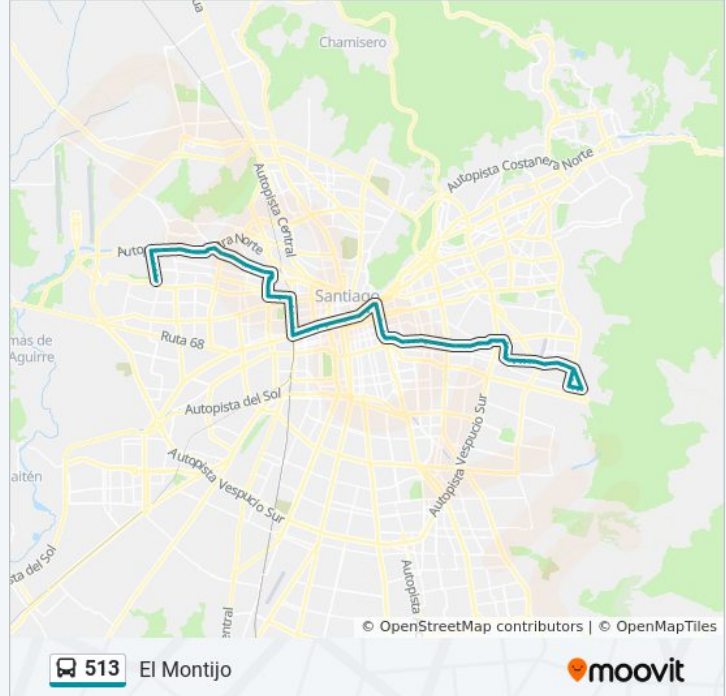

Pd657-Av. José Arrieta / Esq. Dragones De La Reina

Pd261-Av. José Arrieta / Esq. J. Carrera-Sur

Pd804-Javiera Carrera Sur / Esq. Fco. De Villagra

Pd805-Javiera Carrera Sur / Esq. Blest Gana

Pd806-Javiera Carrera Sur / Esq. Avenida Larraín

Pd518-Parada 4 / (M) Plaza Egaña

Pd452-Parada / Plaza Los Guindos

Pd313-Parada 2 / (M) Villa Frei

Pd314-Avenida Irarrázaval / Esq. Ortúzar

Pd315-Avenida Irarrázaval / Esq. Agustín Vigorena

Pd316-Avenida Irarrázaval / Esq. Pedro Torres

Pd317-Parada / Plaza Ñuñoa

Pd318-Parada 5 / (M) Chile España

Pd319-Parada 2 / (M) Ñuñoa

Pd320-Avenida Irarrázaval / Esq. Marchant Pereira

Pd321-Parada / Liceo 7 Ñuñoa

Pd322-Parada 2 / (M) Mons. Eyzaguirre

Pd323-Avenida Irarrázaval / Esq. José M. Infante

Pd324-Avenida Irarrázaval / Esq. Avenida Salvador

Pd325-Avenida Irarrázaval / Esq. Avenida Condell

Pd326-Parada 14 / (M) Irarrázaval

Pd327-Parada 9 / (M) Irarrázaval

Pc82-Parada 2 / (M) Santa Isabel

Pc84-Parada 2 / (M) Parque Bustamante

Pc86 - Parada 4 / Plaza Italia

Pa42-Parada 4 / (M) Universidad Católica

Pa182-Parada 2 / (M) Santa Lucía

Pa375-Parada 2 / (M) Universidad De Chile

Pa376-Parada 2 / (M) La Moneda