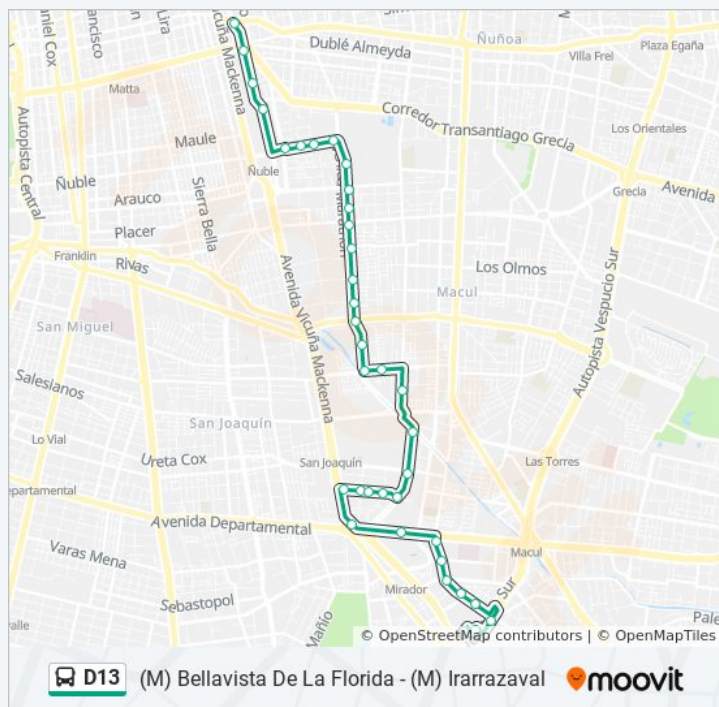

Pd1595-San Eugenio / Esq. Julio Cordero B.

Pd1143-San Eugenio / Esq. Suárez Mujica

Pd777-Parada 17 / (M) Irarrázaval

Pd1324-Parada 15 / (M) Irarrázaval

Duración del viaje: 34 min

Resumen de la línea:

Los horarios y mapas de la línea D13 de micro están disponibles en un PDF en moovitapp.com. Utiliza [Moovit App](#) para ver los horarios de los autobuses en vivo, el horario del tren o el horario del metro y las indicaciones paso a paso para todo el transporte público en Santiago.