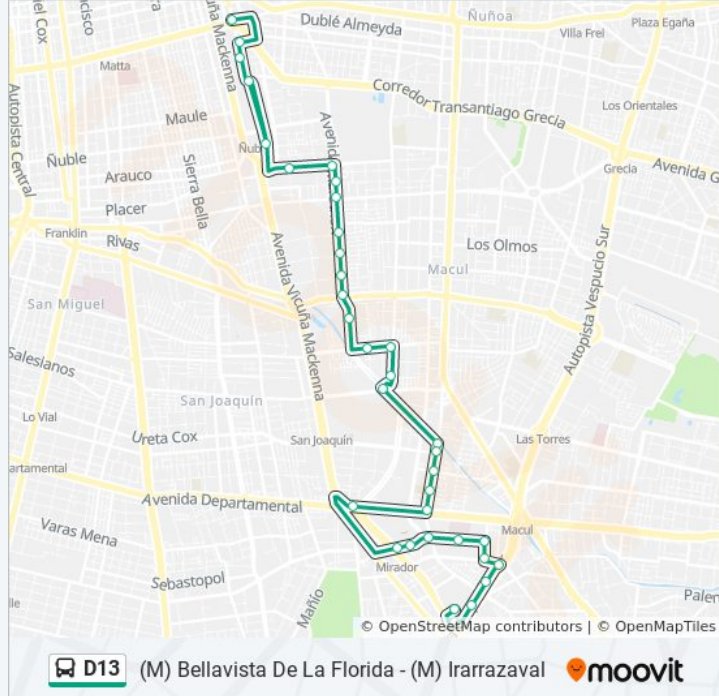

Información de la línea D13 de micro**Dirección:** (M) B. De La Florida**Paradas:** 37**Duración del viaje:** 41 min**Resumen de la línea:**

Pd1158-Avenida La Aguada / Esq. Mons. C. Casanueva

Pd25-Avenida La Aguada / Esq. Froilán Roa

Pe477-Parada 3 / (M) Mirador

Pe478-Mirador Azul / Esq. El Mirador

Pe479-Mirador Azul / Esq. Froilán Roa

Pe819-Mirador Azul / Esq. Machu Pichu

Pe820-Mirador Azul / Esq. Nueva 1

Pe827-Nueva 1 / Esq. Froilán Lagos

Sentido: (M) Irarrázaval

37 paradas

[VER HORARIO DE LA LÍNEA](#)

Pe1282-Parada / Est. Intermodal De La Florida

Pe1304-Parada 3 / (M) Vicuña Mackenna

Pe1484-Av. Américo Vespucio / Esq. Froilán Roa

Pe1496-Froilán Roa / Esq. Las Pataguas