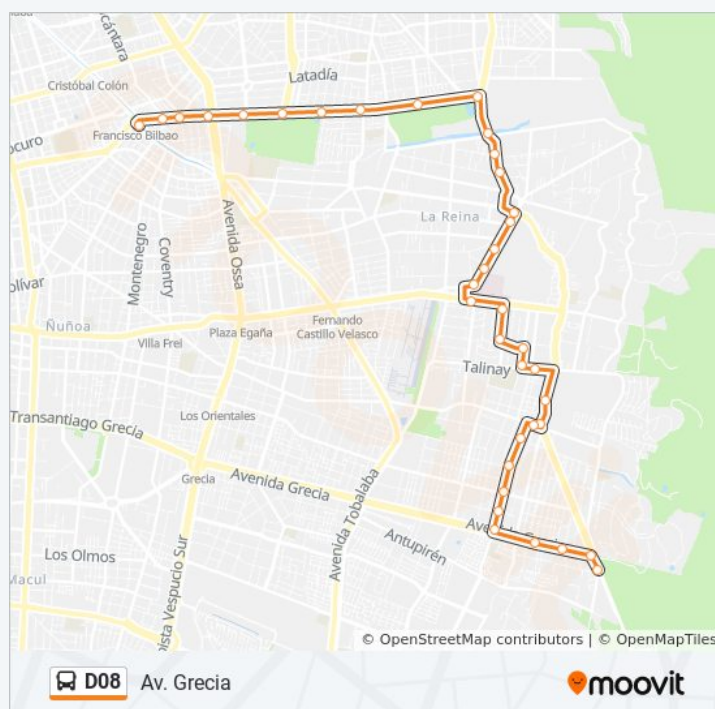

Usa la aplicación Moovit para encontrar la parada de la línea D08 de micro más cercana y descubre cuándo llega la próxima línea D08 de micro

Sentido: (M) Bilbao

39 paradas

[VER HORARIO DE LA LÍNEA](#)

Pd1429-Av. Diagonal Las Torres / Esq. Álvaro Casanova

Pd1025-El Acueducto / Esq. Avenida Grecia

sábado

5:30 - 22:42

domingo

5:30 - 22:40

Información de la línea D08 de micro

Dirección: Av. Grecia

Paradas: 36

Duración del viaje: 46 min

Resumen de la línea:

Pd541-Avenida Grecia / Esq. Los Araucanos

Pd542-Avenida Grecia / Esq. Pablo Neruda

Pd543-Avenida Grecia / Esq. Av. Diag. Las Torres

Pd1439-Av. Diagonal Las Torres / Esq. Álvaro Casanova