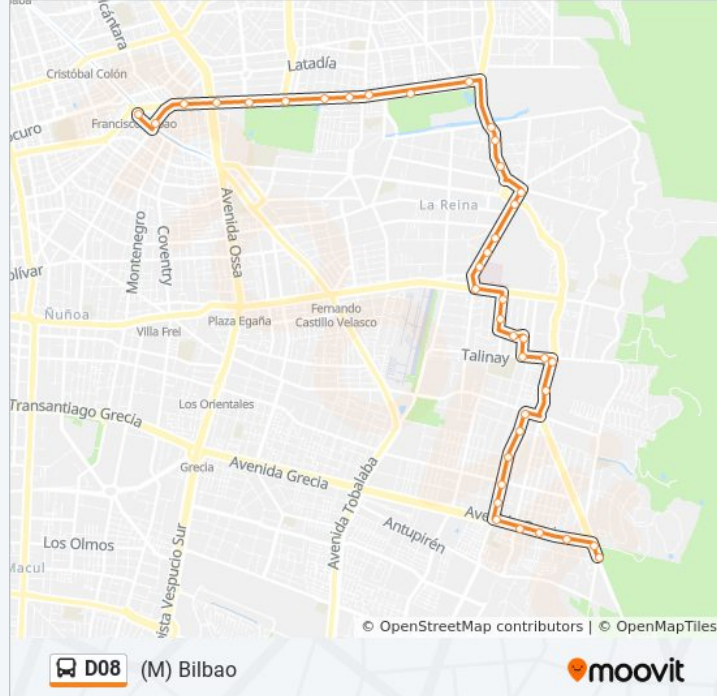

Información de la línea D08 de micro**Dirección:** (M) Bilbao**Paradas:** 39**Duración del viaje:** 47 min**Resumen de la línea:**

Pd1001-Andacollo / Esq. Nva. Larraín

Pd445-Parada 2 / Hospital Militar

Pd780-Valenzuela Llanos / Esq. Las Tres Pascualas

Pd1005-Av. Padre Hurtado / Esq. V. Puelma

Pd1006-Av. Padre Hurtado / Esq. V. Puelma

Pc975-Parada / Portal La Reina

Pc976-Parada / Parque Padre Hurtado

Pc977-Parada 2 / Rotonda Tomás Moro

Pc482-Av. Francisco Bilbao / Esq. Polobanda

Pc483-Av. Francisco Bilbao / Esq. Huara Huara

Pc484-Av. Francisco Bilbao / Esq. Av. Manquehue-Sur

Pc112-Av. Francisco Bilbao / Esq. Sebastian Elcano

Pc485-Av. Francisco Bilbao / Esq. Av. A. Vespucio-Sur

Pc486-Av. Francisco Bilbao / Esq. Latadia

Pd1377-Eliecer Parada / Esq. Mariano Sánchez F.

Pc978-Parada 2 / (M) Francisco Bilbao

D08 (M) Bilbao

moovit

Sentido: Av. GreCIA

36 paradas

[VER HORARIO DE LA LÍNEA](#)

Pc978-Parada 2 / (M) Francisco Bilbao