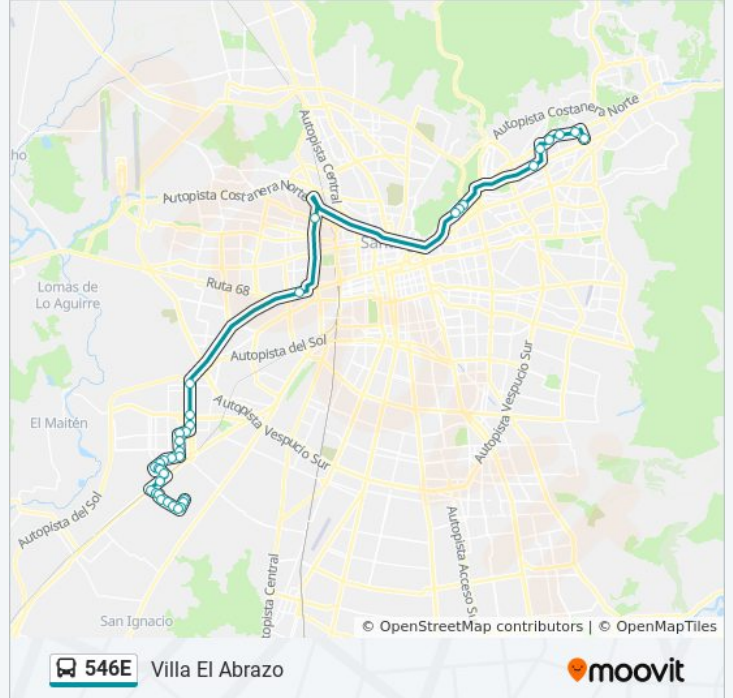

Información de la línea 546E de micro**Dirección:** Villa El Abrazo**Paradas:** 37**Duración del viaje:** 110 min**Resumen de la línea:**

Pi561-A. Silva Carvallo / Esq. Los Diamantes

Pi563-A. Silva Carvallo / Esq. Monte Palomar

Pi302-Camino A Melipilla / Esq. Judea

Pi330-Egipto / Esq. Nuvia

Pi331-Egipto / Esq. Sudán

Pi332-Egipto / Esq. Av. Las Industrias

Pi1566-Avenida 4 Poniente / Esq. Rodas

Pi1567-Avenida 4 Poniente / Esq. Constantinopla

Pi1568-Avenida 4 Poniente / Esq. Lautaro

Pi1569-Avenida 4 Poniente / Esq. Cristo Redentor

Pi1563-Quilín / Esq. Egipto

Pi1564-Quilín / Esq. Zapallar

Pi1514-Quilín / Esq. Empedrado

Sentido: Vitacura

45 paradas

Información de la línea 546E de micro

Dirección: Vitacura

Paradas: 45

Pi1492-Camino A Melipilla / Esq. Champollion

Pi274-Camino A Melipilla / Esq. Jacques Cousteau

Pi1560-Avenida 3 Poniente / Esq. Carlos Reyes C.