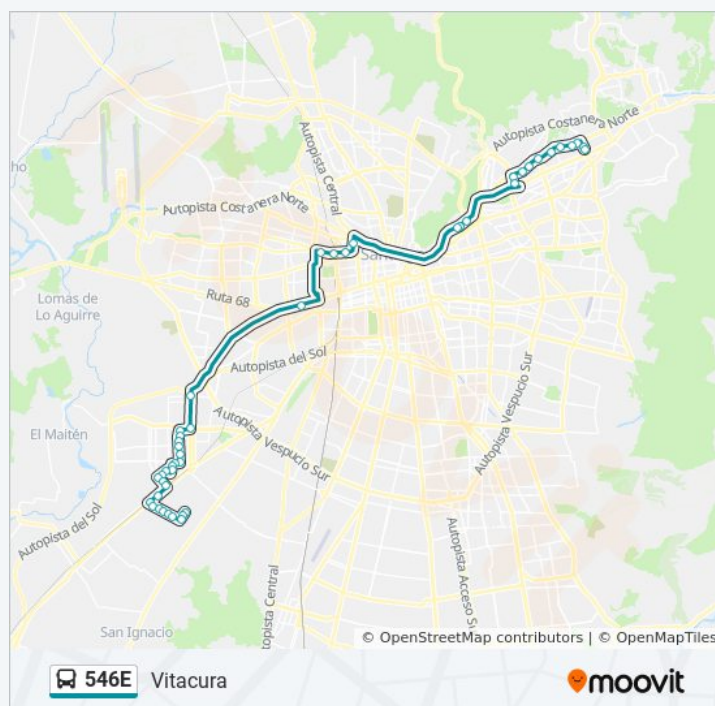

Información de la línea 546E de micro

Dirección: Vitacura

Paradas: 45

Pi1492-Camino A Melipilla / Esq. Champollion

Pi274-Camino A Melipilla / Esq. Jacques Cousteau

Pi1560-Avenida 3 Poniente / Esq. Carlos Reyes C.

Pj287-Parada 3 / Matucana - Av. Mapocho

Pa388-Parada / Población Mapocho

Pa705-Parada 6 / Puente Bulnes

Pc317-Parada / Clínica Indisa

Pc318-Avenida Santa María / Esq. Av. Pedro De Valdivia

Pc319-Avenida Santa María / Esq. Padre Letelier

Pc61-Av. Américo Vespucio / Esq. Psje. Las Hualtatas

Pc62-Av. Américo Vespucio / Esq. Avenida Vitacura

Pc217-Avenida Vitacura / Esq. Pedro Canisio

Duración del viaje: 125 min

Resumen de la línea:

Pc218-Avenida Vitacura / Esq. Luis Carrera

Pc220-Parada 4 / Clínica Alemana

Pc222-Parada 1 / Los Cobres De Vitacura

Pc224-Avenida Vitacura / Esq. García De Torres

Pc226-Avenida Vitacura / Esq. Indiana

Pc227-Avenida Vitacura / Esq. Av. Las Tranqueras