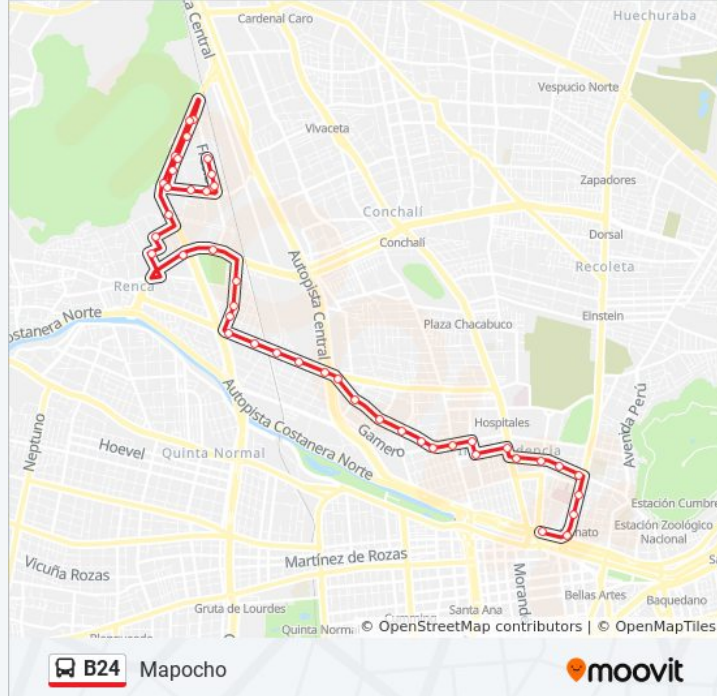

Av. Apóstol Santiago

Pb2020-Senador Jaime Guzmán / Esq. Colón

Pb1572-Los Acacios / Esq. Pasaje Agata

Pb1694-Los Acacios / Esq. Los Pimientos

Pb1570-Los Acacios / Esq. Los Aromos

Pb805-Domingo Santa María / Esq. Promoncaes

Pb806-Domingo Santa María / Esq. Los Maquis

Pb807-Domingo Santa María / Esq. Alberto Pepper

Pb808-Domingo Santa María / Esq. S. Sanfuentes

Pb809-Domingo Santa María / Esq. Pedro Nolasco V.

Pb376-Salomón Sack / Esq. Ley 338

Pb377-Salomón Sack / Esq. Alc. G. Domínguez

Pb378-Salomón Sack / Esq. Enrique Soro

Pb379-Salomón Sack / Esq. Soberanía

Pb380-Salomón Sack / Esq. El Pino

Pb381-Salomón Sack / Esq. Gamero

Pb382-Gamero / Esq. Av. Fermín Vivaceta

Pb383-Gamero / Esq. Escanilla

Pb384-Escanilla / Esq. Colón

Pb385-Parada / Municipalidad De Independencia

Pb1125-Los Olivos / Esq. Avenida La Paz

Pb1126-Los Olivos / Esq. Avenida La Paz

Pb1127-Los Olivos / Esq. Fariña

Pb1128-Los Olivos / Esq. Avenida Recoleta

Pb316-Parada / Clínica Dávila

Pb317-Parada / (M) Patronato

Pb318-Parada 3 / Recoleta Franciscana

Pa88-Parada 7 / Mercado Central

Pa195-Parada 1 / Monjitas - San Antonio

Pa763-Parada 2 / Teatro Municipal

Pa91-Parada 11 / (M) Santa Lucía