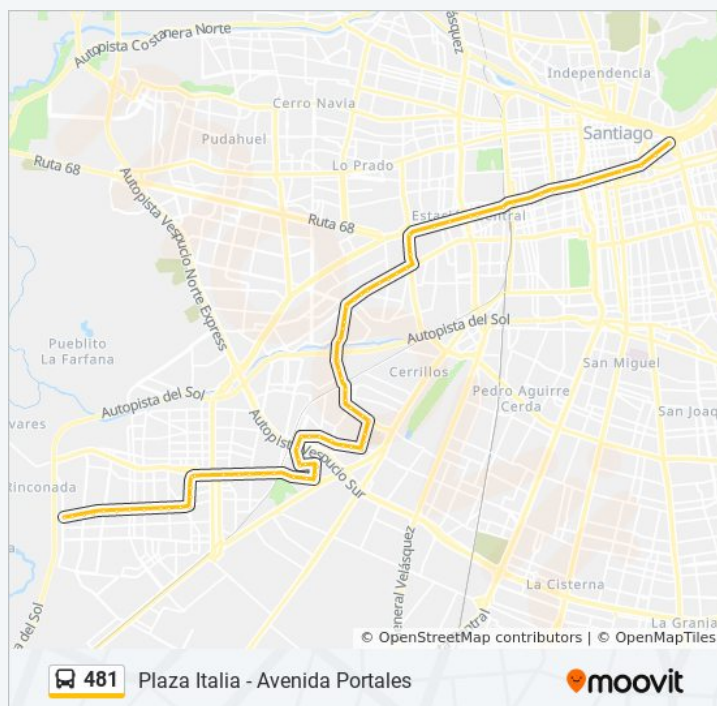

Pi882-La Primavera / Esq. Avenida Las Torres

Pi883-Avenida Las Torres / Esq. Acapulco

Pi884-Avenida Las Torres / Esq. Av. A. Vespucio

Pi1646-Avenida Las Torres / Esq. El Mirador

lunes

1:00 - 22:45

martes

1:00 - 22:45

domingo

Sin Servicio

Información de la línea 481 de micro**Dirección:** Plaza Italia**Paradas:** 73**Duración del viaje:** 98 min**Resumen de la línea:**

Pi1644-El Mirador / Esq. Comas Sola

Pi1636-El Mirador / Esq. Divino Maestro