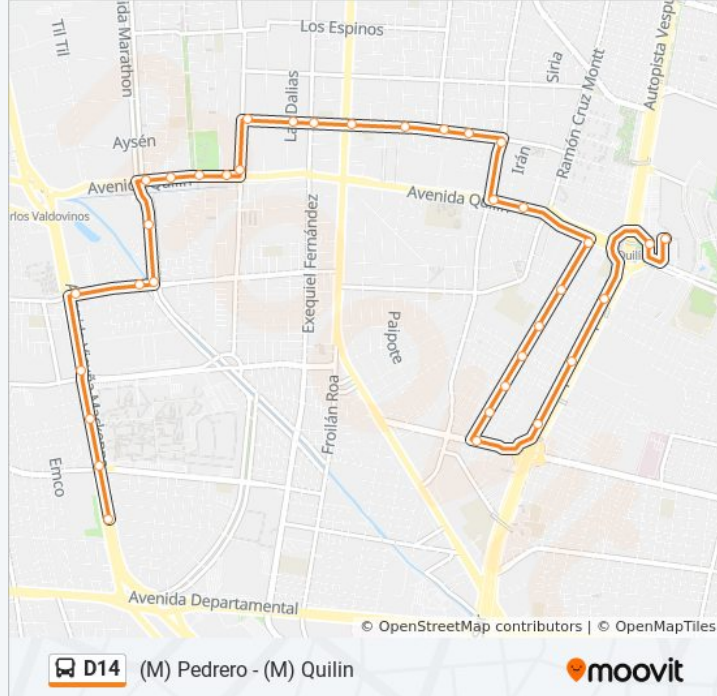

Pd1356-Parada 2 / (M) Quilín

Pd268-Av. Américo Vespucio / Esq. Pasaje Peatones 3

Pd269-Av. Américo Vespucio / Esq. Sta. T. De Los Andes

Pd192-Parada 1 / (M) Las Torres

Pd629-Dr. Amador Neghme R. / Esq. Sn. Vicente De Paul

Pd1182-Avenida Quilín / Esq. 2 Poniente

Pd1183-Avenida Quilín / Esq. Avenida Marathon

Pd1152-Avenida Marathon / Esq. Los Tuliperos

Pd1153-Avenida Marathon / Esq. Av. Escuela Agrícola

Pd1184-Av. Escuela Agrícola / Esq. Aníbal Pinto

Pd1185-Parada 4 / (M) Camino Agrícola

Ph213-Parada 1 / Paradero 6 Av.Vicuña Mackenna

Ph214-Parada / (M) San Joaquín

Ph215-Parada / Paradero 7 Av.Vicuña Mackenna

Ph216-Av. Vicuña Mackenna / Esq. Llico

Sentido: (M) Quilín

36 paradas

[VER HORARIO DE LA LÍNEA](#)

Pd193-Parada 1 / (M) Pedrero

Pd194-Av. Vicuña Mackenna / Esq. Estadio Colo Colo

Pd195-Parada / Paradero 7 Av.Vicuña Mackenna

Pd196-Parada / (M) San Joaquín

Pd197-Parada 2 / Paradero 6 Av.Vicuña Mackenna