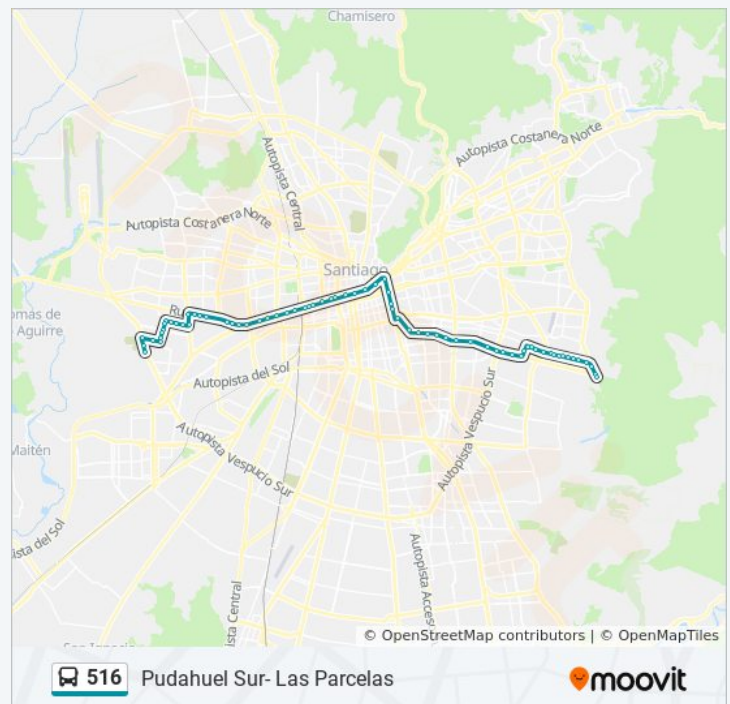

Pd584-Parada 2 / Villa Olímpica

Pd563-Parada 4 / Suárez Mujica

lunes	24 horas
martes	24 horas
miércoles	24 horas
jueves	24 horas
viernes	24 horas
sábado	24 horas
domingo	24 horas

### Información de la línea 516 de micro

**Dirección:** Pudahuel Sur

**Paradas:** 70

**Duración del viaje:** 107 min

**Resumen de la línea:**

Pd564-Parada 2 / (M) Irarrázaval

Pd209-Parada 7 / (M) Irarrázaval