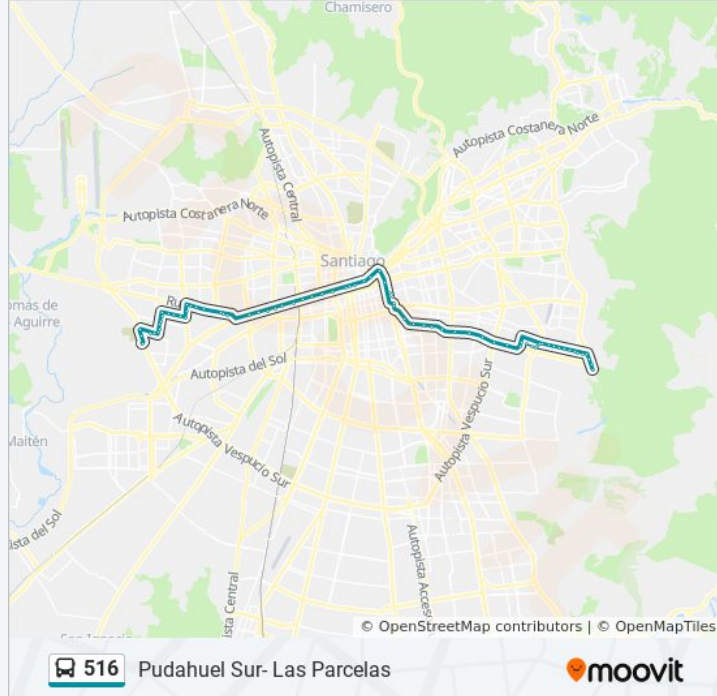

Pj254-Avenida La Estrella / Esq. Avenida La Travesía

Pj549-Avenida La Travesía / Esq. Estados Unidos

Pj550-Avenida La Travesía / Esq. Mar De Drake

Pj551-Avenida La Travesía / Esq. Juan Guzmán C.

Pj552-Avenida La Travesía / Esq. Los Tucanes

Pa168-Parada 4 / (M) Santa Lucía

Pa341-Parada 3 / (M) Universidad Católica

Pa342-Parada 7 / Plaza Italia

Pa172-Parada 1 / (M) Parque Bustamante

Pc1044-Parada 3 / (M) Santa Isabel

Pa487-Av. General Bustamante / Esq. Malaquías Concha

Pd426-Parada 11 / (M) Irrarrázaval

Pd427-Parada 12 / (M) Irrarrázaval

Pd643-Parada 1 / Suárez Mujica

Pd644-Parada 1 / Villa Olímpica

Pd589-Parada 1 / Avenida Marathon

Pd115-Parada 1 / (M) Est.Nacional

Pd116-Parada 1 / Los Tres Antonios

[VER HORARIO DE LA LÍNEA](#)

Pd1429-Av. Diagonal Las Torres / Esq. Álvaro Casanova

Pd1394-Av. Diagonal Las Torres / Esq. Avenida Grecia

Pd734-Av. Diagonal Las Torres / Esq. Quebrada De Taltal

Pd796-Los Baqueanos / Esq. Río Lauca