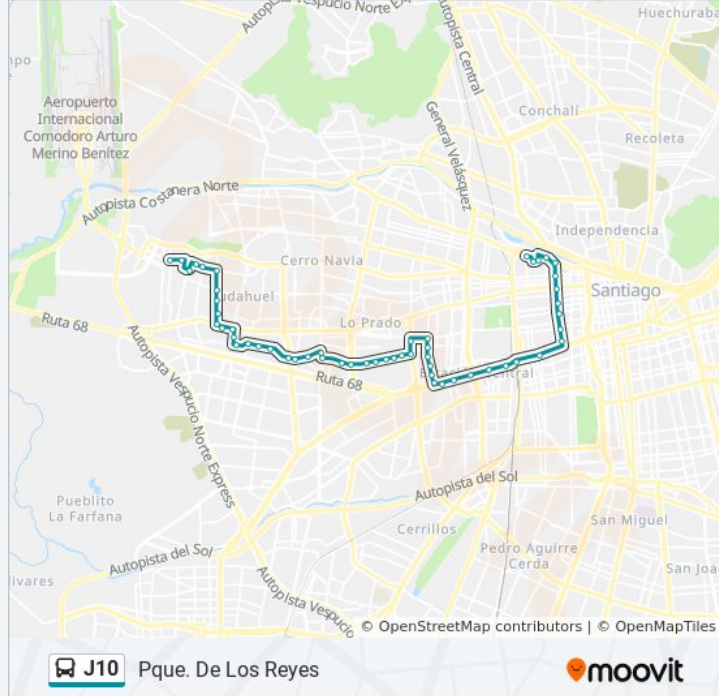

Pj1722-Río Itata / Esq. El Tranque

Pj381-Avenida San Daniel / Esq. Bravo Luco

Pj1569-San Patricio / Esq. Serrano

Pj384-Avenida San Daniel / Esq. Rupanco

Pj385-Avenida San Daniel / Esq. Federico Errázuriz

Pj386-Avenida San Daniel / Esq. Av. Santa Victoria

Pi440 - Parada 3 / San Borja

Pi1812-Parada 11 / (M) Estación Central

Pa657-Parada 5 / (M) Unión Latinoamericana

Pa817-Av. Ricardo Cumming / Esq. Romero

Pa295-Av. Ricardo Cumming / Esq. Moneda

Pa296-Av. Ricardo Cumming / Esq. Compañía De Jesús

Pa323-Av. Ricardo Cumming / Esq. Santo Domingo

Pa324-Av. Ricardo Cumming / Esq. San Pablo

Pa325-Av. Ricardo Cumming / Esq. Avenida Mapocho

Pa326-Av. Ricardo Cumming / Esq. Av. Pdte. Balmaceda

Pa327-Parada 4 / Puente Bulnes

Dirección: San Daniel

Paradas: 53

Duración del viaje: 55 min

Resumen de la línea:

Norte

Pj878-Avenida Dorsal / Esq. Los Ediles

Pj879-Avenida Dorsal / Esq. España

Pj880-Avenida Dorsal / Esq. Santa Marta