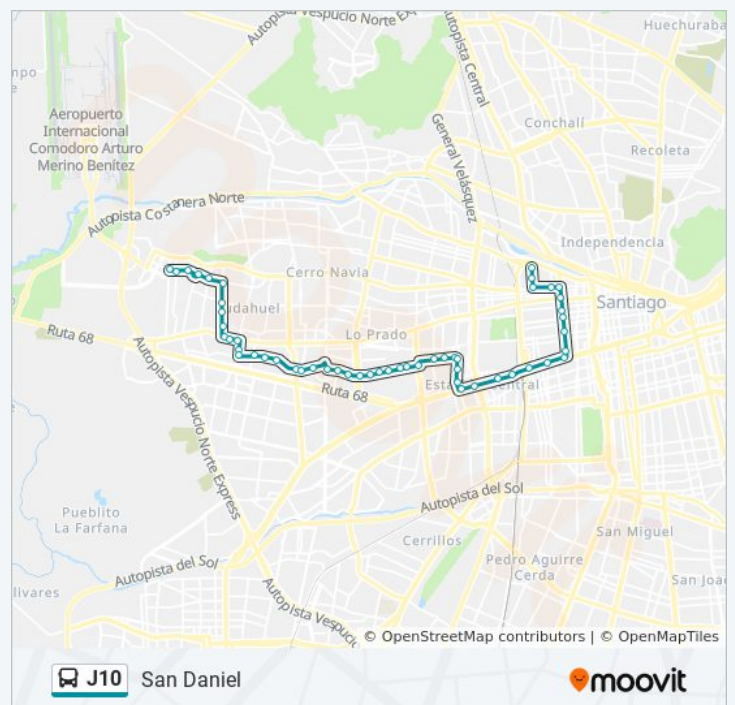

Pi1073-Constantino / Esq. Porto Seguro

Pj875-Porto Seguro / Esq. Blanco Garcés

Pj876-Porto Seguro / Esq. Gaspar De Orense

Pj877-Porto Seguro / Esq. Radal

Pi1678-Avenida Dorsal / Esq. Av. Las Rejas-

Horario de la línea J10 de micro

San Daniel Horario de ruta:

lunes	5:30 - 23:40
martes	5:30 - 23:40
miércoles	5:30 - 23:40
jueves	5:30 - 23:40
viernes	5:30 - 23:40
sábado	5:30 - 23:40
domingo	5:30 - 23:40

Información de la línea J10 de micro

Dirección: San Daniel

Paradas: 53

Duración del viaje: 55 min

Resumen de la línea:

Norte

Pj878-Avenida Dorsal / Esq. Los Ediles

Pj879-Avenida Dorsal / Esq. España

Pj880-Avenida Dorsal / Esq. Santa Marta