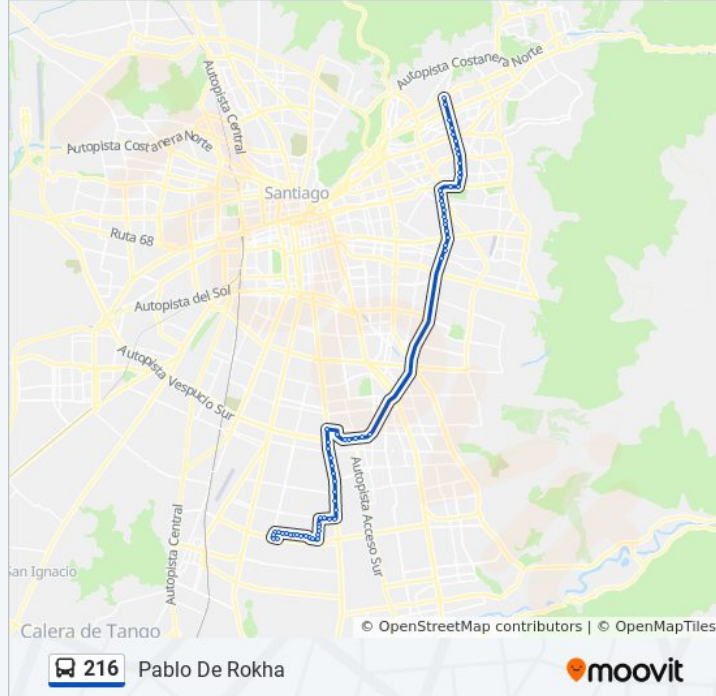

Información de la línea 216 de micro**Dirección:** Pablo De Rokha**Paradas:** 65**Duración del viaje:** 83 min**Resumen de la línea:**

Pd226-Avenida Ossa / Esq. Emilia Téllez

Pd227-Avenida Ossa / Esq. Avenida Pucara

Pd188-Parada 1 / (M) Los Orientales

Pe166-Av. Américo Vespucio / Esq. 7 Oriente

Pe167-Parada 2 / (M) La Granja

Pe168-Av. Américo Vespucio / Esq. La Serena

Pe169-Av. Américo Vespucio / Esq. El Tabo

Pe170-Av. Américo Vespucio / Esq. Laguna Blanca

Pg224-Porto Alegre / Esq. Pasaje 33

Pg257-Porto Alegre / Esq. Avenida Gabriela

Pg225-Avenida Gabriela / Esq. El Raulí

Pg1684-Avenida Gabriela / Esq. Pasaje 10

Pg226-Avenida Gabriela / Esq. Los Limoneros

Pg227-Avenida Gabriela / Esq. John Kennedy

Información de la línea 216 de micro

Dirección: Vitacura

Paradas: 51

Duración del viaje: 74 min

Resumen de la línea:

Pg246-Parada / Estadio La Pintana

Pg247-Avenida Lo Blanco / Esq. Av. Santa Rosa

Pg196-Parada 2 / Paradero 38 Santa Rosa