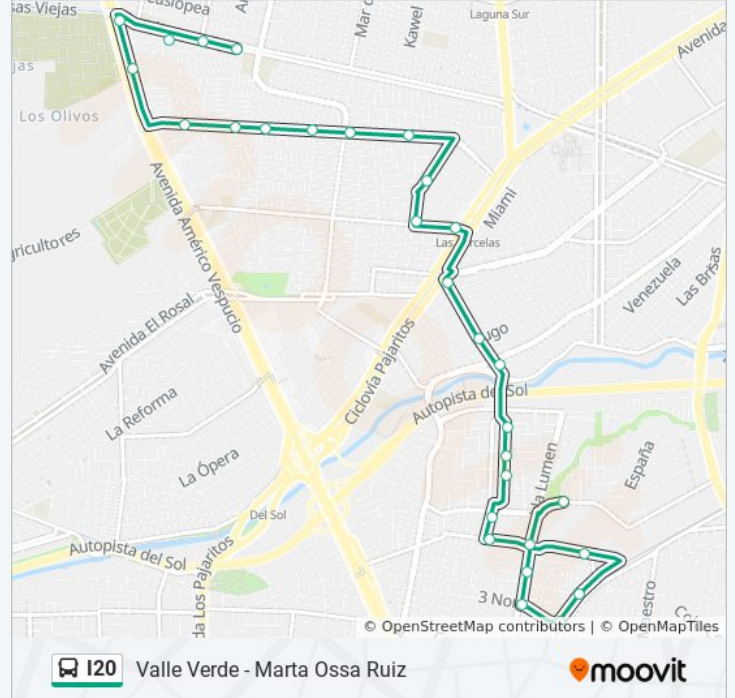

Información de la línea I20 de micro**Dirección:** Marta Ossa Ruiz**Paradas:** 29**Duración del viaje:** 29 min**Resumen de la línea:**

Pi1017-Avenida El Descanso / Esq. Longitudinal

Pi260-Avenida El Descanso / Esq. Parque Arauco

Pi261-Avenida El Descanso / Esq. Anita Lizana

Pi262-Avenida El Descanso / Esq. Min Antonio Varas

Pi263-Avenida El Descanso / Esq. M. De Santillana

Pi241-Av. Américo Vespucio / Esq. Avenida Los Mares

Pi242-Parada 2 / Cementerio Parque Del Sendero

Pi442-M. De Santillana / Esq. Marta Ossa Ruíz

Pi243-Marta Ossa Ruíz / Esq. Sn. Juan De La Cruz

Pi244-Marta Ossa Ruíz / Esq. Min Antonio Varas

Sentido: Valle Verde

25 paradas

[VER HORARIO DE LA LÍNEA](#)

Pi1018-Antonio Varas / Esq. Parque El Golf-Norte

Información de la línea I20 de micro

Dirección: Valle Verde

Paradas: 25

Duración del viaje: 23 min

Resumen de la línea:

Pi600-Las Golondrinas (P) / Esq. Los Presidentes

Pi855-Las Golondrinas / Esq. Primo De Rivera