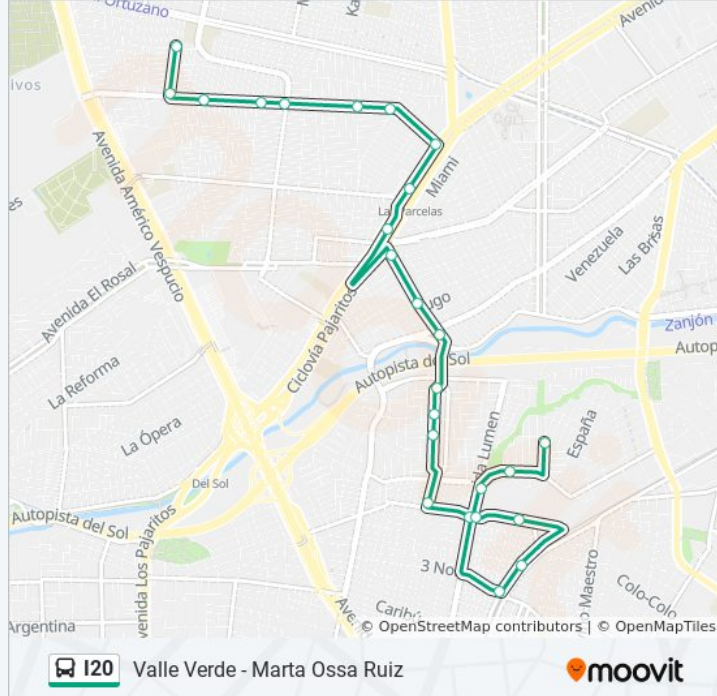

Información de la línea I20 de micro**Dirección:** Marta Ossa Ruiz**Paradas:** 29**Duración del viaje:** 29 min**Resumen de la línea:**

Pi1017-Avenida El Descanso / Esq. Longitudinal

Pi260-Avenida El Descanso / Esq. Parque Arauco

Información de la línea I20 de micro

Dirección: Valle Verde

Paradas: 25

Duración del viaje: 23 min

Resumen de la línea:

Pi600-Las Golondrinas (P) / Esq. Los Presidentes

Pi855-Las Golondrinas / Esq. Primo De Rivera

Pi857-Primo De Rivera / Esq. Avenida Lumen

Pi1504-3 Norte / Esq. Av. Del Ferrocarril

Pi1507-Avenida Del Ferrocarril / Esq. Moctezuma

Pi1533-Primo De Rivera / Esq. Isabel De Castilla

Pi1532-Primo De Rivera / Esq. Avenida Lumen

Pi1528-Lumen / Esq. Alaska

Pi1526-Alaska / Esq. Checoslovaquia

Pi1498-Avenida Las Torres / Esq. Los Presidentes

Los horarios y mapas de la línea I20 de micro están disponibles en un PDF en moovitapp.com. Utiliza [Moovit App](#) para ver los horarios de los autobuses en vivo, el horario del tren o el horario del metro y las indicaciones paso a paso para todo el transporte público en Santiago.