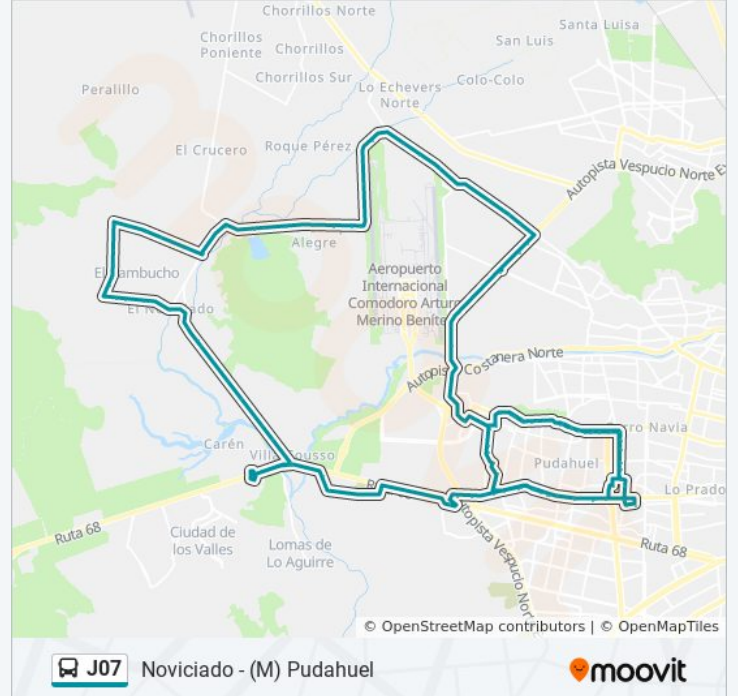

Pj682-Av.J.M.Guzmán Riesco / Esq. Santa Cristina

Pj817-Av.J.M.Guzmán Riesco / Esq. Río Itata

Pj1602-Río Itata / Esq. Los.Maitenes Pte.

Rotonda Enea

Pb481-Parada / Edificio Lan

Pb482-Av. Américo Vespucio / Esq. Miraflores

Pb1664-Av. Américo Vespucio / Esq. Calle Interior 2

Pb1863-Av. Américo Vespucio / Esq. Camino Vecinal

Pj795-Camino Lo Boza / Esq. Cordillera

Pj796-Parada / Derco - Lo Boza

Pj1595-Camino Lo Boza / Esq. Cordillera

Pj797-Camino Lo Boza / Esq. Antillanca

Pj798-Camino Lo Boza / Esq. Volcán Lascar

Pj1615-Camino Renca Lampa / Esq. Cam. Aguas Claras

Pj1649-Parada / Cam. Renca Lampa Km. 4

Pj1648-Parada / Cam. Renca Lampa Km. 4.5

Pj1808-Camino Renca Lampa / Esq. Kilómetro 6

Pj1644-Camino Renca Lampa / Esq. Los

Portones

Pj1646-Camino Renca Lampa / Esq. Los Sauces

Pj799-Camino Renca Lampa / Esq. Campo Alegre

Pj1568-Camino Renca Lampa / Esq. Alejandro Dip