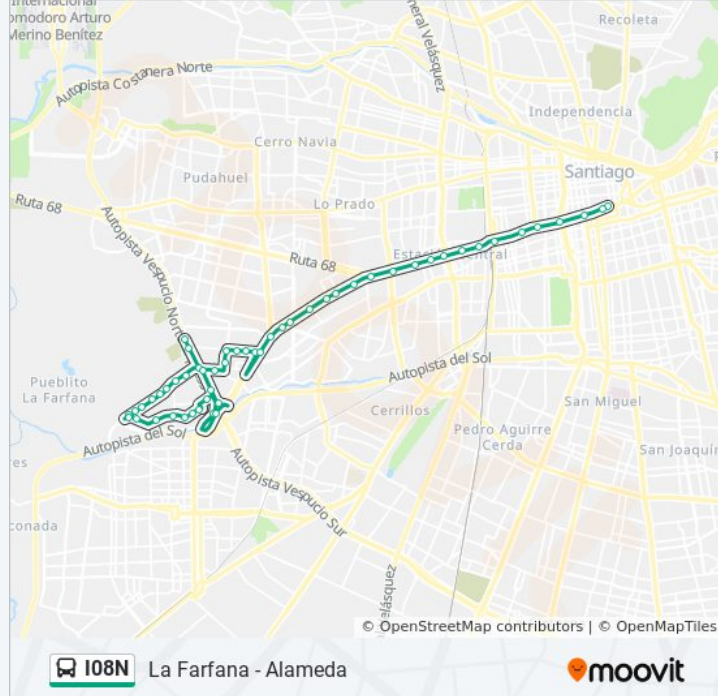

Pi1041-Arturo Aldunate P. / Esq. Nazca

Pi253-Parada 3 / (M) Del Sol

Pi236-Parada 2 / (M) Del Sol

Pi1462-Parada 4 / Paradero 12 Pajaritos

Pi237-Parada / Mall Arauco Maipú

Pi238-Av. Américo Vespucio / Esq. Santa Elena

Pi256-Parada / Mall Arauco Maipú - Santa Elena

Pi257-Longitudinal / Esq. Erick Van Dyck

Pi258-Longitudinal / Esq. Hugo Bravo

Pi1012-Arqt. Hugo Bravo / Esq. Rebeca Matte

Pi1013-Arqt. Hugo Bravo / Esq. Valenzuela Llanos

Pi1651-Parada 5 / (M) Las Parcelas

Pi391-Parada 2 / (M) Las Parcelas

Pi392-Parada 2 / Paradero 8 Pajaritos

Pi393-Parada 2 / Paradero 7 1/2 Pajaritos

Pi394-Parada 2 / Paradero 7 Pajaritos

Pi395-Parada / Paradero 6 Pajaritos

Pi396-Parada / Paradero 5 1/2 Pajaritos

Pi397-Parada / Paradero 5 Pajaritos

Pi398-Parada 2 / Paradero 4 Pajaritos

Pi1632-Alameda / Esq. Pasaje El Lingue

Pi1042-Parada 2 / (M) Las Rejas

Pi438-Parada 1 / (M) Ecuador

Pi448-Parada 1 / Concón

Pi401-Parada 4 / (M) San Alberto Hurtado

Pi341 - Parada 1 / (M) Universidad De Santiago

Pi440 - Parada 3 / San Borja

Pi1814-Parada 6 / (M) Estación Central

Pa163-Parada 1 / (M) Unión Latinoamericana

Pa164-Parada 2 / (M) República

Pa165-Parada 7 / (M) Los Héroes

Pa215-Parada 5 / (M) La Moneda