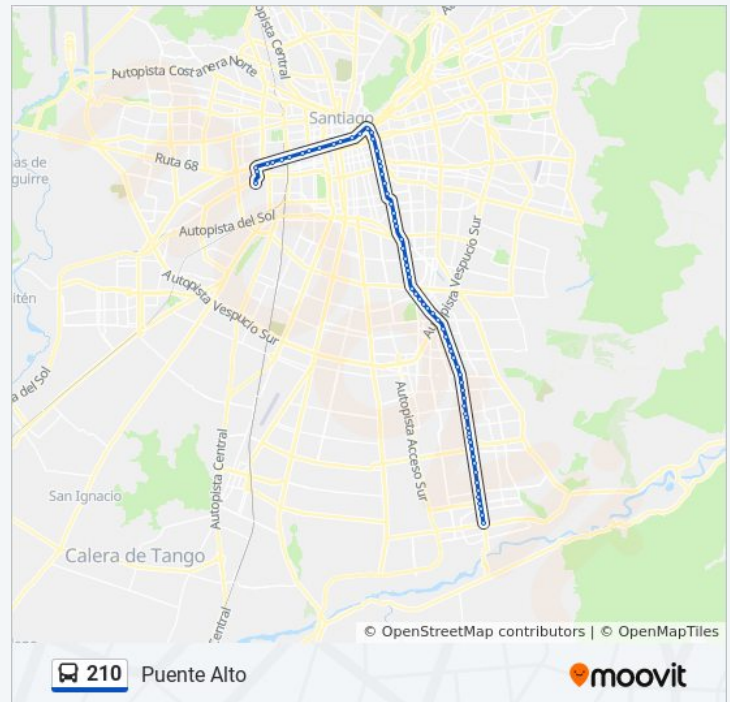

Pa163-Parada 1 / (M) Unión Latinoamericana

Pa336 - Parada 3 / (M) República

Pa337-Parada 8 / (M) Los Héroes

Pa215-Parada 5 / (M) La Moneda

Pa167-Parada 6 / (M) Universidad De Chile

Pa168-Parada 4 / (M) Santa Lucía

Pa169-Parada 1 / (M) Universidad Católica

Pa170-Parada 6 / Plaza Italia

Pa171-Barón P. De Coubertin / Esq. Av.Vicuña Mackenna

Pa172-Parada 1 / (M) Parque Bustamante

Pa174-Parada 1 / (M) Santa Isabel

Pa176-Parada 6 / (M) Irarrázaval

Pa177-Parada 4 / (M) Irarrázaval

Pa823-Av. Vicuña Mackenna / Esq. Victoria

Pa179-Av. Vicuña Mackenna / Esq. Maule

Pa181-Parada 1 / (M) Ñuble

Ph207-Parada 1 / Paradero 1 Av.Vicuña Mackenna

Ph208-Parada 1 / Paradero 2 Av.Vicuña Mackenna

Ph209-Parada 1 / (M) Rodrigo De Araya

Ph210-Av. Vicuña Mackenna / Esq. Schubert

Pd1612-Parada 1 / (M) Carlos Valdovinos

Ph212-Parada 1 / (M) Camino Agrícola

Ph213-Parada 1 / Paradero 6 Av.Vicuña Mackenna

Ph214-Parada / (M) San Joaquín

Ph215-Parada / Paradero 7 Av.Vicuña Mackenna

Ph216-Av. Vicuña Mackenna / Esq. Llico

Ph217-Parada 5 / (M) Pedrero

Pe1499-Av. Vicuña Mackenna / Esq. El Manzano

Pe121-Parada / Paradero 10 Av.Vicuña Mackenna

Pe122-Parada / Paradero 11 Av.Vicuña

Información de la línea 210 de micro

Dirección: Puente Alto

Paradas: 68

Duración del viaje: 93 min

Resumen de la línea: