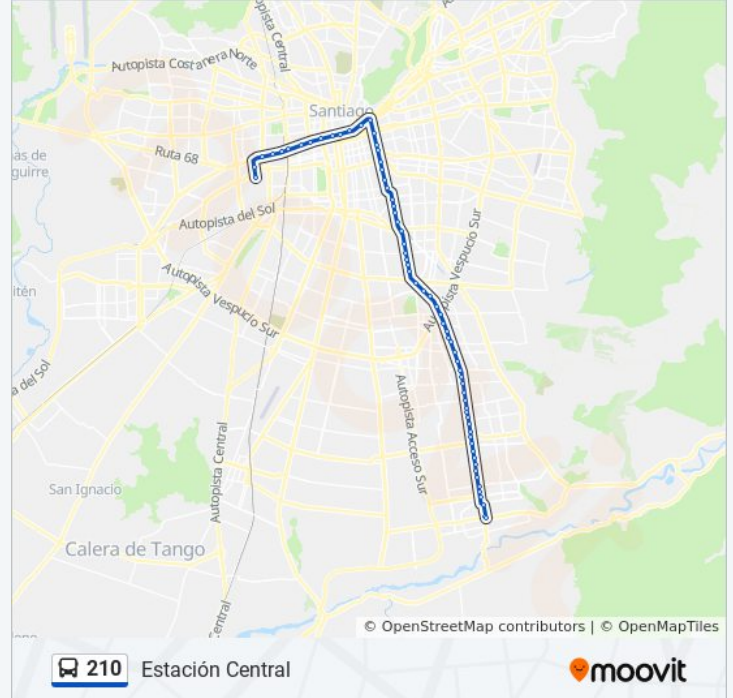

Pe140-Parada 2 / Paradero 26 Av.Vicuña Mackenna

Pe141-Parada 2 / (M) Los Quillayes

Pe142-Parada 2 / Paradero 24 Av.Vicuña Mackenna

Pe143-Parada 2 / (M) San José De La Estrella

Pe144-Parada 2 / Paradero 22 Av.Vicuña Mackenna

Pe145-Parada 2 / (M) Trinidad

Pe146-Parada 2 / Paradero 2 Av.Vicuña Mackenna

Pe147-Parada 2 / Paradero 19 Av.Vicuña Mackenna

Pe148-Parada 2 / (M) Rojas Magallanes

Pe149-Parada 2 / Paradero 17 Av.Vicuña Mackenna

Pe150-Parada 2 / Paradero 16 Av.Vicuña Mackenna

Pe151-Parada 2 / (M) Vicente Valdés

Pe152-Parada 6 / (M) Bellavista De La Florida

Pe1490-Parada 1 / (M) Bellavista De La Florida

Pe155-Parada / Paradero 11 Av.Vicuña Mackenna

Pe156-Parada 2 / (M) Mirador

Pe1498-Parada 8 / (M) Pedrero

Pd194-Av. Vicuña Mackenna / Esq. Estadio Colo Colo

Pd195-Parada / Paradero 7 Av.Vicuña Mackenna

Pd196-Parada / (M) San Joaquín

Pd197-Parada 2 / Paradero 6 Av.Vicuña Mackenna

Pd198-Parada 2 / (M) Camino Agrícola

Pd200-Parada 3 / (M) Carlos Valdovinos

Pd201-Av. Vicuña Mackenna / Esq. Domingo Arteaga

Pd202-Parada 2 / (M) Rodrigo De Araya

Pd1608-Parada 2 / Paradero 2 Av.Vicuña Mackenna

Pd203-Parada 2 / Paradero 1 Av.Vicuña