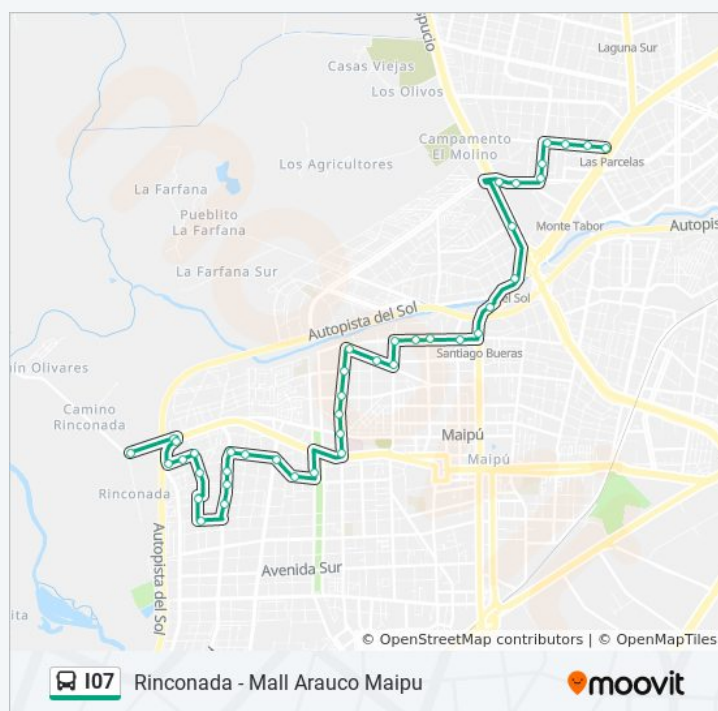

Pi510-Avenida El Olimpo / Esq. Los Dorios

Pi511-Avenida El Olimpo / Esq. Maipú

Pi512-Parada 3 / Plaza Del Abrazo

Pi1025-Avenida 3 Poniente / Esq. Las Basas

Pi995-José Manuel Borgoño / Esq. Los Adobes

Pi996-José Manuel Borgoño / Esq. Av. Las Naciones

Pi997-José Manuel Borgoño / Esq. Quinta Vergara

Pi998-José Manuel Borgoño / Esq. Avenida 4 Poniente

lunes	5:30 - 22:45
martes	5:30 - 22:45
miércoles	5:30 - 22:45
jueves	5:30 - 22:45
viernes	5:30 - 22:45
sábado	5:30 - 22:59
domingo	5:30 - 22:36

Información de la línea I07 de micro

Dirección: Rinconada

Paradas: 41

Duración del viaje: 46 min

Resumen de la línea:

Pi999-Avenida 4 Poniente / Esq. La Candelaria

Pi1000-Avenida 4 Poniente / Esq. Inca De Oro