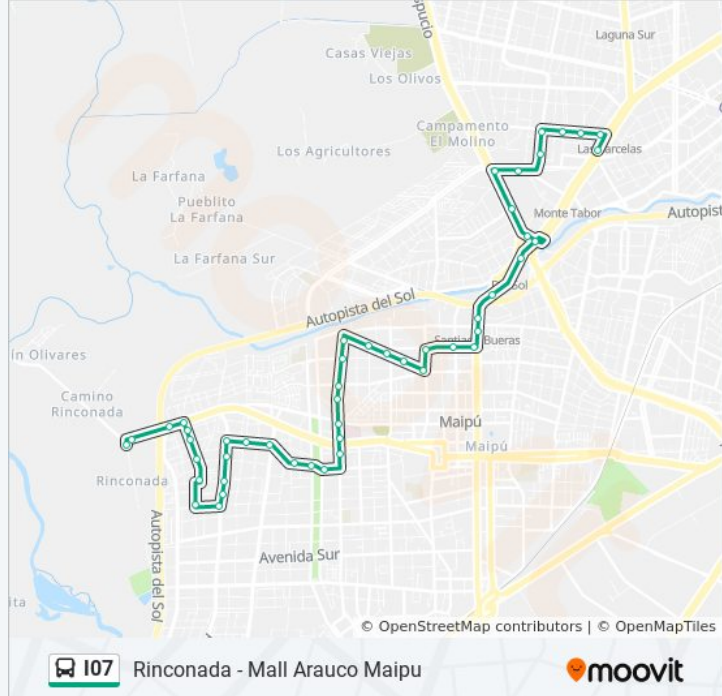

Pi1010-Blanco Encalada / Esq. Lib. B. O'Higgins

Pi1011-San Martín / Esq. Avenida Argentina

Pi499-Avenida Argentina / Esq. Manuel Rodríguez

Pi500-Avenida Argentina / Esq. Av. Los Pajaritos

Pi1463-Parada 4 / (M) Santiago Bueras

Pi238-Av. Américo Vespucio / Esq. Santa Elena

Pi256-Parada / Mall Arauco Maipú - Santa Elena

Pi257-Longitudinal / Esq. Erick Van Dyck

Pi258-Longitudinal / Esq. Hugo Bravo

Pi1012-Arqt. Hugo Bravo / Esq. Rebeca Matte

Pi1013-Arqt. Hugo Bravo / Esq. Valenzuela Llanos

Pi1651-Parada 5 / (M) Las Parcelas

Pi415-Parada 1 / Paradero 10 Pajaritos

Sentido: Rinconada

41 paradas

Horario de la línea I07 de micro

Rinconada Horario de ruta:

Información de la línea I07 de micro

Dirección: Rinconada

Paradas: 41

Duración del viaje: 46 min

Resumen de la línea:

Pi999-Avenida 4 Poniente / Esq. La Candelaria

Pi1000-Avenida 4 Poniente / Esq. Inca De Oro