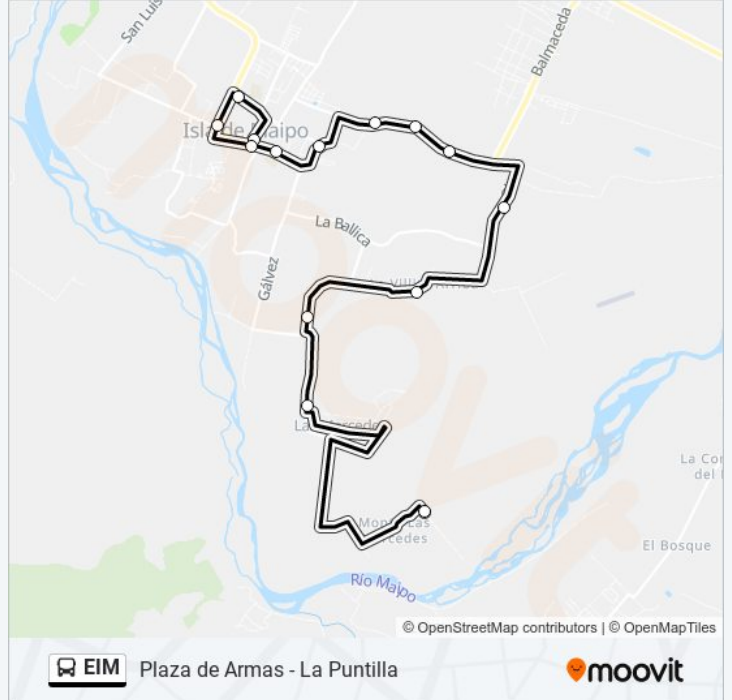

### Información de la línea EIM de Micro

**Dirección:** Monte las Mercedes - Isla Centro

**Paradas:** 14

**Duración del viaje:** 23 min

**Resumen de la línea:**

### Sentido: San Antonio - Isla Centro

9 paradas

[VER HORARIO DE LA LÍNEA](#)

El Clavel

San Vicente

La Llavería

Gacitúa

712 Senador Jaime Guzmán