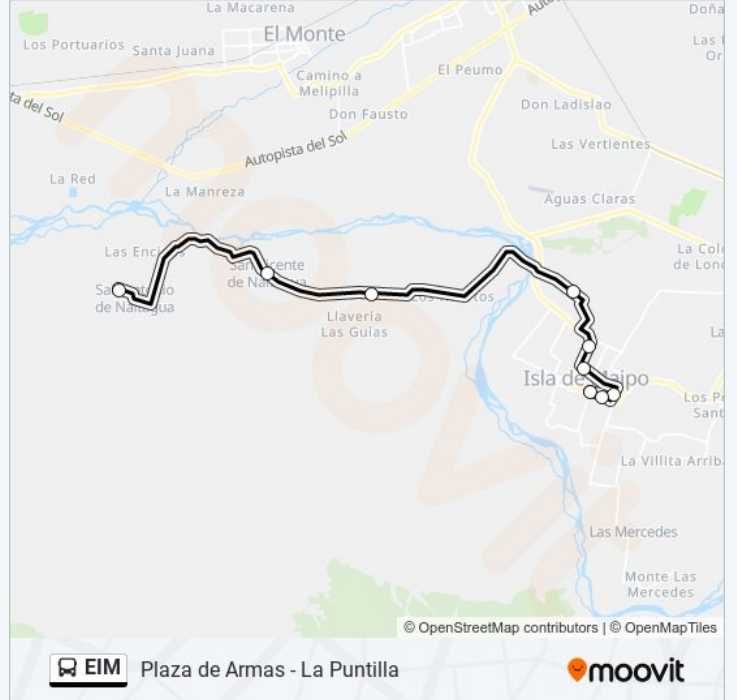

### Sentido: San Antonio - Isla Centro

9 paradas

[VER HORARIO DE LA LÍNEA](#)

El Clavel

San Vicente

La Llavería

Gacitúa

712 Senador Jaime Guzmán

### Horario de la línea EIM de Micro

San Antonio - Isla Centro Horario de ruta:

lunes	07:00 - 21:00
martes	07:00 - 21:00
miércoles	07:00 - 21:00
jueves	07:00 - 21:00
viernes	07:00 - 21:00
sábado	07:00 - 21:00
domingo	Sin Servicio

### Información de la línea EIM de Micro

**Dirección:** San Antonio - Isla Centro

**Paradas:** 9

**Duración del viaje:** 19 min

**Resumen de la línea:**

Los horarios y mapas de la línea EIM de Micro están disponibles en un PDF en [moovitapp.com](https://moovitapp.com). Utiliza Moovit App para ver los horarios de los autobuses en vivo, el horario del tren o el horario del metro y las indicaciones paso a paso para todo el transporte público en Santiago.