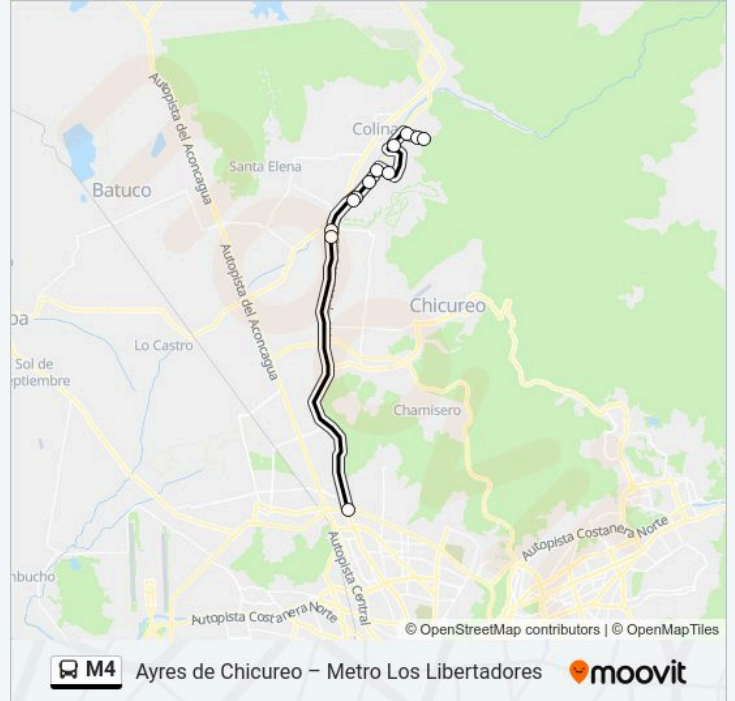

12 paradas

[VER HORARIO DE LA LÍNEA](#)

Ignacio Carrera Pinto - Casa Piedra

Ignacio Carrera Pinto - El Molino

Ignacio Carrera Pinto - Colegio Cabo De Hornos

Caletera Oriente - Alcazar

Santa Filomena -Las Brisas

Caletera Oriente - Santa Filomena

Caletera Oriente - Las Calandrias

Caletera Oriente - Rukan

Caletera Oriente - Borde Blanco

Caletera Poniente - San José

Caletera Poniente (Santa Gemita) - Acceso Autopista Los Libertadores

Metro Los Libertadores

Horario de la línea M4 de Micro

Ayres - Santa Filomena - Libertadores Horario de ruta:

lunes	06:20
martes	06:20
miércoles	06:20
jueves	06:20
viernes	06:20
sábado	Sin Servicio
domingo	Sin Servicio

Información de la línea M4 de Micro

Dirección: Ayres - Santa Filomena - Libertadores

Paradas: 12

Duración del viaje: 27 min

Resumen de la línea:

Los horarios y mapas de la línea M4 de Micro están disponibles en un PDF en moovitapp.com. Utiliza Moovit App para ver los horarios de los autobuses en vivo, el horario del tren o el horario del metro y las indicaciones paso a paso para todo el transporte público en Santiago.