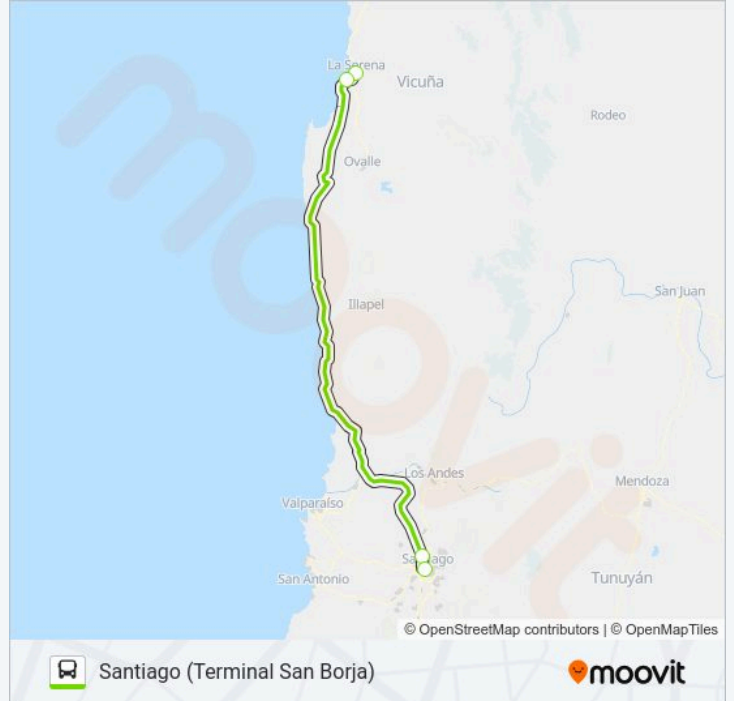

(1) a Santiago (Terminal San Borja): 06:55 - 23:25(2) a La Serena (Bus Terminal La Serena): 06:30 - 22:59

Usa la aplicación Moovit para encontrar la parada de la línea SANTIAGO - COQUIMBO de Micro más cercana y descubre cuándo llega la próxima línea SANTIAGO - COQUIMBO de Micro

Sentido: Santiago (Terminal San Borja)

4 paradas

[VER HORARIO DE LA LÍNEA](#)

La Serena (Bus Terminal La Serena)

Coquimbo (Bus Terminal Coquimbo)

Santiago (Los Libertadores)

Santiago (Terminal San Borja)

Horario de la línea SANTIAGO - COQUIMBO de Micro

Santiago (Terminal San Borja) Horario de ruta:

lunes	06:55 - 23:25
martes	07:55 - 23:25
miércoles	07:55 - 23:25
jueves	06:55 - 23:25
viernes	06:55 - 23:25
sábado	07:55 - 23:25
domingo	06:55 - 23:25

Información de la línea SANTIAGO - COQUIMBO de Micro

Dirección: Santiago (Terminal San Borja)

Paradas: 4

Duración del viaje: 355 min

Resumen de la línea:

Sentido: La Serena (Bus Terminal La Serena)

4 paradas

[VER HORARIO DE LA LÍNEA](#)

Santiago (Terminal San Borja)