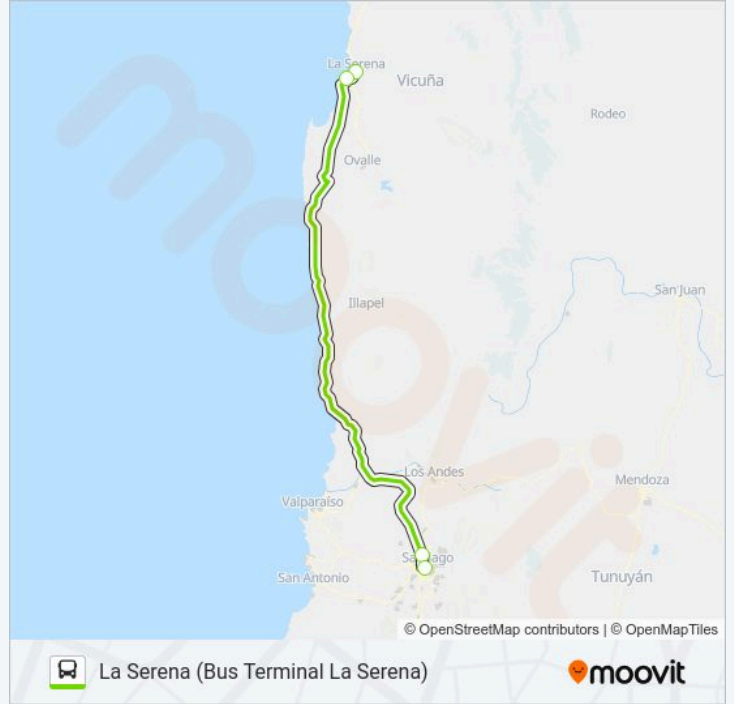

Línea SANTIAGO - COQUIMBO

Santiago (Terminal San Borja)

Usa La App

La línea SANTIAGO - COQUIMBO de Micro (Santiago (Terminal San Borja)) tiene 2 rutas. Sus horas de operación los días laborables regulares son:

Dirección: Santiago (Terminal San Borja)

Paradas: 4

Duración del viaje: 355 min

Resumen de la línea:

Sentido: La Serena (Bus Terminal La Serena)

4 paradas

[VER HORARIO DE LA LÍNEA](#)

Santiago (Terminal San Borja)

Santiago (Los Libertadores)

Coquimbo (Bus Terminal Coquimbo)

La Serena (Bus Terminal La Serena)

Horario de la línea SANTIAGO - COQUIMBO de Micro

La Serena (Bus Terminal La Serena) Horario de ruta:

lunes	06:30 - 22:59
martes	06:30 - 22:59
miércoles	06:30 - 22:59
jueves	06:30 - 22:59
viernes	06:30 - 22:59
sábado	06:30 - 22:59
domingo	06:30 - 22:59

Información de la línea SANTIAGO - COQUIMBO de Micro

Dirección: La Serena (Bus Terminal La Serena)

Paradas: 4

Duración del viaje: 360 min

Resumen de la línea:

Los horarios y mapas de la línea SANTIAGO - COQUIMBO de Micro están disponibles en un PDF en moovitapp.com. Utiliza Moovit App para ver los horarios de los autobuses en vivo, el horario del tren o el horario del metro y las indicaciones paso a paso para todo el transporte público en Santiago.