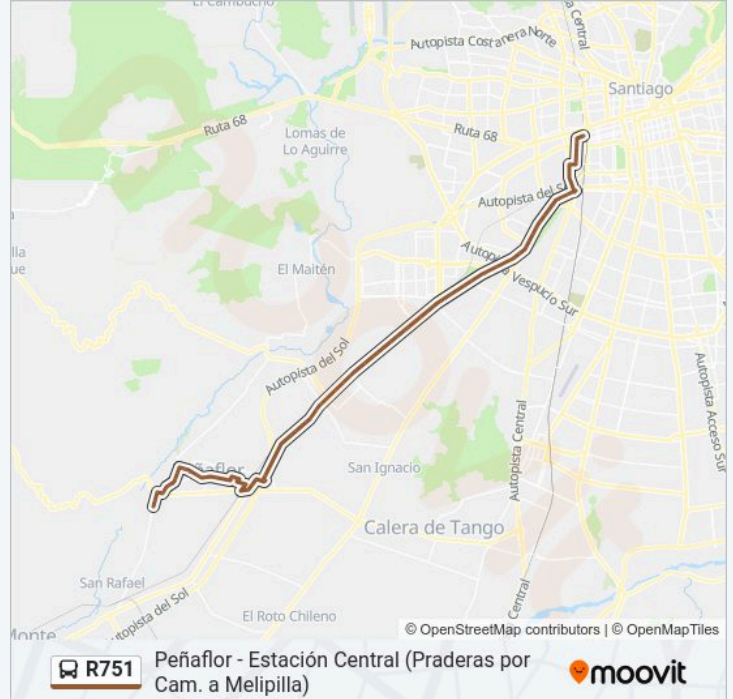

Malloquito Esq. Forestal

Pr-Pf49 Los Rosales Esq. Leonardo Da Vinci

Pr-Pf39 Troncal Esq. Manquelepi

Pr-Pf41 Troncal Esq. Ulkantun

Troncal Esq. Uxmal

Rosales Esq. Pasaje Ruda

Pr-Pf66 Av. Vicuña Mackenna Esq. Balmaceda

Pr-Pf57 Balmaceda Esq. Eliana Del Pin

Pr-Pf50 Balmaceda Esq. La Paz

Pr-Pf51 Calle Acceso Autopista Del Sol Esq. Sin Referencia

Pr-Pf40 Cementerio De Malloco

Pr-Ph115 Camino San Alberto Hurtado Esq. Camino El Curato

Pr-Ph111 Camino A Padre Hurtado Esq. El Sotillo

Pr-Ph104 Camino A Padre Hurtado Esq. Curanipe

Pr-Ph102 Camino A Padre Hurtado Esq. Chaulin

Pr-Ph97 Camino A Padre Hurtado Esq. Las Rosas

Pr-Ph90 Camino A Padre Hurtado Esq. Los Copihues

Pr-Ph77 Camino A Padre Hurtado Esq. San Ignacio

Pi1934 / Pr-Ph73 Cam. San Alberto Hurtado Esq. Av. Los Silos

Pr-Ph55 Camino San Alberto Hurtado Esq. El Manzano

Pr-Ph36 Camino A Padre Hurtado Esq. Luis Pasteur

Pr-Ph30 Camino San Alberto Hurtado Esq. El Trebol

Pr-Ph23 Camino San Alberto Hurtado Esq. Tercera Av.

Pi1835-Camino A Melipilla / Esq. Pque. Central-Poniente

Pi271-Camino A Melipilla / Esq. Húsares De La Muerte

Pi272-Camino A Melipilla / Esq. Húsares De La Muerte