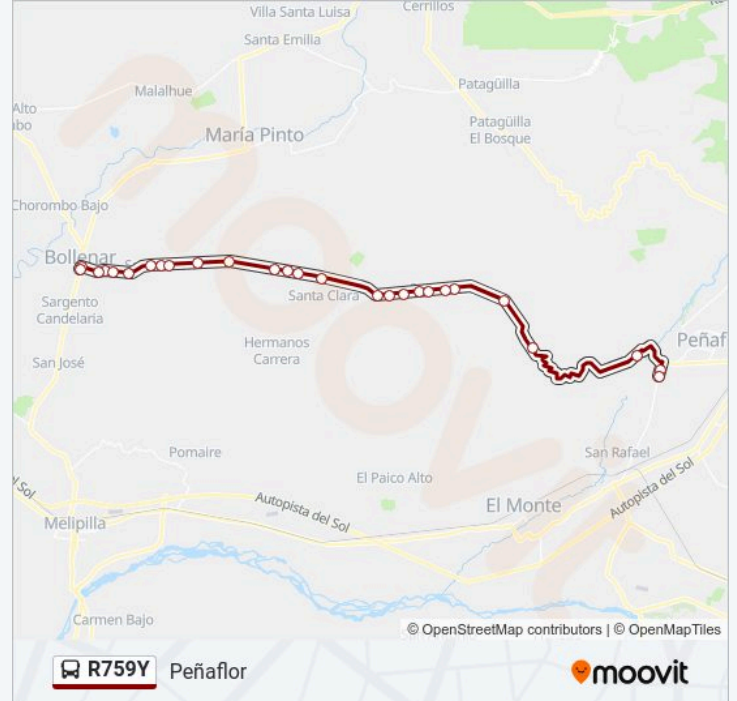

Información de la línea R759Y de Micro**Dirección:** Bollenar**Paradas:** 27**Duración del viaje:** 45 min**Resumen de la línea:**

Pr-MI135 G-380 Esq. Los Carreras

Pr-MI141 G-380 Esq. Sin Referencia

Pr-MI143 G-380 Esq. San Pablo

lunes	20:30
martes	20:30
miércoles	20:30
jueves	20:30
viernes	20:30
sábado	Sin Servicio
domingo	14:00-19:45

Información de la línea R759Y de Micro

Dirección: Peñaflores

Paradas: 27

Duración del viaje: 43 min

Resumen de la línea:

Pr-MI13 G-380 Esq. Sin Referencia

Pr-MI12 G-380 Alt. Sin Referencia

Pr-MI11 G-380 Esq. Sin Referencia

Pr-MI9 G-380 Esq. Santa Teresa Al Sur

Pr-MI8 G-380 Esq. El Pimiento

Pf-MI1 G-380 Alt. Sin Referencia

G-380 Alt. Escuela San Fco. De Asis

Pr-Pf113 Lucas Pacheco Esq. Calle Uno

Pr-Pf115 Lucas Pacheco Esq. Teniente Jaime Saenz

Los horarios y mapas de la línea R759Y de Micro están disponibles en un PDF en moovitapp.com. Utiliza Moovit App para ver los horarios de los autobuses en vivo, el horario del tren o el horario del metro y las indicaciones paso a paso para todo el transporte público en Santiago.