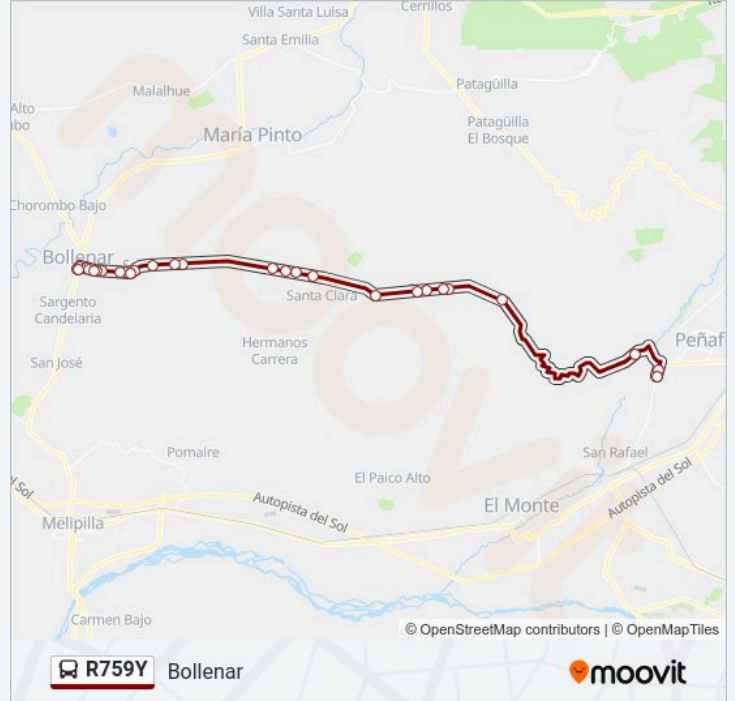

Información de la línea R759Y de Micro**Dirección:** Bollenar**Paradas:** 27**Duración del viaje:** 45 min**Resumen de la línea:**

Pr-MI135 G-380 Esq. Los Carreras

Pr-MI141 G-380 Esq. Sin Referencia

Pr-MI143 G-380 Esq. San Pablo

Pr-MI147 G-380 Esq. Angol

Pr-MI149 G-380 Esq. Gral. Bquedano

Pr-MI161 Ruta G74f Esq. Anselmo Alarcon

Plaza De Bollenar

Sentido: Peñaflores

27 paradas

[VER HORARIO DE LA LÍNEA](#)

Plaza De Bollenar