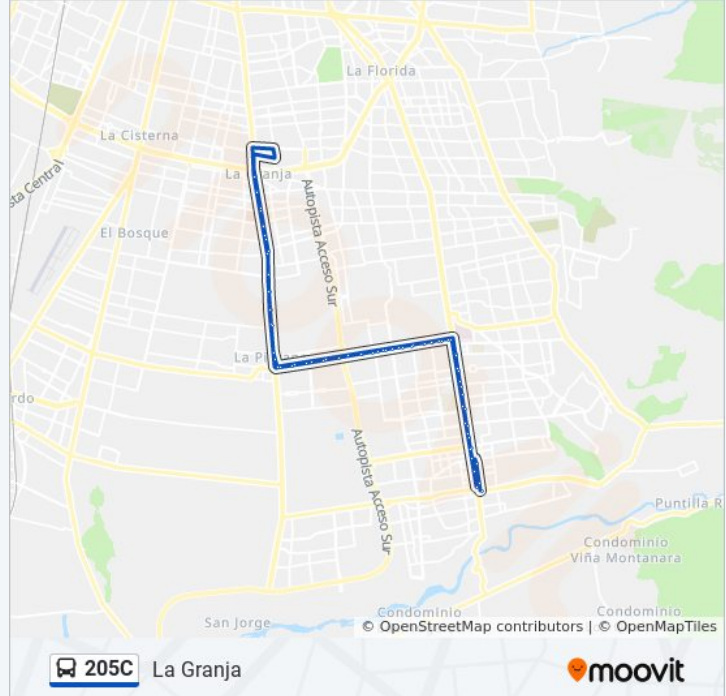

Pf97-Parada 2 / (M) Las Mercedes

Pf98-Parada 2 / Paradero 37 Av.Vicuña Mackenna

Pf99-Parada 2 / Muni.Puente Alto

Pf100-Parada / Paradero 35 Av.Vicuña Mackenna

Pf101-Parada / (M) Protectora De La Infancia

Pf102-Parada 2 / Paradero 33 Av.Vicuña Mackenna

Pf103-Parada 2 / Paradero 32 Av.Vicuña Mackenna

Pf105-Parada 6 / Paradero 31 Av.Vicuña Mackenna

Pf106-Avenida Gabriela / Esq. Apolo

Pf853-Parada / Col. Sta. María De La Cordillera

Pf107-Avenida Gabriela / Esq. Junquillar-Poniente

Información de la línea 205C de micro

Dirección: La Granja

Paradas: 72

Duración del viaje: 93 min

Resumen de la línea:

Pf110-Avenida Gabriela / Esq. De Las Lunas

Pf111-Avenida Gabriela / Esq. Vicuña

Pf112-Avenida Gabriela / Esq. 4 Oriente

Pg120-Parada 3 / Facultad De Veterinaria

Pg1658-Parada 1 / Paradero 35 Santa Rosa

Pg174-Parada 1 / Plaza De La Pintana

Pg124-Parada 4 / Paradero 37 Santa Rosa

Pg125-Parada / Paradero 3 Gabriela

Pg126-Avenida Gabriela / Esq. Avenida Juanita