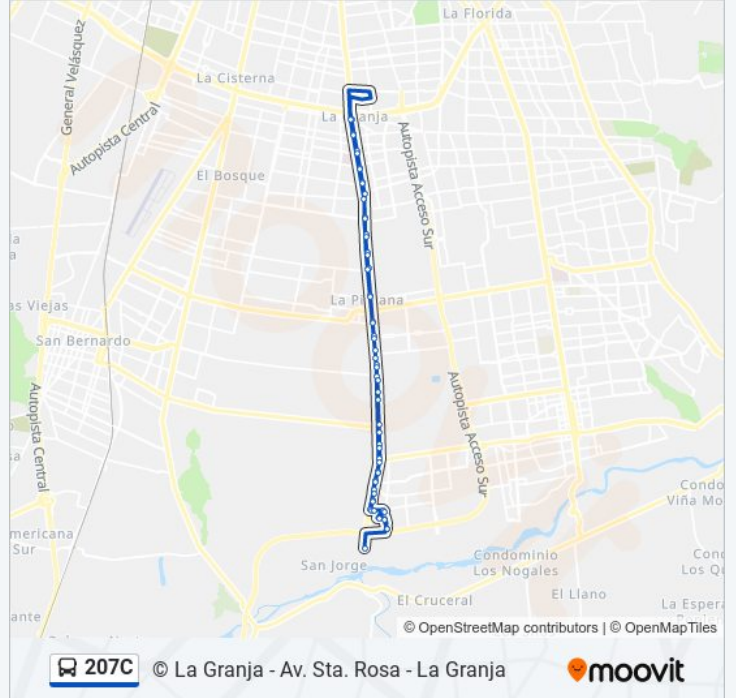

La línea 207C de Micro (© La Granja - Av. Sta. Rosa - La Granja) tiene una ruta. Sus horas de operación los días laborables regulares son:

(1) a © La Granja - Av. Sta. Rosa - La Granja: 05:30 - 22:22

Usa la aplicación Moovit para encontrar la parada de la línea 207C de Micro más cercana y descubre cuándo llega la próxima línea 207C de Micro

### Información de la línea 207C de Micro

**Dirección:** © La Granja - Av. Sta. Rosa - La Granja

**Paradas:** 59

**Duración del viaje:** 69 min

**Resumen de la línea:**

Pg134-Parada 4 / Paradero 35 Santa Rosa  
Pg135-Parada 4 / Facultad De Veterinaria  
Pg137-Parada 4 / Facultad De Agronomía  
Pg1666-Parada 2 / Paradero 31 Santa Rosa  
Pg1662-Parada 2 / Santo Tomás - Santa Rosa  
Pe1312-Parada 4 / Paradero 30 Santa Rosa  
Pe1313-Parada 4 / Hospital Padre Hurtado  
Pe1311-Parada 4 / Paradero 28 Santa Rosa  
Pe64-Parada 2 / Paradero 27 Santa Rosa  
Pe65-Parada 3 / (M) Santa Rosa  
Pg1616-Parada 12 / (M) Santa Rosa  
Pg96-Parada 1 / Paradero 27 Santa Rosa  
Pg117-Parada 1 / Paradero 28 Santa Rosa  
Pg1618-Parada 1 / Hospital Padre Hurtado  
Pg1619-Parada 1 / Paradero 30 Santa Rosa  
Pg1257-Parada 1 / Santo Tomás - Santa Rosa  
Pg118-Parada 1 / Paradero 31 Santa Rosa  
Pg119-Parada 1 / Facultad De Agronomía  
Pg121-Parada 1 / Facultad De Veterinaria  
Pg122-Parada 3 / Paradero 35 Santa Rosa  
Pg123-Parada 3 / Plaza De La Pintana  
Pg175-Parada 1 / Paradero 38 Santa Rosa  
Pg176-Parada 1 / Parque Mapuhue  
Pg177-Parada 1 / Paradero 41 Santa Rosa  
Pg178-Parada / Didascalio Santa María  
Pg179-Parada / Paradero 42 Santa Rosa  
Pg180-Parada / Paradero 43 Santa Rosa  
Pg181-Parada 1 / Paradero 45 Santa Rosa  
Pg182-Parada 1 / Paradero 47 Santa Rosa  
Pg183-Parada 1 / Paradero 48 Santa Rosa  
Pg184-Avenida Santa Rosa / Esq. Los Manzanos  
Pg185-Avenida Santa Rosa / Esq. Los Olmos  
Pg1701-Avenida Santa Rosa / Esq. Los Cipreses