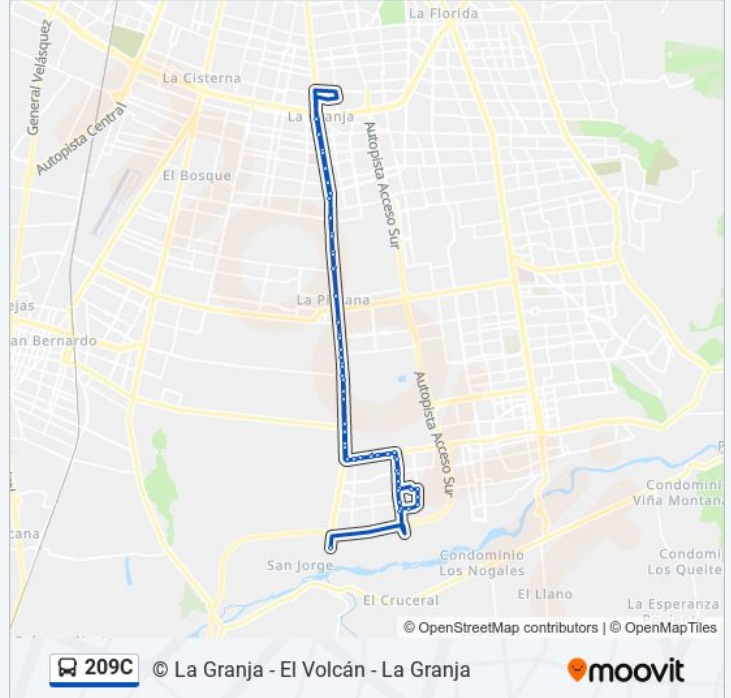

Pg190-Parada / Paradero 43 Santa Rosa
Pg191-Parada / Paradero 42 Santa Rosa
Pg192-Parada / Didascalio Santa María
Pg193-Parada 2 / Paradero 41 Santa Rosa
Pg194-Parada 2 / Parque Mapuhue
Pg195-Parada 4 / Paradero 38 Santa Rosa
Pg133-Parada 2 / Plaza De La Pintana
Pg134-Parada 4 / Paradero 35 Santa Rosa
Pg135-Parada 4 / Facultad De Veterinaria
Pg137-Parada 4 / Facultad De Agronomía
Pg1666-Parada 2 / Paradero 31 Santa Rosa
Pg1662-Parada 2 / Santo Tomás - Santa Rosa
Pe1312-Parada 4 / Paradero 30 Santa Rosa
Pe1313-Parada 4 / Hospital Padre Hurtado
Pe1311-Parada 4 / Paradero 28 Santa Rosa
Pe64-Parada 2 / Paradero 27 Santa Rosa
Pe65-Parada 3 / (M) Santa Rosa
Pg1616-Parada 12 / (M) Santa Rosa
Pg96-Parada 1 / Paradero 27 Santa Rosa
Pg117-Parada 1 / Paradero 28 Santa Rosa
Pg1618-Parada 1 / Hospital Padre Hurtado
Pg1619-Parada 1 / Paradero 30 Santa Rosa
Pg1257-Parada 1 / Santo Tomás - Santa Rosa
Pg118-Parada 1 / Paradero 31 Santa Rosa
Pg119-Parada 1 / Facultad De Agronomía
Pg121-Parada 1 / Facultad De Veterinaria
Pg122-Parada 3 / Paradero 35 Santa Rosa
Pg123-Parada 3 / Plaza De La Pintana
Pg175-Parada 1 / Paradero 38 Santa Rosa
Pg176-Parada 1 / Parque Mapuhue
Pg177-Parada 1 / Paradero 41 Santa Rosa
Pg178-Parada / Didascalio Santa María
Pg179-Parada / Paradero 42 Santa Rosa