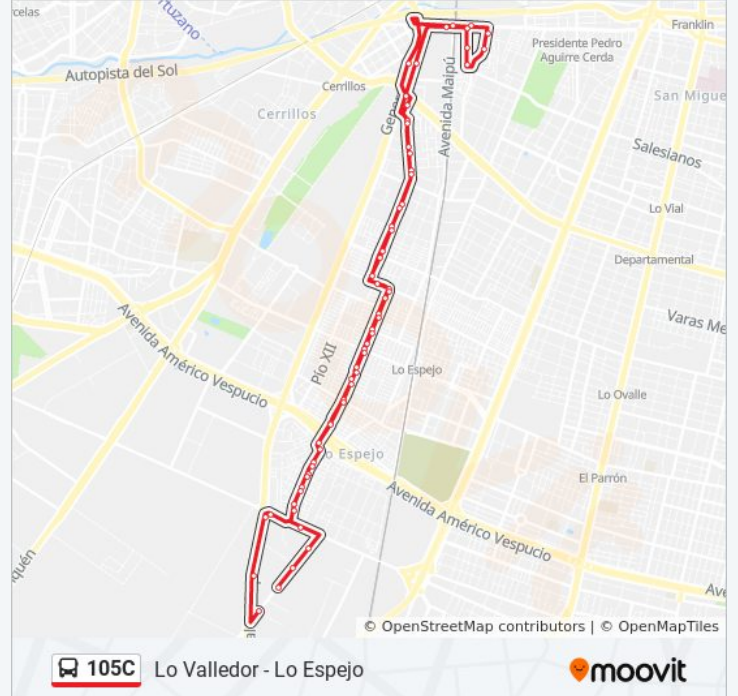

Ph86-Card. Raúl Silva H. / Esq. Avenida Lo Ovalle

Ph87-Raúl Silva Henríquez / Esq. Unión Ferroviaria

Ph88-Raúl Silva Henríquez / Esq. Isla De Pascua

Ph89-Raúl Silva Henríquez / Esq. Centro América

Ph90-Raúl Silva Henríquez / Esq. Gerardo Barrios

Ph91-Raúl Silva Henríquez / Esq. Cabo Cobo

Ph92-Avenida Cerrillos / Esq. Av. Departamental

Ph93-Parada / Mercado Lo Valledor

Ph94-Parada 1 / (M) Lo Valledor

Ph95-Av. Alc. Carlos Valdovinos / Esq. Central Nino García

Ph579-Central Nino García / Esq. 5 Sur

Ph580-Central Nino García / Esq. Mariquina

Ph495-Valenzuela Llanos / Esq. Elmin Moissan

Ph496-Valenzuela Llanos / Esq. Orompello

Pa573-Av. Alc. Carlos Valdovinos / Esq. Central Nino García

Ph108-Parada 2 / (M) Lo Valledor

Pi73-Parada / Mercado Lo Valledor

Ph581-Central / Esq. Quactemoc

Ph52-Raúl Silva Henríquez / Esq. Pasaje C

Ph53-Raúl Silva Henríquez / Esq. Pasaje H

Ph54-Raúl Silva Henríquez / Esq. Plano Regulador

Ph55-Raúl Silva Henríquez / Esq. Fraternal

Ph56-Raúl Silva Henríquez / Esq. Unión Ferroviaria

Ph57-Raúl Silva Henríquez / Esq. Pasaje 6-Norte

Ph58-Card. Raúl Silva H. / Esq. 1 Norte

Ph59-Buenaventura / Esq. Avenida Central

Ph60-Card. Raúl Silva H. / Esq. Pasaje 3 Sur

Ph61-Card. Raúl Silva H. / Esq. Pasaje 7 Sur

Ph62-Card. Raúl Silva H. / Esq. Pasaje 11 Sur