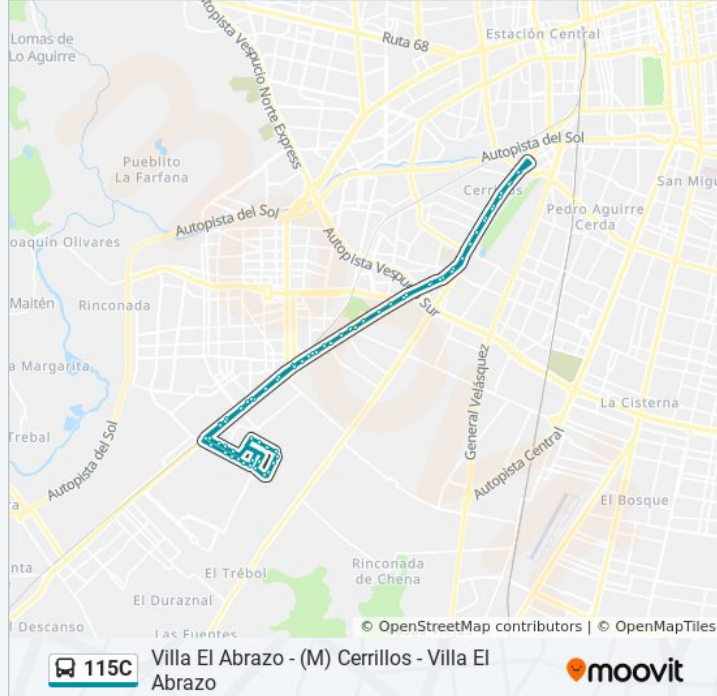

La línea 115C de micro (Villa El Abrao - (M) Cerrillos - Villa El Abrao) tiene una ruta. Sus horas de operación los días laborables regulares son:

(1) a Villa El Abrao - (M) Cerrillos - Villa El Abrao: 5:30 - 20:10

Usa la aplicación Moovit para encontrar la parada de la línea 115C de micro más cercana y descubre cuándo llega la próxima línea 115C de micro

Sentido: Villa El Abrao - (M) Cerrillos - Villa El Abrao

73 paradas

Pi1620-Av. Pedro Aguirre Cerda / Esq. Salomón Sack

Pi1621-Av. Pedro Aguirre Cerda / Esq. Av. Lo Errázuriz

Pi1622-Parada 1 / Colegio Don Orión

Pi23-Parada 1 / El Mirador

Pi1271-Camino A Melipilla / Esq. Miguel Socías

Pi137-Parada 1 / Villa Sta. Adela

Pi296-Parada 4 / Liceo Maipú

Pi290-Parada / Empresa Bata

Pi1839-Parada / Easy Camino Melipilla

Pi291-Camino A Melipilla / Esq. Avenida Lo Espejo

Pi292-Parada / Pizarreño

11249-11539 Camino A Melipilla