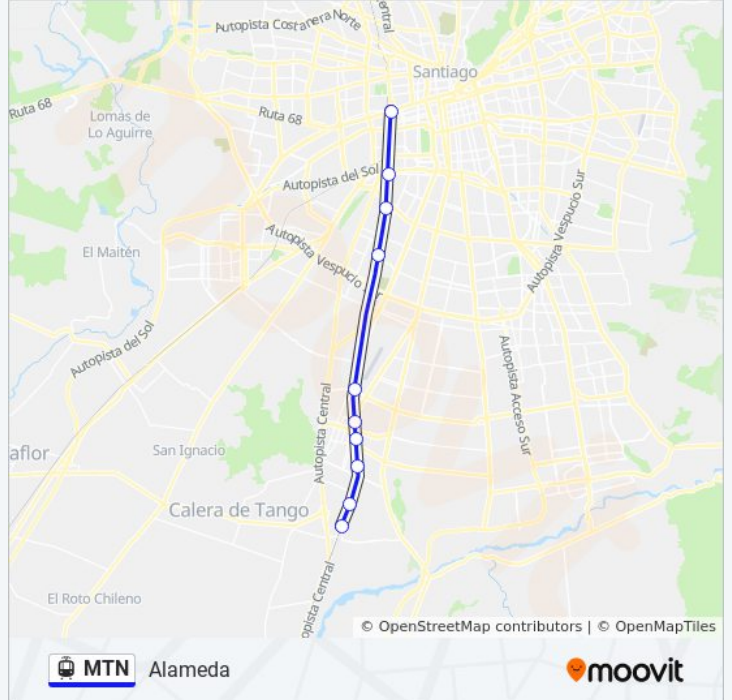

Alameda

[Ver En Modo Sitio Web](#)

La línea MTN de tren ligero (Alameda) tiene 2 rutas. Sus horas de operación los días laborables regulares son:
(1) a Alameda: 6:00 - 22:48(2) a Nos: 6:00 - 22:45

Usa la aplicación Moovit para encontrar la parada de la línea MTN de tren ligero más cercana y descubre cuándo llega la próxima línea MTN de tren ligero

Sentido: Alameda

10 paradas

[VER HORARIO DE LA LÍNEA](#)

Estación Nos (Anden2)

Estación Cinco Pinos (Anden2)

Estación Maestranza (Anden2)

Estación San Bernardo (Anden2)

Estación Freire (Anden2)

Lo Blanco

Estación Lo Espejo (Anden2)

Estación Pedro Aguirre Cerda (Anden2)

Estación Lo Valledor (Anden2)

Estación Central (Anden2)

Horario de la línea MTN de tren ligero

Alameda Horario de ruta:

lunes	6:00 - 22:48
martes	6:00 - 22:48
miércoles	6:00 - 22:48
jueves	6:00 - 22:48
viernes	6:00 - 22:48
sábado	7:00 - 22:45
domingo	8:00 - 22:40

Información de la línea MTN de tren ligero**Dirección:** Alameda**Paradas:** 10**Duración del viaje:** 22 min**Resumen de la línea:**

Sentido: Nos

10 paradas

[VER HORARIO DE LA LÍNEA](#)

- Estación Central (Anden1)
- Estación Lo Valledor (Anden1)
- Estación Pedro Aguirre Cerda (Anden1)
- Estación Lo Espejo (Anden1)
- Lo Blanco
- Estación Freire (Anden1)
- Estación San Bernardo (Anden1)
- Estación Maestranza (Anden1)
- Estación Cinco Pinos (Anden1)
- Estación Nos (Anden1)