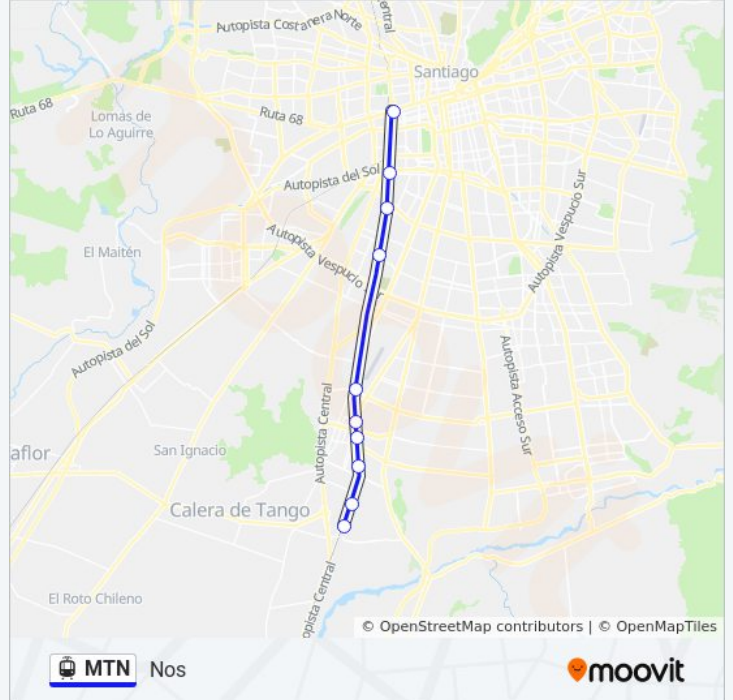

Alameda

[Ver En Modo Sitio Web](#)

La línea MTN de tren ligero (Alameda) tiene 2 rutas. Sus horas de operación los días laborables regulares son:
(1) a Alameda: 6:00 - 22:48(2) a Nos: 6:00 - 22:45

Usa la aplicación Moovit para encontrar la parada de la línea MTN de tren ligero más cercana y descubre cuándo llega la próxima línea MTN de tren ligero

Sentido: Alameda

10 paradas

[VER HORARIO DE LA LÍNEA](#)

Estación Nos (Anden2)

Estación Cinco Pinos (Anden2)

Estación Maestranza (Anden2)

Estación San Bernardo (Anden2)

Estación Freire (Anden2)

Información de la línea MTN de tren ligero**Dirección:** Alameda**Paradas:** 10**Duración del viaje:** 22 min**Resumen de la línea:**

Sentido: Nos

10 paradas

[VER HORARIO DE LA LÍNEA](#)

- Estación Central (Anden1)
- Estación Lo Valledor (Anden1)
- Estación Pedro Aguirre Cerda (Anden1)
- Estación Lo Espejo (Anden1)
- Lo Blanco
- Estación Freire (Anden1)
- Estación San Bernardo (Anden1)
- Estación Maestranza (Anden1)
- Estación Cinco Pinos (Anden1)
- Estación Nos (Anden1)

Información de la línea MTN de tren ligero

Dirección: Nos

Paradas: 10

Duración del viaje: 22 min

Resumen de la línea:

Los horarios y mapas de la línea MTN de tren ligero están disponibles en un PDF en moovitapp.com. Utiliza [Moovit App](#) para ver los horarios de los autobuses en vivo, el horario del tren o el horario del metro y las indicaciones paso a paso para todo el transporte público en Santiago.