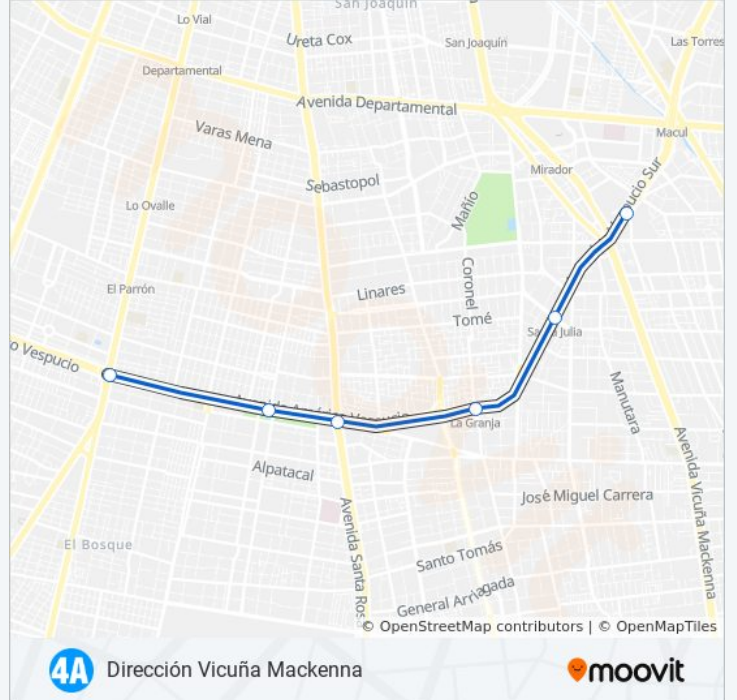

Dirección La Cisterna

[Ver En Modo Sitio Web](#)

La línea L4A de metro (Dirección La Cisterna) tiene 2 rutas. Sus horas de operación los días laborables regulares son: (1) a Dirección La Cisterna: 6:00 - 22:55(2) a Dirección Vicuña Mackenna: 6:00 - 22:55

Usa la aplicación Moovit para encontrar la parada de la línea L4A de metro más cercana y descubre cuándo llega la próxima línea L4A de metro

Sentido: Dirección La Cisterna

6 paradas

[VER HORARIO DE LA LÍNEA](#)

Horario de la línea L4A de metro

Dirección Vicuña Mackenna Horario de ruta:

lunes	6:00 - 22:55
martes	6:00 - 22:55
miércoles	6:00 - 22:55
jueves	6:00 - 22:55
viernes	6:00 - 22:55
sábado	7:00 - 22:59
domingo	8:00 - 22:59

Información de la línea L4A de metro

Dirección: Dirección Vicuña Mackenna

Paradas: 6

Duración del viaje: 11 min

Resumen de la línea:

Los horarios y mapas de la línea L4A de metro están disponibles en un PDF en moovitapp.com. Utiliza [Moovit App](#) para ver los horarios de los autobuses en vivo, el horario del tren o el horario del metro y las indicaciones paso a paso para todo el transporte público en Santiago.