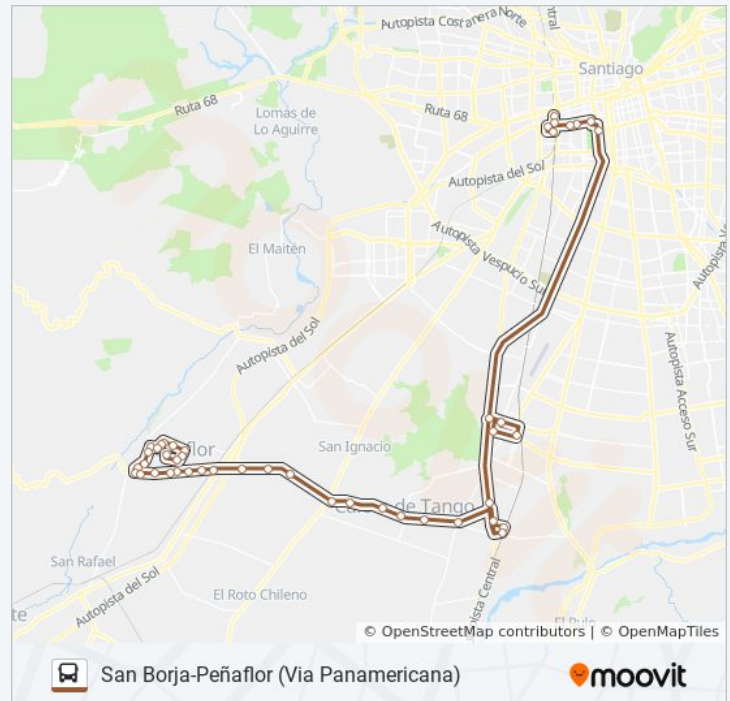

Calera De Tango, Paradero 6

Calera De Tango, 2207

Av. Calera De Tango Esq. Camino El Barrancón

912 Lomas De Mirasur

Eyzaguirre, 1151

Freire, 749

Colón, 838-850

Avenida Viel - Esq. Victoria

4400 Avenida Veintiuno De Mayo

3866-3878 Avenida Veintiuno De Mayo

Irarrázaval, 270

domingo

Sin Servicio

### Información de la línea BUSES PEÑAFLOR de micro

**Dirección:** San Borja-Peñaflor (Via Panamericana)

**Paradas:** 45

**Duración del viaje:** 79 min

**Resumen de la línea:**

24-26 Irarrázaval

3436-3792 Malloquito