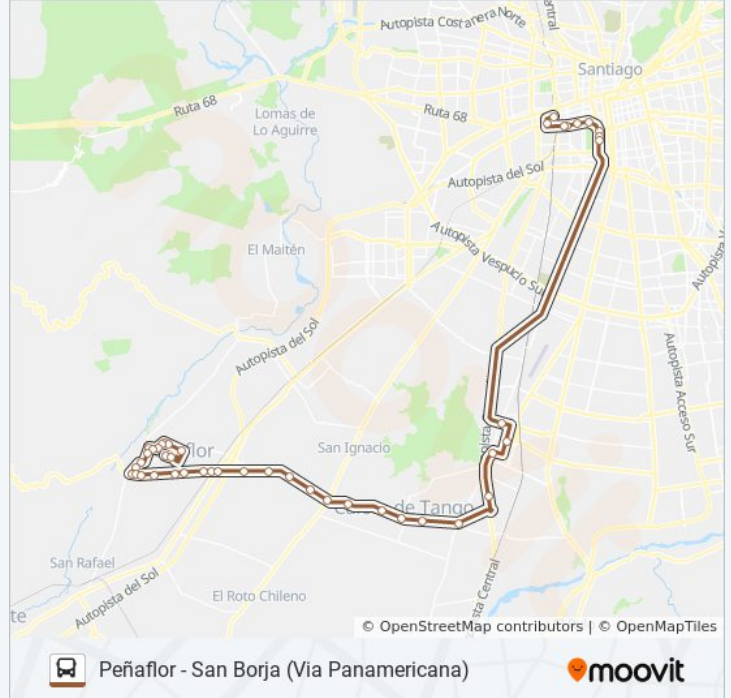

Calera De Tango, Paradero 6

Calera De Tango, 2207

Av. Calera De Tango Esq. Camino El Barrancón

912 Lomas De Mirasur

Eyzaguirre, 1151

Freire, 749

Colón, 838-850

Avenida Viel - Esq. Victoria

Av. Viel Esq. Santiago

Metro Parque O'Higgins (Av. Viel Esq. Av. Matta)

Fcfm Univ. De Chile

Blanco Esq. Av. España

Blanco Esq. Bascuñán

Blanco Esq. San Alfonso

Obispo Umaña Esq Tacna

Terminal San Borja

**Sentido: San Borja-Peñaflores (Via Panamericana)**

45 paradas

[VER HORARIO DE LA LÍNEA](#)

Terminal San Borja

San Francisco De Borja, 465

San Borja Esq. Tacna

Obispo Umaña Esq. Arica

**Horario de la línea BUSES PEÑAFLORES de micro San Borja-Peñaflores (Via Panamericana) Horario de ruta:**