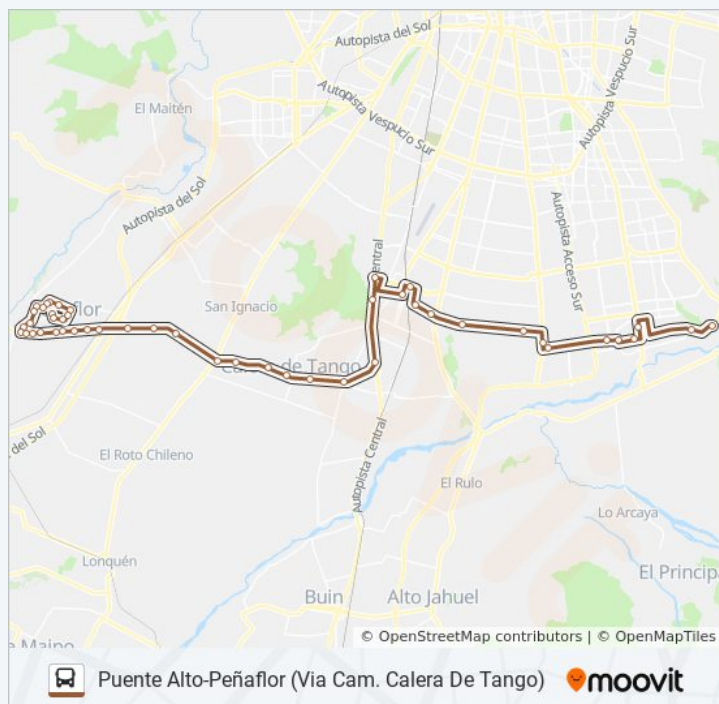

Avenida Eyzaguirre, 2226-2278

El Nogal, 135-145

**Sentido: Puente Alto-Peñaflores (Via Cam. Calera De Tango)**

48 paradas

[VER HORARIO DE LA LÍNEA](#)

Veintisiete De Septiembre, 3516

Avenida Eyzaguirre, 2226-2278

### Información de la línea BUSES PEÑAFLOR de micro

**Dirección:** Puente Alto-Peñaflor (Via Cam. Calera De Tango)

**Paradas:** 48

**Duración del viaje:** 81 min

**Resumen de la línea:**

4400 Avenida Veintiuno De Mayo