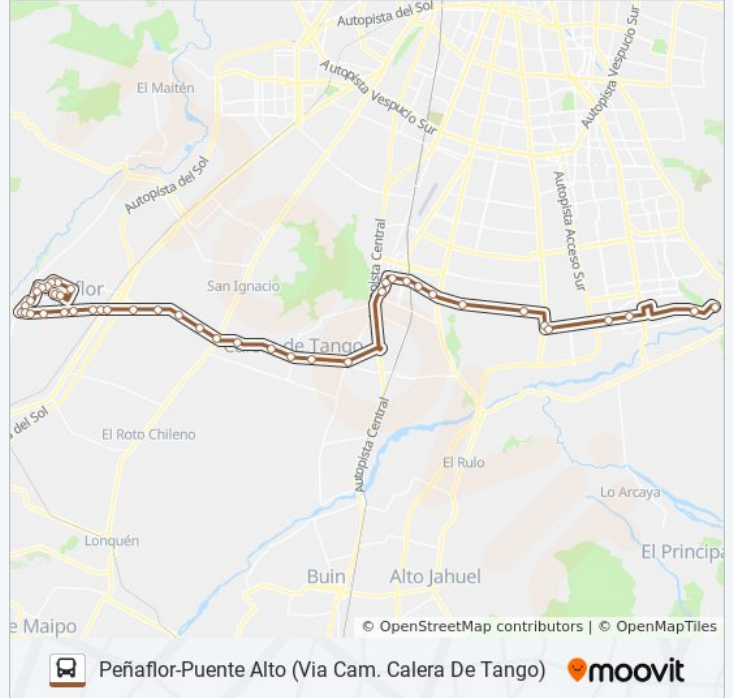

San José, 287-399

San José, 1100-1116

Camino El Mariscal, 1

Las Higueras, 2449

207 Avenida Santa Rosa

3926 Las Abejas

Avenida Eyzaguirre, 1350-1390

Avenida Eyzaguirre, 550

Avenida Eyzaguirre, 2226-2278

El Nogal, 135-145

**Sentido: Puente Alto-Peñaflores (Via Cam. Calera De Tango)**

48 paradas

[VER HORARIO DE LA LÍNEA](#)

Veintisiete De Septiembre, 3516

Avenida Eyzaguirre, 2226-2278

**Horario de la línea BUSES PEÑAFLORES de micro**  
Puente Alto-Peñaflores (Via Cam. Calera De Tango)

Horario de ruta:

lunes	4:00 - 21:50
martes	4:00 - 21:50
miércoles	4:00 - 21:50
jueves	4:00 - 21:50

Avenida Concha Y Toro, 302-398

Arturo Prat, 225

Presidente Salvador Allende, 044

Avenida Eyzaguirre, 1141

Avenida Eyzaguirre, 3847

Avenida Santa Rosa, 399

Camino El Mariscal, 2608

Camino El Mariscal, 1214-1578

San José, 0940