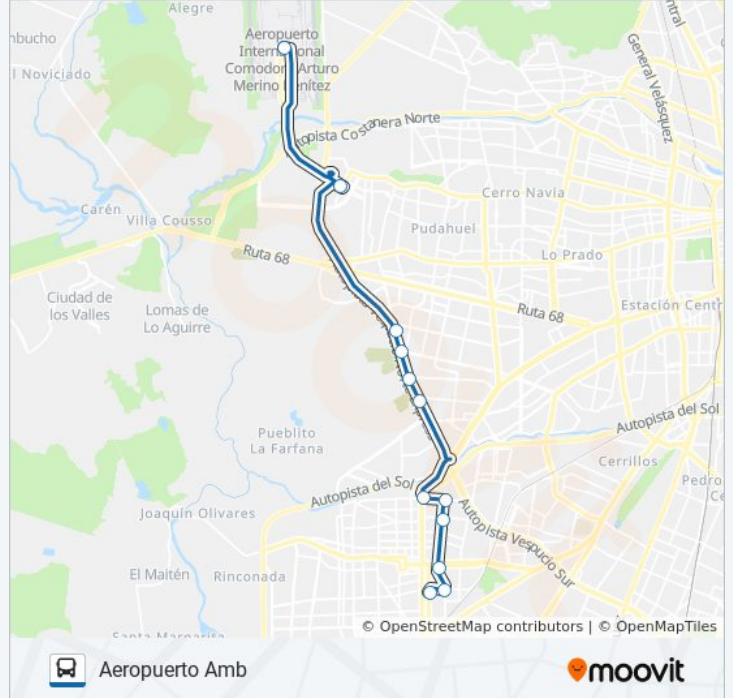

Usa la aplicación Moovit para encontrar la parada de la línea CENTROPUERTO de micro más cercana y descubre cuándo llega la próxima línea CENTROPUERTO de micro

Sentido: Aeropuerto Amb

12 paradas

[VER HORARIO DE LA LÍNEA](#)

Av. Vespucio Esq. Los Mares

Vespucio Esq. Laguna Sur

Rotonda Enea

Aeropuerto

Horario de la línea CENTROPUERTO de micro

Aeropuerto Amb Horario de ruta:

lunes	7:20 - 8:10
martes	7:20 - 8:10
miércoles	7:20 - 8:10
jueves	7:20 - 8:10
viernes	7:20 - 8:10
sábado	Sin Servicio
domingo	Sin Servicio

Información de la línea CENTROPUERTO de micro**Dirección:** Aeropuerto Amb**Paradas:** 12**Duración del viaje:** 23 min**Resumen de la línea:**

Sentido: Maipú

10 paradas

[VER HORARIO DE LA LÍNEA](#)

- Terminal Aeropuerto
- Av. Vespucio Esq. Laguna Sur
- Av. Vespucio Esq. Los Mares
- Av. Vespucio Esq. El Descanso
- Colegio Alicante De Maipú
- Av. Vespucio Esq. Alto Jahuel
- Pajaritos
- Avenida Los Pajaritos Esq. Av. Chile
- Av. Pajaritos Esq. Chacabuco
- Av. Pajaritos Esq. Av. Portales

Dirección: Maipú

Paradas: 10

Duración del viaje: 24 min

Resumen de la línea:

Los horarios y mapas de la línea CENTROPUERTO de micro están disponibles en un PDF en moovitapp.com. Utiliza [Moovit App](#) para ver los horarios de los autobuses en vivo, el horario del tren o el horario del metro y las indicaciones paso a paso para todo el transporte público en Santiago.