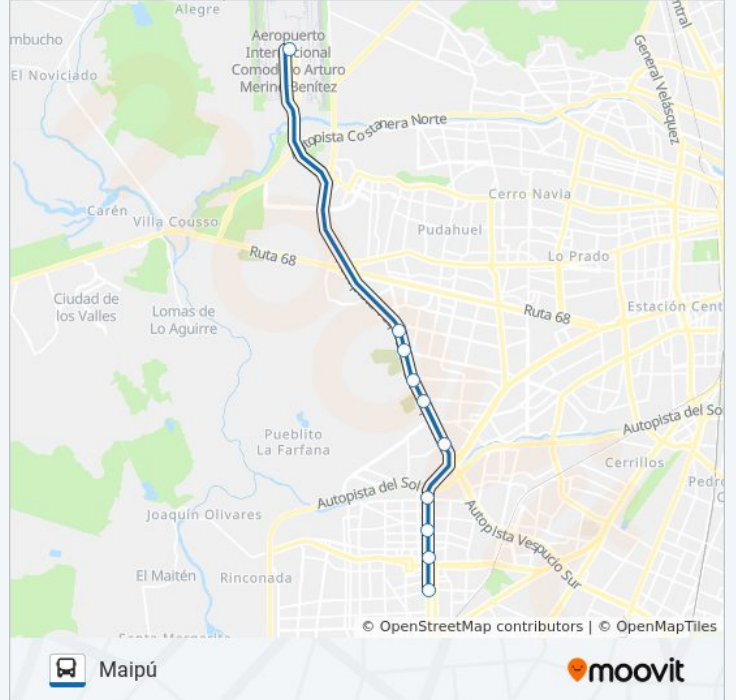

Usa la aplicación Moovit para encontrar la parada de la línea CENTROPUERTO de micro más cercana y descubre cuándo llega la próxima línea CENTROPUERTO de micro

Sentido: Aeropuerto Amb

12 paradas

[VER HORARIO DE LA LÍNEA](#)

Información de la línea CENTROPUERTO de micro**Dirección:** Aeropuerto Amb**Paradas:** 12**Duración del viaje:** 23 min**Resumen de la línea:**

Sentido: Maipú

10 paradas

[VER HORARIO DE LA LÍNEA](#)

- Terminal Aeropuerto
- Av. Vespucio Esq. Laguna Sur
- Av. Vespucio Esq. Los Mares
- Av. Vespucio Esq. El Descanso
- Colegio Alicante De Maipú
- Av. Vespucio Esq. Alto Jahuel
- Pajaritos
- Avenida Los Pajaritos Esq. Av. Chile
- Av. Pajaritos Esq. Chacabuco
- Av. Pajaritos Esq. Av. Portales

Horario de la línea CENTROPUERTO de micro

Maipú Horario de ruta:

lunes	18:25
martes	18:25
miércoles	18:25
jueves	18:25
viernes	18:25
sábado	Sin Servicio
domingo	Sin Servicio

Información de la línea CENTROPUERTO de micro

Dirección: Maipú

Paradas: 10

Duración del viaje: 24 min

Resumen de la línea:

Los horarios y mapas de la línea CENTROPUERTO de micro están disponibles en un PDF en moovitapp.com. Utiliza [Moovit App](#) para ver los horarios de los autobuses en vivo, el horario del tren o el horario del metro y las indicaciones paso a paso para todo el transporte público en Santiago.