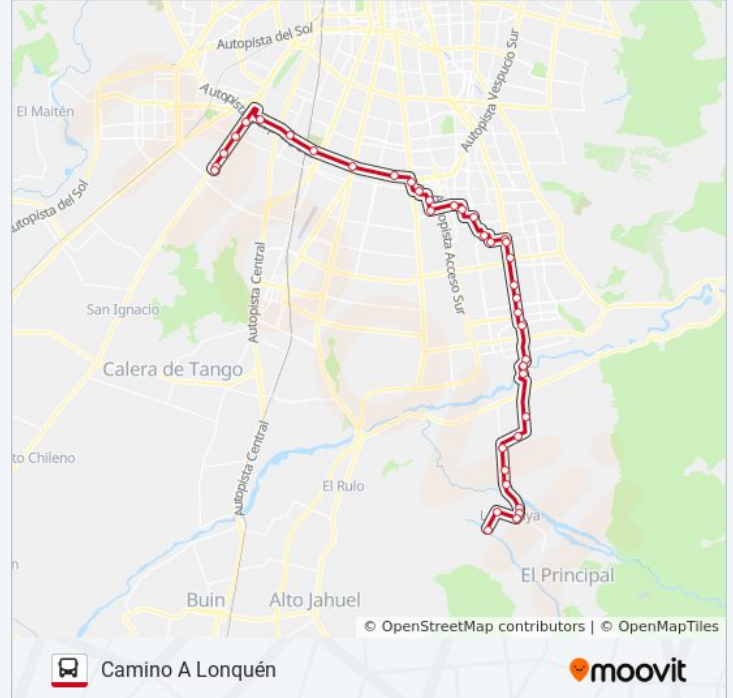

(M) Protectora De La Infancia

(M) Hospital Sótero Del Río

Avenida Concha Y Toro, 3913-3919

(M) Elisa Correa

Elisa Correa Sanfuentes, 675

Horario de la línea 946 de micro

Camino A Lonquén Horario de ruta:

lunes	5:00 - 20:54
martes	5:00 - 20:54
miércoles	5:00 - 20:54
jueves	5:00 - 20:54
viernes	5:00 - 20:54
sábado	6:00 - 22:45
domingo	7:00 - 22:45

Información de la línea 946 de micro

Dirección: Camino A Lonquén

Paradas: 39

Duración del viaje: 70 min

Resumen de la línea:

Salvador Sanfuentes, 937

Santa Raquel, 10822

Julio César, 10500-10524

Cementerio Metropolitano

Av. Vespucio Esq. Av. Central

Mallplaza Oeste

9017-9029 Camino A Lonquén

10053-10299 Camino A Lonquén

Camino A Lonquén, 11011

Camino A Lonquén, 4360

Camino A Lonquén, 4520

Sentido: Pirque

40 paradas

[VER HORARIO DE LA LÍNEA](#)

Camino A Lonquén, 6047-13407

Camino A Lonquén 4360

12039 Camino A Lonquén

10312-10316 Camino A Lonquén

2000 Camino A Lonquén