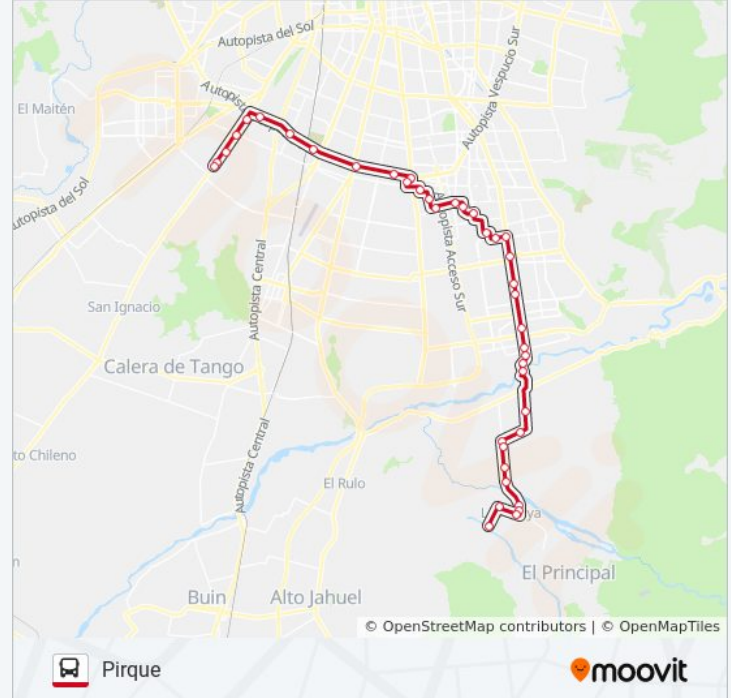

(M) Protectora De La Infancia

(M) Hospital Sótero Del Río

Avenida Concha Y Toro, 3913-3919

(M) Elisa Correa

Elisa Correa Sanfuentes, 675

Horario de la línea 946 de micro

Camino A Lonquén Horario de ruta:

lunes	5:00 - 20:54
martes	5:00 - 20:54
miércoles	5:00 - 20:54
jueves	5:00 - 20:54
viernes	5:00 - 20:54
sábado	6:00 - 22:45
domingo	7:00 - 22:45

Información de la línea 946 de micro

Dirección: Camino A Lonquén

Paradas: 39

Duración del viaje: 70 min

Resumen de la línea:

Salvador Sanfuentes, 937

Santa Raquel, 10822

Julio César, 10500-10524

G-405, 3350

3986 G-405

1621 G-405

G-417, 13

G-413, 8

G-413

G-411, 10

Los horarios y mapas de la línea 946 de micro están disponibles en un PDF en moovitapp.com. Utiliza [Moovit App](https://moovitapp.com) para ver los horarios de los autobuses en vivo, el horario del tren o el horario del metro y las indicaciones paso a paso para todo el transporte público en Santiago.

Mira los tiempos de llegada en tiempo real