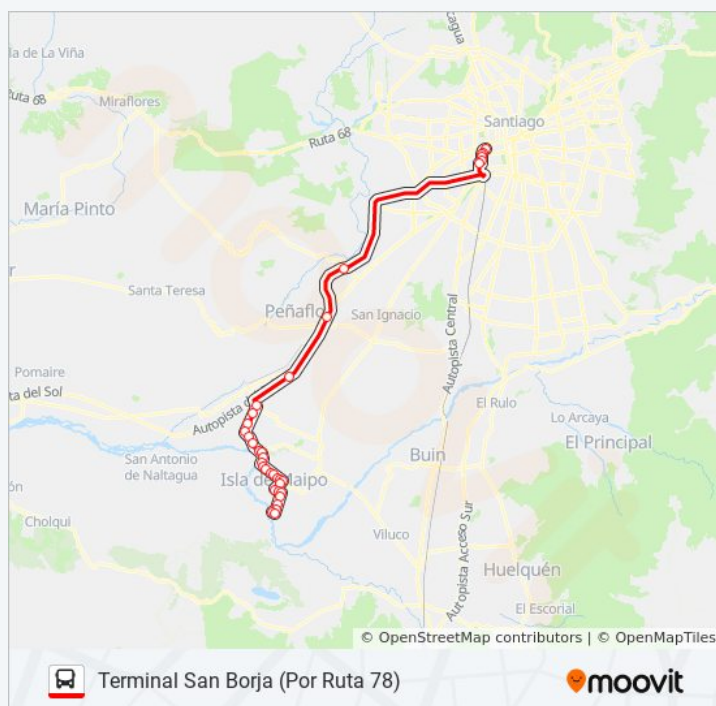

1200-1300 Avenida Obispo Manuel Umaña

722-900 Avenida Obispo Manuel Umaña

Obispo Umaña Esq. Arica

Obispo Umaña Esq Tacna

5 De Abril Esq. San Borja

Duración del viaje: 66 min

Resumen de la línea:

Los horarios y mapas de la línea ISLAVAL de micro están disponibles en un PDF en moovitapp.com. Utiliza [Moovit App](https://moovitapp.com) para ver los horarios de los autobuses en vivo, el horario del tren o el horario del metro y las indicaciones paso a paso para todo el transporte público en Santiago.