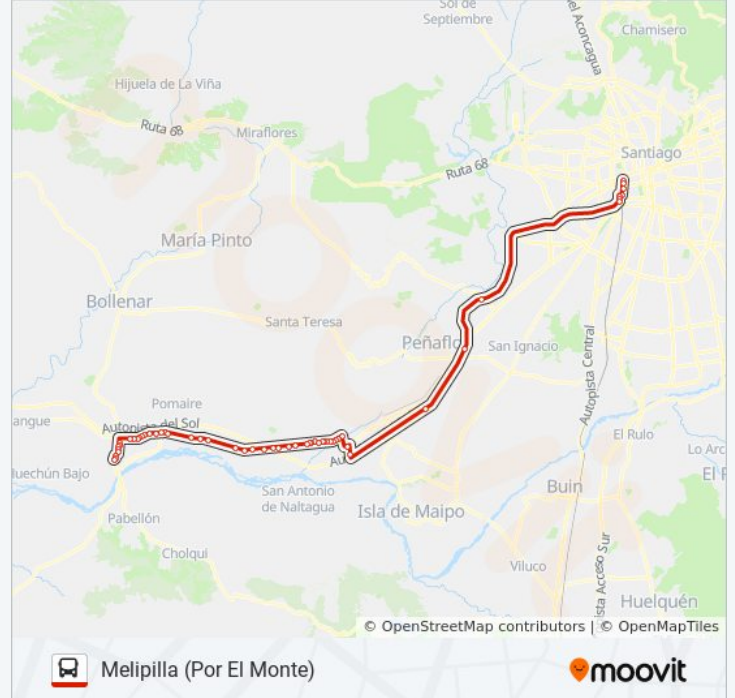

815-825 Camino A Melipila-EI Monte

873 Camino A Melipila-EI Monte

671-711 Camino A Melipila-EI Monte

661 Camino A Melipila-EI Monte

591-623 Camino A Melipila-EI Monte

421 Camino A Melipila-EI Monte

275-311 Camino A Melipila-EI Monte

1692 Camino A Melipila-EI Monte

1872 Camino A Melipila-EI Monte

2171 Camino A Melipila-EI Monte

4180 Camino A Melipila-EI Monte

4705 Camino A Melipila-EI Monte

Camino A Melipila-EI Monte

58 Camino A Melipila-EI Monte

31140 Camino A Melipila-EI Monte

4 Camino A Melipila-EI Monte

2601 Camino A Melipila-EI Monte

1414 Vicuña Mackenna

1414 Vicuña Mackenna

1426 Vicuña Mackenna

Vicuña Mackenna

Vicuña Mackenna

1001-1079 Vicuña Mackenna

915-935 Vicuña Mackenna

30-40 Esmeralda

640 Vicuña Mackenna

222-240 Vicuña Mackenna

409-475 Vargas

562 Barros

682 Barros

816-830 Barros

1080 Barros

529-531 Manuel Benítez