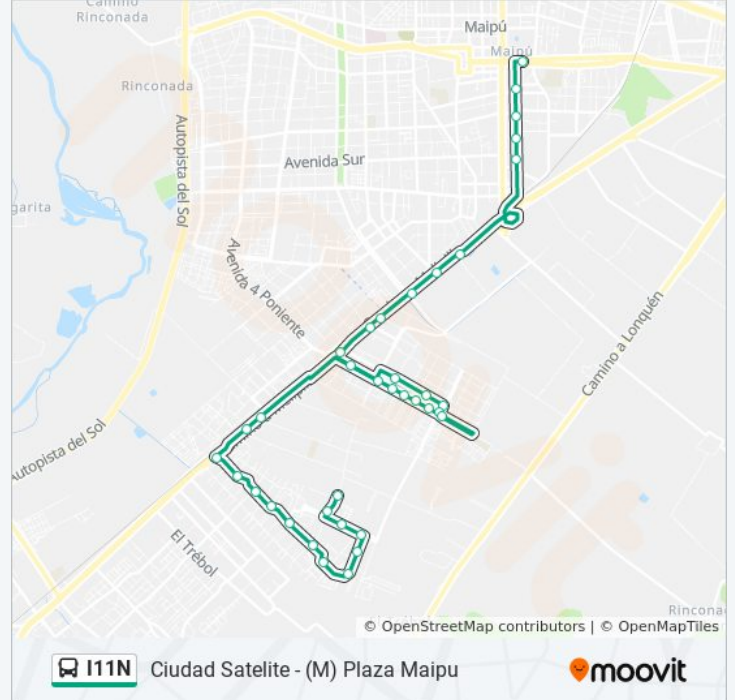

Información de la línea I11N de micro**Dirección:** (M) Pza. De Maipú**Paradas:** 37**Duración del viaje:** 28 min**Resumen de la línea:**

Pi1511-Israel / Esq. Avenida 4 Poniente

Pi1565-Avenida 4 Poniente / Esq. Israel

Pi328-Avenida 4 Poniente / Esq. Flavio Josefo

Pi1492-Camino A Melipilla / Esq. Champollion

Pi274-Camino A Melipilla / Esq. Jacques Cousteau

Pi275-Camino A Melipilla / Esq. Judea

Pi276-Camino A Melipilla / Esq. El Milagro

Pi657-Parada 6 / (M) Plaza De Maipú

Sentido: Ciudad Satélite

32 paradas

[VER HORARIO DE LA LÍNEA](#)

Pi228-Parada 5 / (M) Plaza De Maipú

Pi420-Parada 1 / Ricardo Ayala - Pajaritos

Pi422-Parada 1 / Fernando Riesco - Pajaritos