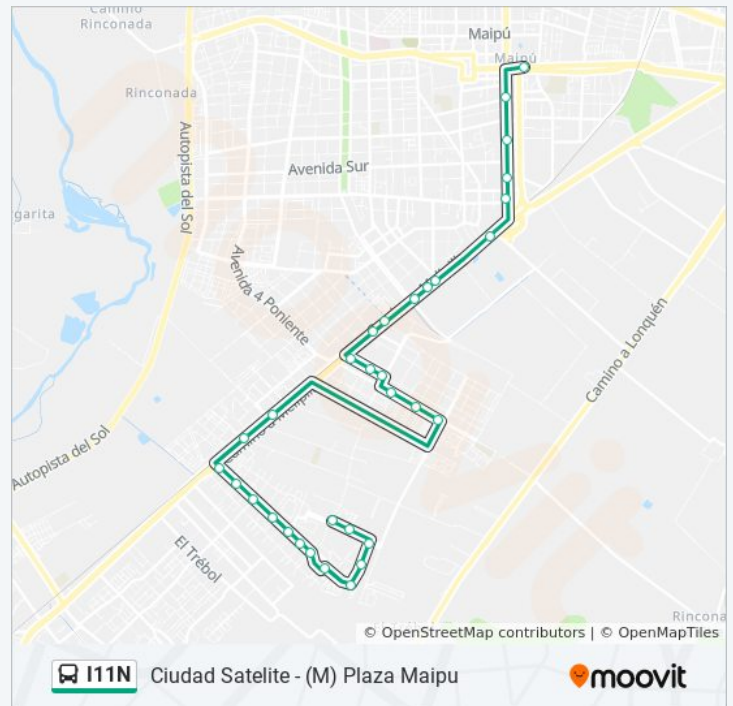

Poniente

Pi302-Camino A Melipilla / Esq. Judea

Pi303-Camino A Melipilla / Esq. Abisinia

Pi330-Egipto / Esq. Nuvia

Pi331-Egipto / Esq. Sudán

Pi332-Egipto / Esq. Av. Las Industrias

Pi1566-Avenida 4 Poniente / Esq. Rodas

Pi1567-Avenida 4 Poniente / Esq. Constantinopla

Pi1568-Avenida 4 Poniente / Esq. Lautaro

Pi305-Camino A Melipilla / Esq. El Bosque

C. A Melipilla / C. A Los Talaveras

Pi317-Central Poniente / Esq. Lago Bracciano

Pi307-Central Poniente / Esq. Lago De Como

Pi308-Central Poniente / Esq. Lago Bolsena

Pi309-Central Poniente / Esq. Castelgandolfo

Pi310-Central Poniente / Esq. Lago De Lugano

Pi311-Central Poniente / Esq. Eucaliptus

Pi312-Central Poniente / Esq. Lago Albano

Pi313-Parada 1 / Colegio Los Alpes

Pi314-Lago Carezza / Esq. Parque Sur

Pi1098-Parque Sur / Esq. Puerto Yungay

Pi1099-Parque Sur / Esq. J. Infante Larraín

Pi1638-Alc. José L. Infante / Esq. Canal Melinka

Pi1100-Alc. José L. Infante / Esq. Jorge A. Guerra

Duración del viaje: 27 min
Resumen de la línea:

Los horarios y mapas de la línea I11N de micro están disponibles en un PDF en moovitapp.com. Utiliza [Moovit App](#) para ver los horarios de los autobuses en vivo, el horario del tren o el horario del metro y las indicaciones paso a paso para todo el transporte público en Santiago.

[Acerca de Moovit](#) • [Soluciones MaaS](#) • [Países incluidos](#) • [Comunidad de Moovitors](#)

© 2023 Moovit - Todos los derechos reservados

Mira los tiempos de llegada en tiempo real