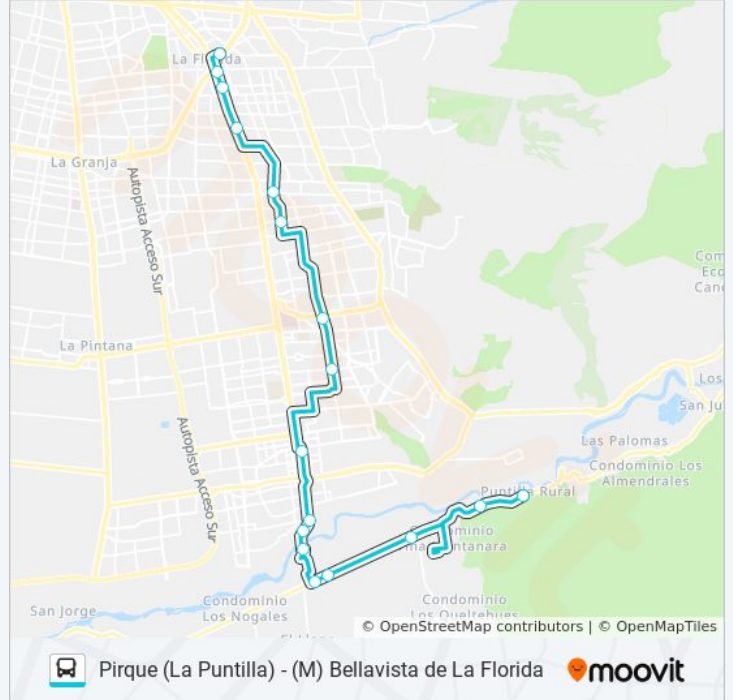

Sentido: La Puntilla De Pirque

18 paradas

[VER HORARIO DE LA LÍNEA](#)

Intermodal Bellavista De La Florida
Quilpué, 6979-7011
Avenida Vicuña Mackenna Poniente, 6451-6487
Avenida Vicuña Mackenna Poniente, 6782-6784
John Kennedy, 387
356-398 San Pedro
Valle Central, 960-966
2880 Apóstol Pablo
Nonato Coo, 2520-2530
Avenida Concha Y Toro, 302-398
Avenida Concha Y Toro, 411-421
Avenida Concha Y Toro, 755
Avenida Concha Y Toro, 1340
35 Río Maipo
Ramón Subercaseaux, 164
503-585 Ramón Subercaseaux
2901 Ramón Subercaseaux
Ramón Subercaseaux, 5151

Información de la línea MB-73 de micro**Dirección:** La Puntilla De Pirque**Paradas:** 18**Duración del viaje:** 32 min**Resumen de la línea:**

Sentido: Mallplaza Vespucio

17 paradas

[VER HORARIO DE LA LÍNEA](#)

Horario de la línea MB-73 de micro

Mallplaza Vespucio Horario de ruta:

lunes	5:00 - 23:00
martes	5:00 - 23:00
miércoles	5:00 - 23:00
jueves	5:00 - 23:00
viernes	5:00 - 23:00
sábado	6:00 - 22:00
domingo	7:00 - 22:00

Información de la línea MB-73 de micro

Dirección: Mallplaza Vespucio

Paradas: 17

Duración del viaje: 32 min

Resumen de la línea:

Los horarios y mapas de la línea MB-73 de micro están disponibles en un PDF en moovitapp.com. Utiliza [Moovit App](#) para ver los horarios de los autobuses en vivo, el horario del tren o el horario del metro y las indicaciones paso a paso para todo el transporte público en Santiago.