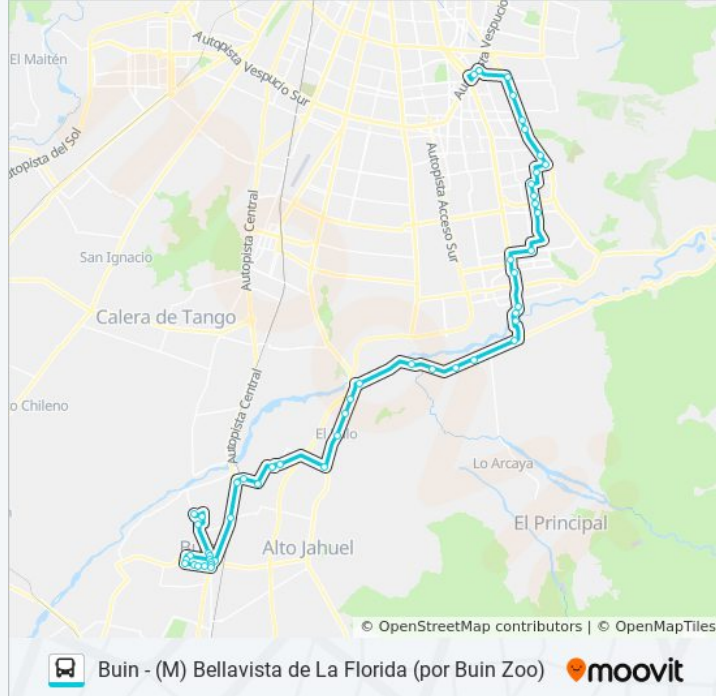

Información de la línea MB-81 de micro

Dirección: (M) Bellavista De La Florida (Por El Recurso)

Paradas: 51

Duración del viaje: 82 min

Resumen de la línea:

Miraflores, 50

Alameda, 54

El Recurso, 175

Avenida Virginia Subercaseaux, 293

Avenida Concha Y Toro

Avenida Concha Y Toro, 716

Avenida Concha Y Toro, 716

Balmaceda, 471

(M) Las Mercedes

Avenida San Carlos, 777

Avenida Mexico, 3167-3191

Gabriela Oriente, 1597

Avenida Mexico Esq. El Peral

Avenida Mexico Esq. Los Toros

Avenida Las Nieves Oriente, 4389-4409

Diego Portales, 2345

Camilo Henríquez, 4621-4663

La Florida, 9467-9499

Av. La Florida

La Florida, 8800

La Florida, 7362

Froilán Roa, 1190

Serafín Zamora, 153

Sentido: Buin (Por El Recurso Y Buin Zoo)

Horario de la línea MB-81 de micro

49 paradas

[VER HORARIO DE LA LÍNEA](#)