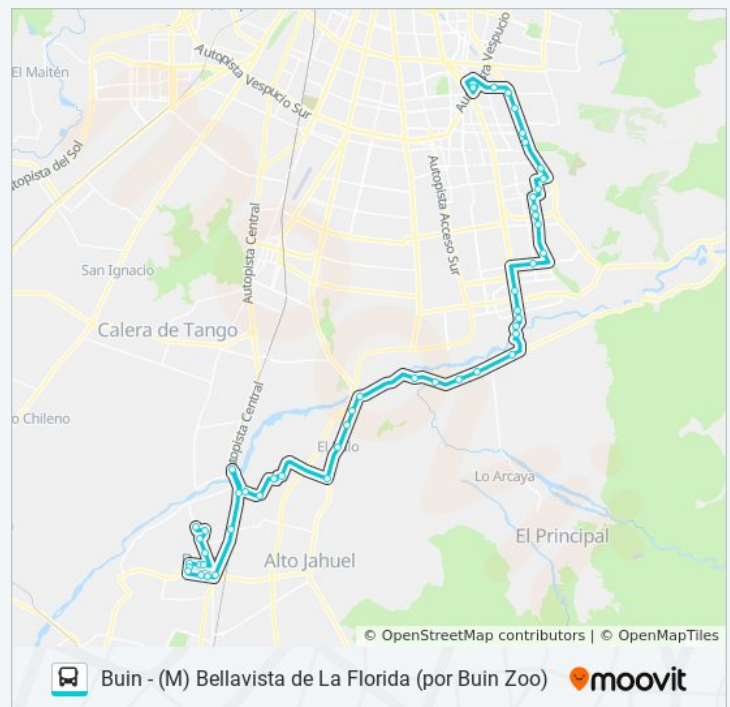

Avenida Virginia Subercaseaux, 4000-5200

Avenida Virginia Subercaseaux, 551

G-45, 8451

G-45, 7620

G-45, 6445

G-45, 4871

Buin (Por El Recurso Y Buin Zoo) Horario de ruta:

lunes	5:00 - 22:59
martes	5:00 - 22:59
miércoles	5:00 - 22:59
jueves	5:00 - 22:59
viernes	5:00 - 22:59
sábado	6:00 - 23:59
domingo	6:00 - 23:59

Información de la línea MB-81 de micro

Dirección: Buin (Por El Recurso Y Buin Zoo)

Paradas: 49

Duración del viaje: 82 min

Resumen de la línea:

Alameda, 52

Las Acacias

1020 El Recurso