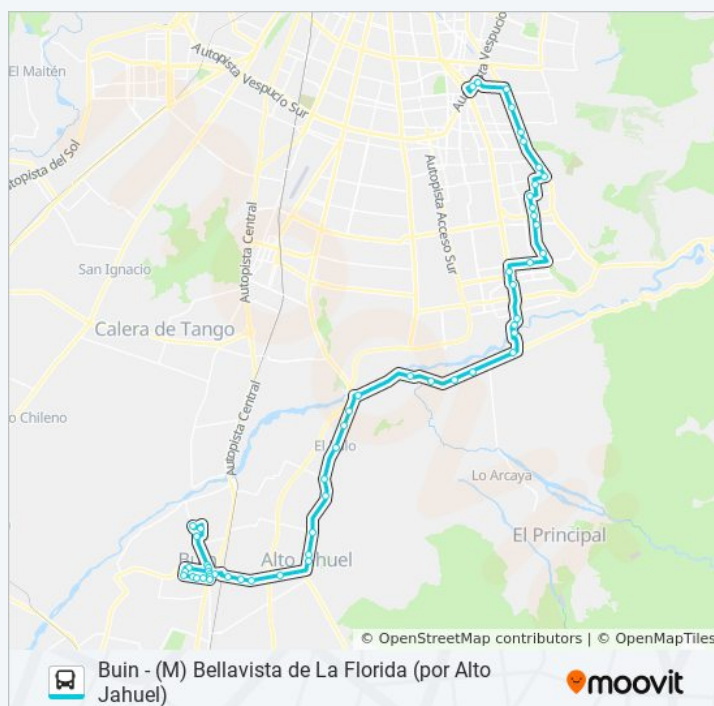

489 San Martín

San Martín, 309

Bernardino Bravo Oriente, 170

1400 Buin Alto Jahuel

1400 Buin Alto Jahuel

2100 G-51

G-51

295 G-45

0655 G-45

G-45, 6

G-45, 3621

G-45, 4871

G-45, 6318

G-45, 7496

G-45, 8313

Avenida Virginia Subercaseaux, 551

## Horario de la línea MB-81 de micro

Mallplaza Vespucio Horario de ruta:

lunes	6:40 - 16:30
martes	6:40 - 16:30
miércoles	6:40 - 16:30
jueves	6:40 - 16:30
viernes	6:40 - 16:30
sábado	6:40 - 16:30
domingo	6:40 - 16:30

## Información de la línea MB-81 de micro

**Dirección:** Mallplaza Vespucio

**Paradas:** 54

**Duración del viaje:** 95 min

**Resumen de la línea:**

Avenida Virginia Subercaseaux, 5200

Avenida Virginia Subercaseaux, 5