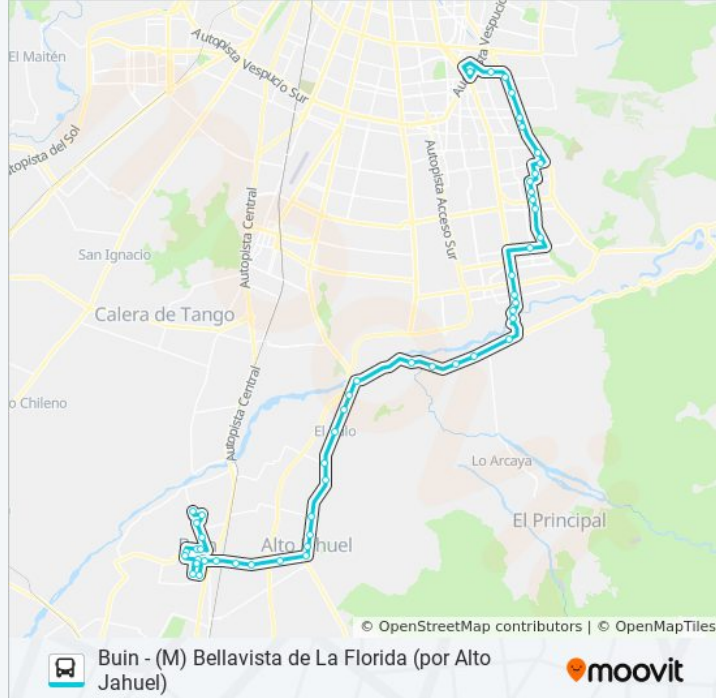

**Información de la línea MB-81 de micro****Dirección:** Buin**Paradas:** 52**Duración del viaje:** 101 min**Resumen de la línea:**

Avenida Virginia Subercaseaux, 250

Avenida Virginia Subercaseaux, 2305

505 Manuel Rodríguez

361 Manuel Rodríguez

Bajos De Matte, 503-563

Bajos De Matte, 783-1199

Pasaje Las Temporeras, 303

Bajos De Matte, 1619-1633

## Sentido: Mallplaza Vespucio

54 paradas

[VER HORARIO DE LA LÍNEA](#)

Bajos De Matte, 1618-1632

Buin, 01462

Límite Urbano, 13

30-98 San Martín

2-32 Santa María