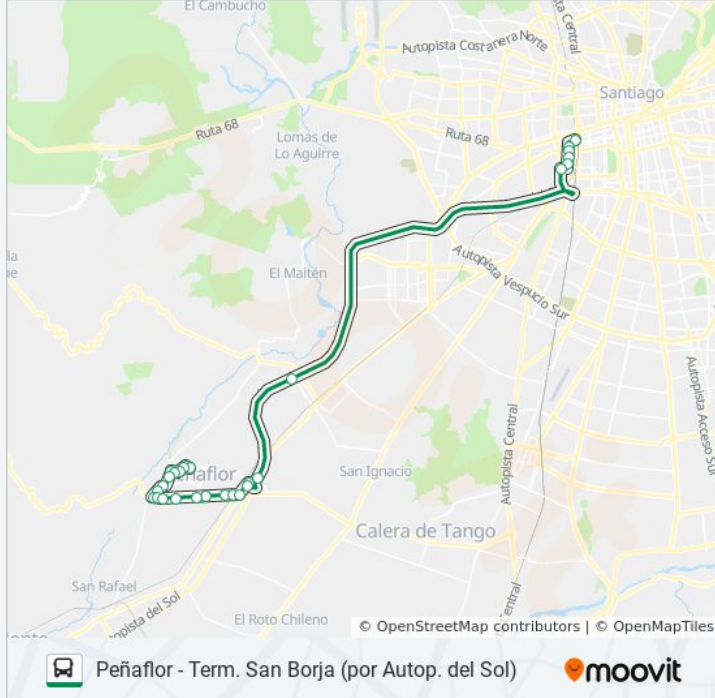

### Sentido: Peñaflor (Por Ruta 78)

25 paradas

[VER HORARIO DE LA LÍNEA](#)

Terminal San Borja  
San Francisco De Borja, 465  
San Borja Esq. Tacna  
1401 San Francisco De Borja  
3656 Antofagasta  
1929 Avenida Obispo Manuel Umaña  
1953-2001 Avenida Obispo Manuel Umaña  
Autopista Del Sol  
Autopista Del Sol  
11-69 Vicuña Mackenna  
Avenida Veintiuno De Mayo, 915-971  
3 Vicuña Mackenna  
1865-1927 Vicuña Mackenna  
2194-2200 Vicuña Mackenna  
Del Parque  
3273-3381 Vicuña Mackenna  
3565 Vicuña Mackenna  
4566 Avenida Veintiuno De Mayo  
4400 Avenida Veintiuno De Mayo  
3866-3878 Avenida Veintiuno De Mayo

### Información de la línea TRAPESAN de micro

**Dirección:** Terminal San Borja (Por Ruta 78)

**Paradas:** 28

**Duración del viaje:** 46 min

**Resumen de la línea:**

530 Balmaceda

63-199 Camino A Santiago

Autopista Del Sol

Autopista Del Sol Km. 21 (Peaje Padre Hurtado - Dir. Stgo)

1432-1444 Avenida Padre Alberto Hurtado

1200-1300 Avenida Obispo Manuel Umaña

722-900 Avenida Obispo Manuel Umaña

Obispo Umaña Esq. Arica

Obispo Umaña Esq Tacna

Terminal San Borja

Los horarios y mapas de la línea TRAPESAN de micro están disponibles en un PDF en [moovitapp.com](https://moovitapp.com). Utiliza [Moovit App](#) para ver los horarios de los autobuses en vivo, el horario del tren o el horario del metro y las indicaciones paso a paso para todo el transporte público en Santiago.