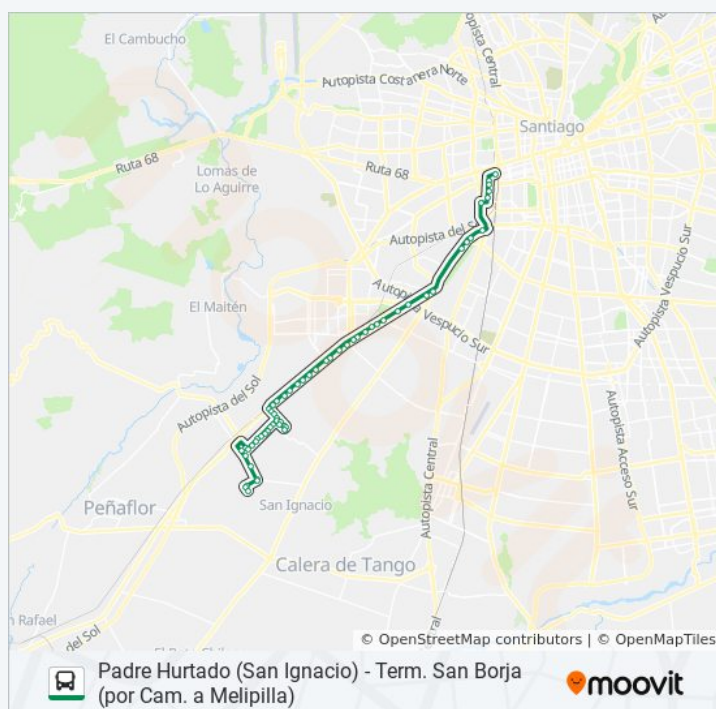

Calle Tres, 63

94 Los Nogales

El Copihue

62 Los Jazmines

1319 San Ignacio

2604 Roble

686 San Ignacio

464 Río Aconcagua

2470 Uno De Transversal

1992-2088 Primera Transversal

718 Quito

1806 Primera Transversal

1610-1618 Primera Transversal

1280 Primera Transversal

1092 Primera Transversal

711 Capitán Ignacio Carrera Pinto

743 Primera Transversal

530-556 Primera Transversal

24-36 Los Laureles

1181-1203 Tercera Avenida

Segunda Transversal, 306-421

1202 Segunda Avenida

906 Segunda Avenida

225-235 Dieciocho De Septiembre

376 Segunda Avenida

122-274 Segunda Avenida

81 Segunda Avenida

132 Primera Avenida

9809 Camino A Melipilla

18050-18398 Camino A Melipilla

18050-18398 Camino A Melipilla

17500 Camino A Melipilla

17166-17244 Camino A Melipilla

miércoles

5:00 - 22:56

jueves

5:00 - 22:56

viernes

5:00 - 22:56

sábado

7:00 - 21:50

domingo

7:00 - 21:50

Información de la línea TRAPESAN de micro

Dirección: Terminal San Borja

Paradas: 60

Duración del viaje: 62 min

Resumen de la línea: