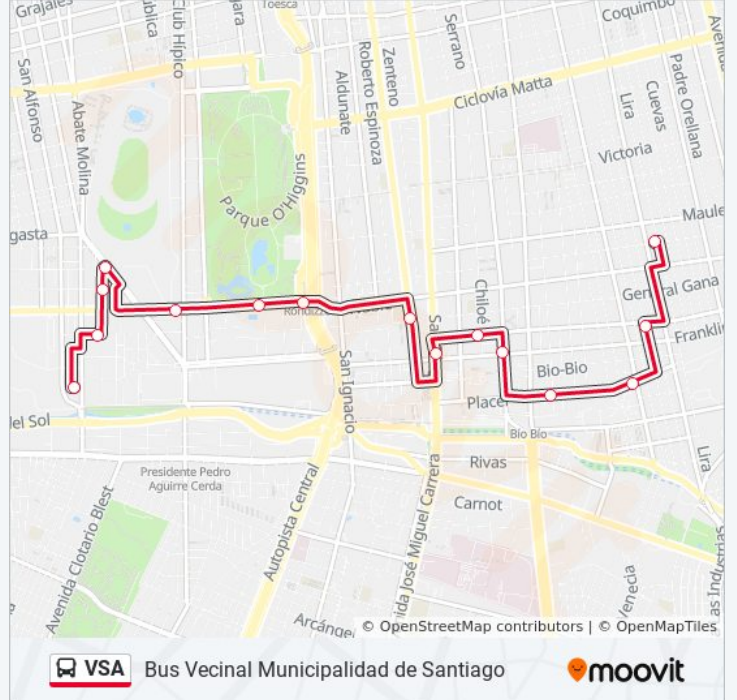

Bus Vecinal Municipalidad de Santiago

[Ver En Modo Sitio Web](#)

La línea VSA de micro (Bus Vecinal Municipalidad de Santiago) tiene 2 rutas. Sus horas de operación los días laborables regulares son:

(1) a Plaza Bogotá: 7:55 - 19:13(2) a Plaza Jorge Montt: 7:00 - 18:15

Usa la aplicación Moovit para encontrar la parada de la línea VSA de micro más cercana y descubre cuándo llega la próxima línea VSA de micro

Sentido: Plaza Bogotá

15 paradas

[VER HORARIO DE LA LÍNEA](#)

Plaza Jorge Montt

San Diego Esq Schiavett

Arauco Esq Chiloé

Parada 1 / Matadero Franklin

Placer Esq. Víctor Manuel

Placer Esq. Carmen

Tocornal Esq. Arauco

Plaza Bogotá

Horario de la línea VSA de micro

Plaza Bogotá Horario de ruta:

lunes	7:55 - 19:13
martes	7:55 - 19:13
miércoles	7:55 - 19:13
jueves	7:55 - 19:13
viernes	7:55 - 19:13
sábado	Sin Servicio
domingo	Sin Servicio

Información de la línea VSA de micro**Dirección:** Plaza Bogotá**Paradas:** 15**Duración del viaje:** 17 min**Resumen de la línea:**