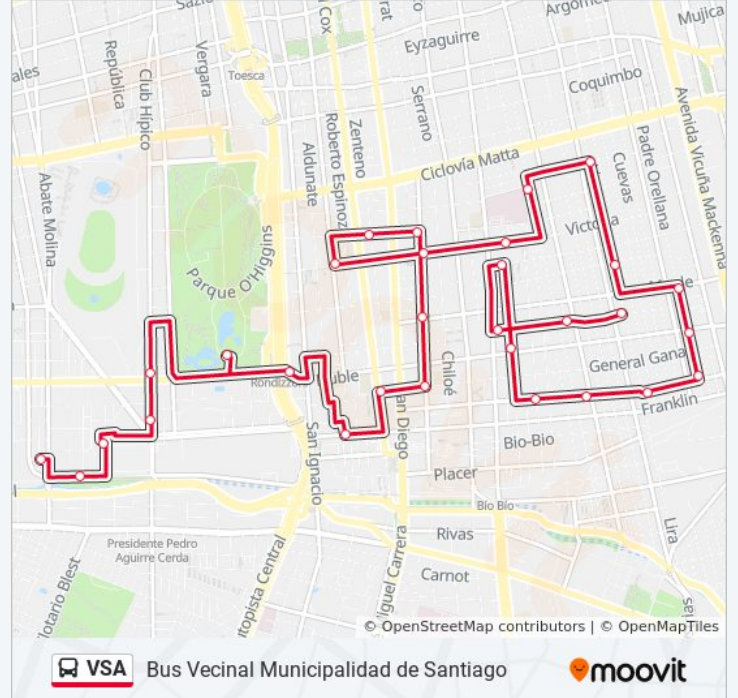

Bus Vecinal Municipalidad de Santiago

[Ver En Modo Sitio Web](#)

La línea VSA de micro (Bus Vecinal Municipalidad de Santiago) tiene 2 rutas. Sus horas de operación los días laborables regulares son:

(1) a Plaza Bogotá: 7:55 - 19:13(2) a Plaza Jorge Montt: 7:00 - 18:15

Usa la aplicación Moovit para encontrar la parada de la línea VSA de micro más cercana y descubre cuándo llega la próxima línea VSA de micro

Sentido: Plaza Bogotá

15 paradas

[VER HORARIO DE LA LÍNEA](#)

Plaza Jorge Montt

Paradas: 30

Duración del viaje: 36 min

Resumen de la línea:

Santiago Esq. Arturo Prat

Arturo Prat Esq. Maule

Arturo Prat Esq. General Gana

General Gana Esq. Nataniel Cox

Franklin Esq. Lord Cochrane

Metro Rondizzoni (Ñuble Esq. Av. Viel)

Parque O'Higgins Interior

Club Hípico Esq. Av. Rondizzoni

Club Hípico Esq. Av. Pedro Montt

Plaza Yarur (Machasa)

Centenario Esq. Las Fucsias

Plaza Jorge Montt

Los horarios y mapas de la línea VSA de micro están disponibles en un PDF en moovitapp.com. Utiliza [Moovit App](#) para ver los horarios de los autobuses en vivo, el horario del tren o el horario del metro y las indicaciones paso a paso para todo el transporte público en Santiago.