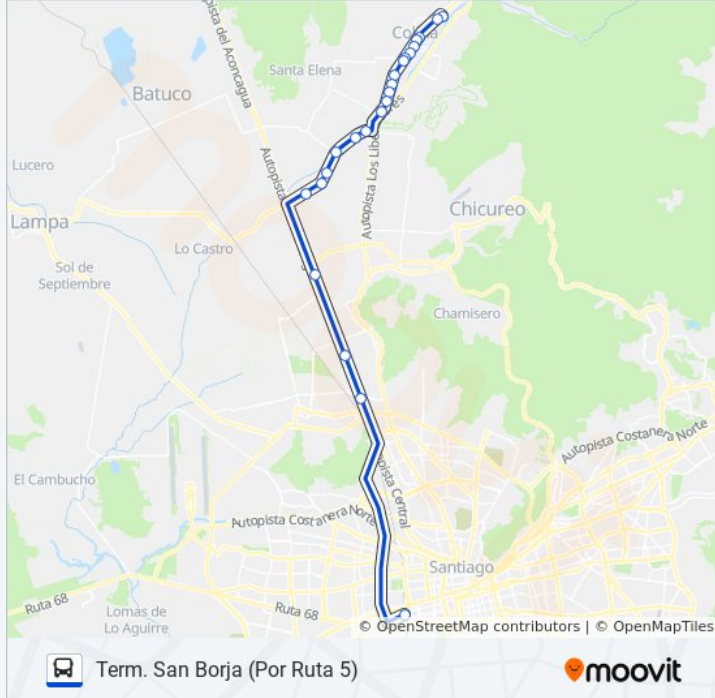

Lo Pinto, 2014

Ruta 5, 1414

Panamericana Norte, 372

Panamericana Norte, 140

Terminal San Borja

Los horarios y mapas de la línea DAMIR de micro están disponibles en un PDF en moovitapp.com. Utiliza [Moovit App](#) para ver los horarios de los autobuses en vivo, el horario del tren o el horario del metro y las indicaciones paso a paso para todo el transporte público en Santiago.

[Acerca de Moovit](#) • [Soluciones MaaS](#) • [Países incluidos](#) • [Comunidad de Moovitors](#)

© 2023 Moovit - Todos los derechos reservados

Mira los tiempos de llegada en tiempo real