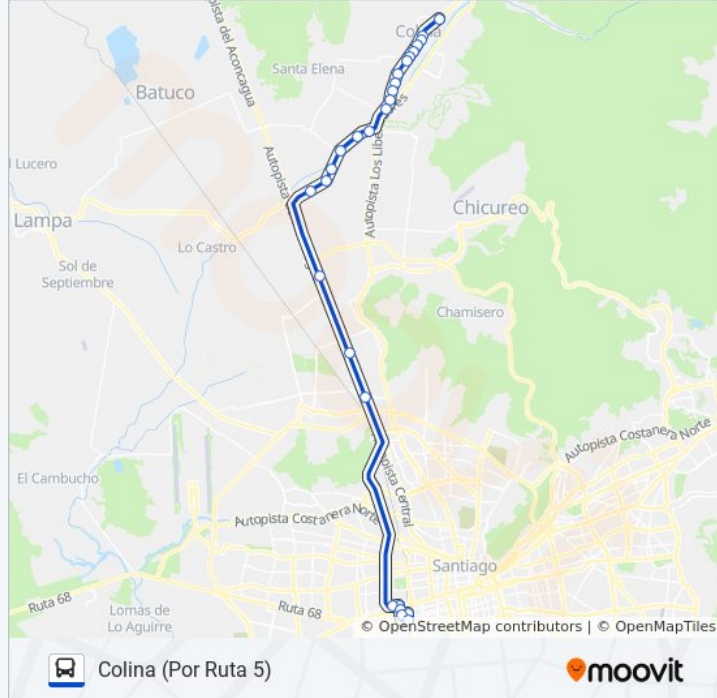

General San Martín, 152

General San Martín, 0331

Fontt, 45

General San Martín, 381-397

General San Martín, 384

General San Martín

Sentido: Term. San Borja (Por Ruta 5)

23 paradas

[VER HORARIO DE LA LÍNEA](#)

General San Martín, 2426-2436

General San Martín

Calafquén, 37-51

General San Martín, 400

La Inmaculada Concepción, 149

General San Martín, 68-104

General San Martín, 152

General San Martín, 756-784

General San Martín, 1120

General San Martín, 1120

General San Martín, 1120

Uno Oriente, 84

General San Martín

Lo Pinto

Lo Pinto

Lo Pinto

Lo Pinto

Lo Pinto

Horario de la línea DAMIR de micro

Term. San Borja (Por Ruta 5) Horario de ruta:

lunes	5:00 - 23:30
martes	5:00 - 23:30
miércoles	5:00 - 23:30
jueves	5:00 - 23:30
viernes	5:00 - 23:30
sábado	5:00 - 23:30
domingo	5:00 - 23:30

Información de la línea DAMIR de micro

Dirección: Term. San Borja (Por Ruta 5)

Paradas: 23

Duración del viaje: 43 min

Resumen de la línea: