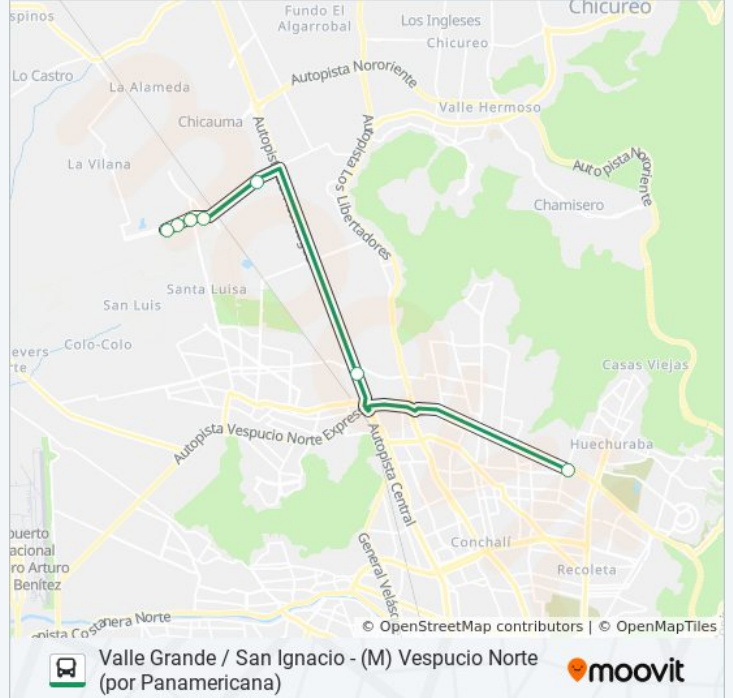

Sentido: (M) Vespucio Norte

7 paradas

[VER HORARIO DE LA LÍNEA](#)

Avenida La Montaña Sur, 3249

La Montaña Norte, 2939

La Montaña Norte, 2587-2693

La Montaña, 2277

La Montaña, 975

Panamericana Norte, 140

Eim Vespucio Norte

Horario de la línea ALFALFAL de micro

(M) Vespucio Norte Horario de ruta:

lunes	6:00 - 22:40
martes	6:00 - 22:40
miércoles	6:00 - 22:40
jueves	6:00 - 22:40
viernes	6:00 - 22:40
sábado	6:00 - 22:30
domingo	6:00 - 22:30

Información de la línea ALFALFAL de micro

Dirección: (M) Vespucio Norte

Paradas: 7

Duración del viaje: 14 min

Resumen de la línea:

Sentido: Valle Grande

10 paradas

[VER HORARIO DE LA LÍNEA](#)

Principal Capitán Ignacio Carrera Pinto, 672

Principal Capitán Ignacio Carrera Pinto, 953

Guanaco, 4583

Panamericana Norte, 730

San Ignacio, 45-51

Cerro Santa Lucía, 9801-9843

Calle Cañaverall, 17

La Montaña, 522-1294