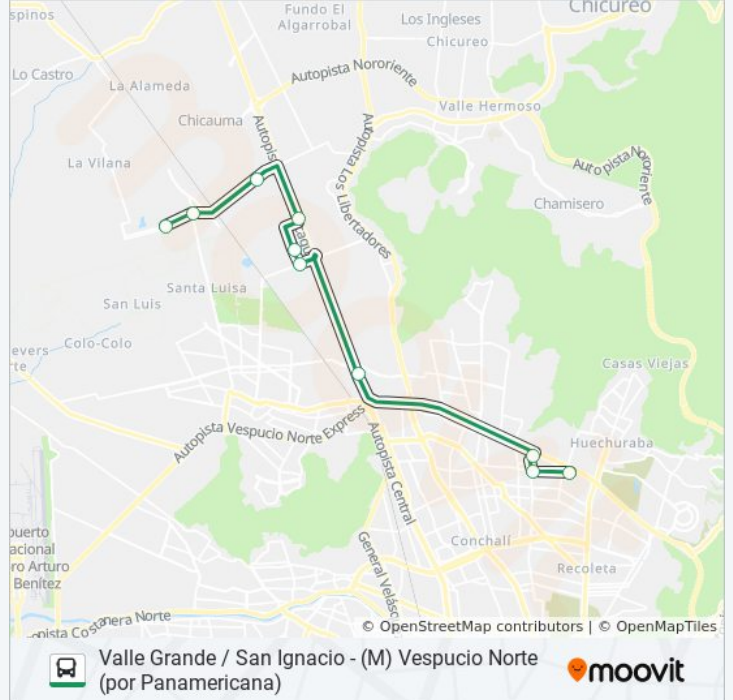

Sentido: (M) Vespucio Norte

7 paradas

[VER HORARIO DE LA LÍNEA](#)

Avenida La Montaña Sur, 3249

La Montaña Norte, 2939

La Montaña Norte, 2587-2693

La Montaña, 2277

La Montaña, 975

Principal Capitán Ignacio Carrera Pinto, 672

Principal Capitán Ignacio Carrera Pinto, 953

Guanaco, 4583

Panamericana Norte, 730

San Ignacio, 45-51

Cerro Santa Lucía, 9801-9843

Calle Cañaverall, 17

La Montaña, 522-1294

General San Martín Norte, 369

La Montaña Norte, 3216

Horario de la línea ALFALFAL de micro

Valle Grande Horario de ruta:

lunes	6:00 - 22:40
martes	6:00 - 22:40
miércoles	6:00 - 22:40
jueves	6:00 - 22:40
viernes	6:00 - 22:40
sábado	6:00 - 22:30
domingo	6:00 - 22:30

Información de la línea ALFALFAL de micro

Dirección: Valle Grande

Paradas: 10

Duración del viaje: 20 min

Resumen de la línea:

Los horarios y mapas de la línea ALFALFAL de micro están disponibles en un PDF en moovitapp.com. Utiliza [Moovit App](#) para ver los horarios de los autobuses en vivo, el horario del tren o el horario del metro y las indicaciones paso a paso para todo el transporte público en Santiago.