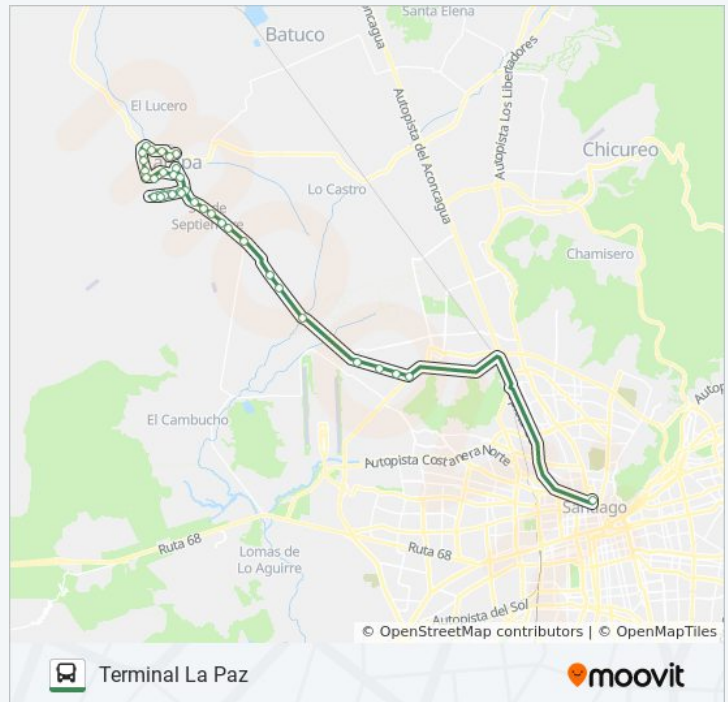

LAMPA BATUCO

Larapinta > Lampa

[Ver En Modo Sitio Web](#)

La línea LAMPA BATUCO de micro (Larapinta > Lampa) tiene 2 rutas. Sus horas de operación los días laborables regulares son:

(1) a Larapinta > Lampa: 6:00 - 21:30(2) a Terminal La Paz: 5:00 - 20:30

Los Halcones, 1001-1017

Los Halcones, 1427-1495

Los Halcones, 1977

Ruta G-16, 14200

Ruta G-16, 931

Ruta G-16, 84

Ruta G-16, 98

Ruta G-16, 116

Ruta G-16, 10900

Camino Lo Echevers, 8600

Camino Lo Echevers, 8500

Camino Lo Echevers

Camino Lo Echevers, 869-883

Camino Lo Echevers, 851-859

Camino Lo Echevers, 311

Camino Lo Echevers, 101-155

La Paz, 177

Información de la línea LAMPA BATUCO de micro

Dirección: Terminal La Paz

Paradas: 39

Duración del viaje: 63 min

Resumen de la línea:

Los horarios y mapas de la línea LAMPA BATUCO de micro están disponibles en un PDF en moovitapp.com. Utiliza [Moovit App](#) para ver los horarios de los autobuses en vivo, el horario del tren o el horario del metro y las indicaciones paso a paso para todo el transporte público en Santiago.