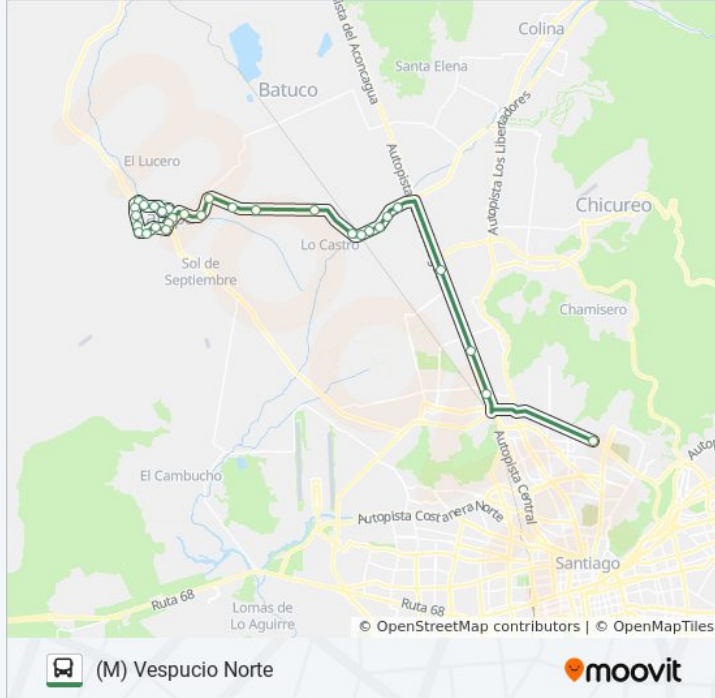

Usa la aplicación Moovit para encontrar la parada de la línea LAMPA BATUCO de micro más cercana y descubre cuándo llega la próxima línea LAMPA BATUCO de micro

**Sentido: (M) Vespucio Norte**

30 paradas

[VER HORARIO DE LA LÍNEA](#)

**Información de la línea LAMPA BATUCO de micro****Dirección:** (M) Vespucio Norte**Paradas:** 30**Duración del viaje:** 49 min**Resumen de la línea:**

Cacique Colin, 10

Cacique Colin, 10

Cacique Colin, 1272-2970

Cacique Colin, 121

Cacique Colin, 401

Cacique Colin, 712-966

Ruta 5, 1414

Panamericana Norte, 372

Panamericana Norte, 140

Eim Vespucio Norte

### Sentido: Lampa (Quinquila)

32 paradas

[VER HORARIO DE LA LÍNEA](#)

Principal Capitán Ignacio Carrera Pinto, 672

Principal Capitán Ignacio Carrera Pinto, 953

Guanaco, 4583

Panamericana Norte, 730

Presidente Eduardo Frei Montalva, 9337