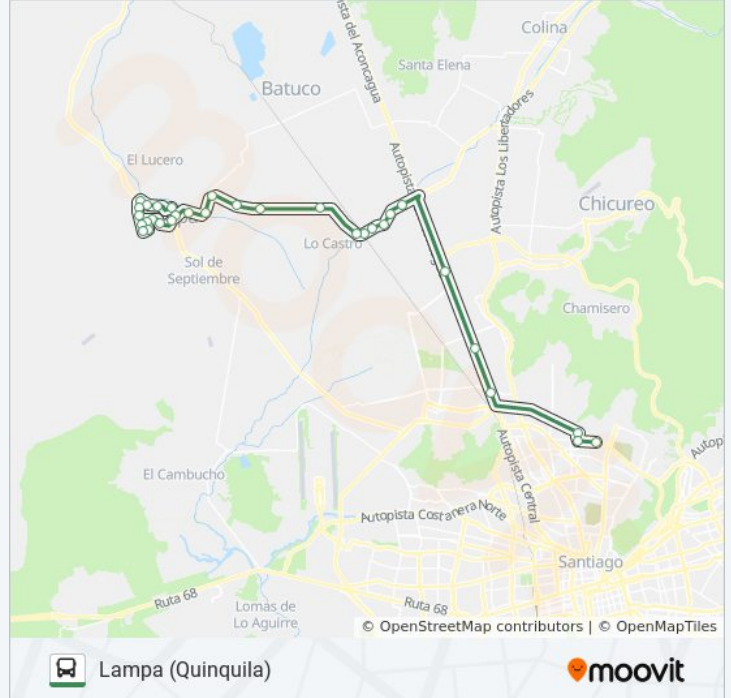

### Sentido: Lampa (Quinquila)

32 paradas

[VER HORARIO DE LA LÍNEA](#)

Principal Capitán Ignacio Carrera Pinto, 672

Principal Capitán Ignacio Carrera Pinto, 953

Guanaco, 4583

Panamericana Norte, 730

Presidente Eduardo Frei Montalva, 9337

### Información de la línea LAMPA BATUCO de micro

**Dirección:** Lampa (Quinquila)

**Paradas:** 32

**Duración del viaje:** 49 min

**Resumen de la línea:**

Pedro Aguirre Cerda, 1502-1580

Pedro Aguirre Cerda, 1360

Sargento Aldea, 690-830

Balmaceda, 408

Jovino Novoa, 612-618

Jovino Novoa, 982

Isabel Riquelme, 1349

Isabel Riquelme, 527-551

Isabel Riquelme, 312-344

Isabel Riquelme, 67

Antonio Varas, 37400

Manuel Montt, 145-365

Miraflores, 1067-1099

Quinquila, 1495

Los horarios y mapas de la línea LAMPA BATUCO de micro están disponibles en un PDF en [moovitapp.com](https://moovitapp.com). Utiliza [Moovit App](#) para ver los horarios de los autobuses en vivo, el horario del tren o el horario del metro y las indicaciones paso a paso para todo el transporte público en Santiago.