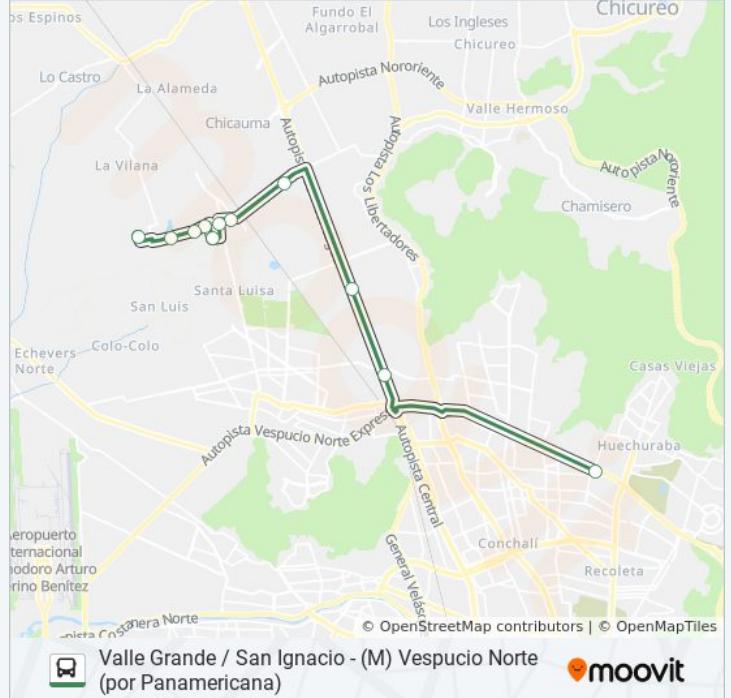

Sentido: (M) Vespucio Norte

11 paradas

[VER HORARIO DE LA LÍNEA](#)

Avenida San Luis, 347

La Montaña Norte, 4066

Avenida La Montaña Sur, 3249

La Montaña Norte, 2939

Río Claro, 2809

Santa Teresita De Los Andes, 352

La Montaña, 2277

La Montaña, 975

Panamericana Norte, 372

Panamericana Norte, 140

Eim Vespucio Norte

Horario de la línea LAMPA BATUCO de micro

(M) Vespucio Norte Horario de ruta:

lunes	6:00 - 22:30
martes	6:00 - 22:30
miércoles	6:00 - 22:30
jueves	6:00 - 22:30
viernes	6:00 - 22:30
sábado	7:00 - 22:00
domingo	8:00 - 22:00

Información de la línea LAMPA BATUCO de micro

Dirección: (M) Vespucio Norte

Paradas: 11

Duración del viaje: 19 min

Resumen de la línea:

Sentido: San Ignacio > Valle Grande

16 paradas

[VER HORARIO DE LA LÍNEA](#)

Principal Capitán Ignacio Carrera Pinto, 672

Principal Capitán Ignacio Carrera Pinto, 953