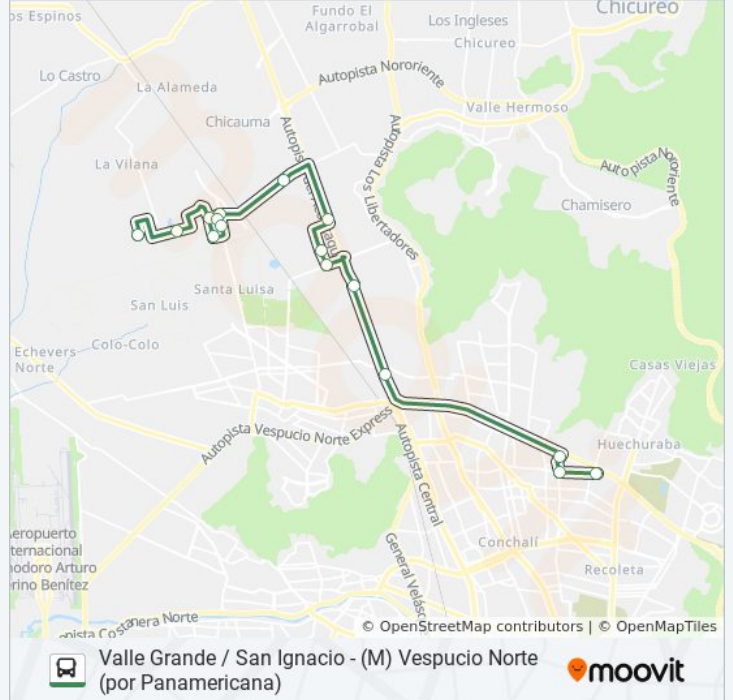

Sentido: (M) Vespucio Norte

11 paradas

[VER HORARIO DE LA LÍNEA](#)

Avenida San Luis, 347

La Montaña Norte, 4066

Avenida La Montaña Sur, 3249

La Montaña Norte, 2939

Río Claro, 2809

General San Martín Norte, 251

Río Claro, 2760

La Montaña Norte, 2587-2693

La Montaña Norte, 2720

La Montaña Sur, 4149

Avenida San Luis, 347

Horario de la línea LAMPA BATUCO de micro

San Ignacio > Valle Grande Horario de ruta:

lunes	6:00 - 22:30
martes	6:00 - 22:30
miércoles	6:00 - 22:30
jueves	6:00 - 22:30
viernes	6:00 - 22:30
sábado	8:00 - 23:30
domingo	8:00 - 22:00

Información de la línea LAMPA BATUCO de micro

Dirección: San Ignacio > Valle Grande

Paradas: 16

Duración del viaje: 28 min

Resumen de la línea:

Los horarios y mapas de la línea LAMPA BATUCO de micro están disponibles en un PDF en moovitapp.com. Utiliza [Moovit App](#) para ver los horarios de los autobuses en vivo, el horario del tren o el horario del metro y las indicaciones paso a paso para todo el transporte público en Santiago.