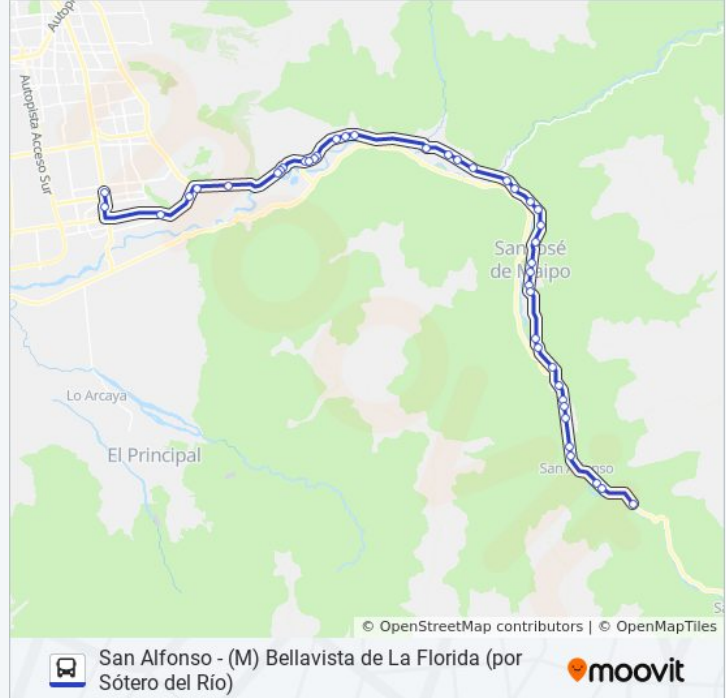

Información de la línea MB-72B de micro

Dirección: San Alfonso

Paradas: 42

Duración del viaje: 79 min

Resumen de la línea:

20a Los Maquis
23a Escuela El Manzano Poniente
26a El Manzano
28a Camino Al Alfafal
30a Parque Quillayal Poniente
Camino Al Volcán, 20994-21715
34a Guayacán
35a Club De Campo
36a Lomas De Guayacán
38a Balneario De San Jose De Maipo
39a Cañada Norte/ Ex Estación
41a Plaza De Armas/ Escuelas
42a Cañada Sur/ Lagunillas
44a San Jose Alto
46a El Toyo
Cruce El Toyo (Parada Informal)
49a El Melocotón
50a Quebrada Las Cucas Oriente
52a Pasaje Camino Vecinal
54a Escuela El Melocotón Oriente
55a La Calchona
56a El Melocotón
61a Plaza Arturo Prat
61a Cascada De Las Animas
Fin Servicio Mb72 B (Santiago- San Alfonso)