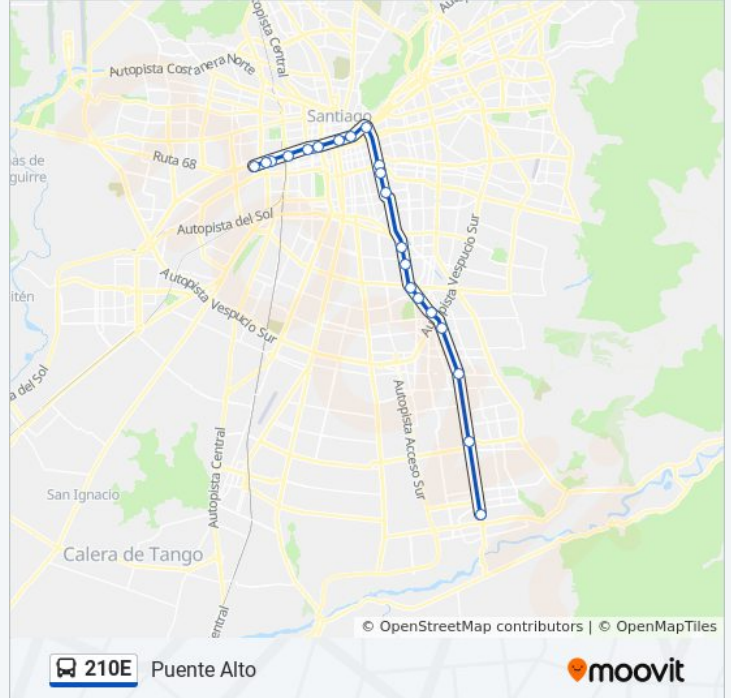

210E

Estación Central

Ver En Modo Sitio Web

La línea 210E de micro (Estación Central) tiene 2 rutas. Sus horas de operación los días laborables regulares son:
(1) a Estación Central: 5:30 - 19:50(2) a Puente Alto: 6:30 - 20:18

Usa la aplicación Moovit para encontrar la parada de la línea 210E de micro más cercana y descubre cuándo llega la próxima línea 210E de micro

Sentido: Estación Central

19 paradas

[VER HORARIO DE LA LÍNEA](#)

Información de la línea 210E de micro**Dirección:** Estación Central**Paradas:** 19**Duración del viaje:** 82 min**Resumen de la línea:**

Sentido: Puente Alto

21 paradas

[VER HORARIO DE LA LÍNEA](#)

- Pi910-Parada 6 / Concón
- Pi340-Parada 3 / (M) San Alberto Hurtado
- Pi341 - Parada 1 / (M) Universidad De Santiago
- Pi1814-Parada 6 / (M) Estación Central
- Pa336 - Parada 3 / (M) República
- Pa337-Parada 8 / (M) Los Héroes
- Pa167-Parada 6 / (M) Universidad De Chile
- Pa168-Parada 4 / (M) Santa Lucía
- Pa170-Parada 6 / Plaza Italia
- Pa177-Parada 4 / (M) Irrarrázaval
- Pa823-Av. Vicuña Mackenna / Esq. Victoria
- Pa181-Parada 1 / (M) Ñuble
- Ph212-Parada 1 / (M) Camino Agrícola
- Ph214-Parada / (M) San Joaquín
- Ph217-Parada 5 / (M) Pedrero
- Pe121-Parada / Paradero 10 Av.Vicuña Mackenna
- Pe125-Parada 9 / (M) Bellavista De La Florida
- Pe126-Parada 1 / (M) Vicente Valdés

Información de la línea 210E de micro

Dirección: Puente Alto

Paradas: 21

Duración del viaje: 87 min

Resumen de la línea:

Pe132-Parada 1 / (M) Trinidad

Pf758-Parada 1 / (M) Hospital Sótero Del Río

Pf88-Parada 1 / (M) Plaza De Puente Alto