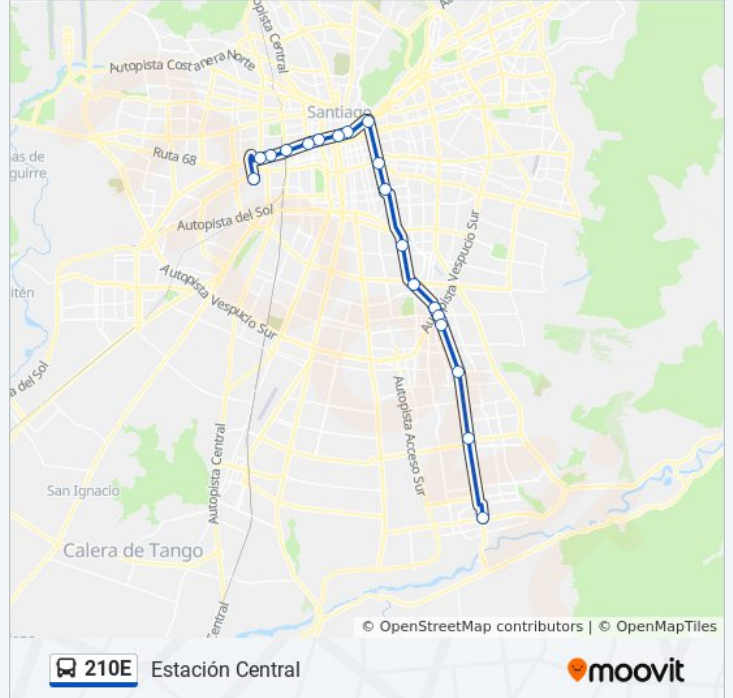

210E

Estación Central

Ver En Modo Sitio Web

La línea 210E de micro (Estación Central) tiene 2 rutas. Sus horas de operación los días laborables regulares son:
(1) a Estación Central: 5:30 - 19:50(2) a Puente Alto: 6:30 - 20:18

Usa la aplicación Moovit para encontrar la parada de la línea 210E de micro más cercana y descubre cuándo llega la próxima línea 210E de micro

Sentido: Estación Central

19 paradas

[VER HORARIO DE LA LÍNEA](#)

Información de la línea 210E de micro**Dirección:** Estación Central**Paradas:** 19**Duración del viaje:** 82 min**Resumen de la línea:**

Sentido: Puente Alto

21 paradas

[VER HORARIO DE LA LÍNEA](#)

- Pi910-Parada 6 / Concón
- Pi340-Parada 3 / (M) San Alberto Hurtado
- Pi341 - Parada 1 / (M) Universidad De Santiago
- Pi1814-Parada 6 / (M) Estación Central
- Pa336 - Parada 3 / (M) República
- Pa337-Parada 8 / (M) Los Héroes
- Pa167-Parada 6 / (M) Universidad De Chile
- Pa168-Parada 4 / (M) Santa Lucía
- Pa170-Parada 6 / Plaza Italia
- Pa177-Parada 4 / (M) Irrarrázaval
- Pa823-Av. Vicuña Mackenna / Esq. Victoria
- Pa181-Parada 1 / (M) Ñuble
- Ph212-Parada 1 / (M) Camino Agrícola
- Ph214-Parada / (M) San Joaquín
- Ph217-Parada 5 / (M) Pedrero
- Pe121-Parada / Paradero 10 Av.Vicuña Mackenna
- Pe125-Parada 9 / (M) Bellavista De La Florida
- Pe126-Parada 1 / (M) Vicente Valdés

Información de la línea 210E de micro

Dirección: Puente Alto

Paradas: 21

Duración del viaje: 87 min

Resumen de la línea:

Pe132-Parada 1 / (M) Trinidad

Pf758-Parada 1 / (M) Hospital Sótero Del Río

Pf88-Parada 1 / (M) Plaza De Puente Alto